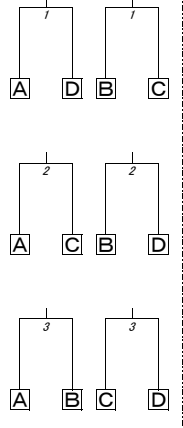

第五商(小林・大瀧)

順位決定戦
王子総合

(5-7位決定戦)
(1~69) { C1 } (70~137)
(138~206) { D1 } (207~275)

(9-13位決定戦)
(1~35) { C2 } (36~69)
(70~103) { D2 } (104~137)
(138~172) { C3 } (173~206)
(207~240) { D3 } (241~275)

葛飾総合(荒川)

王子総合(稲葉)