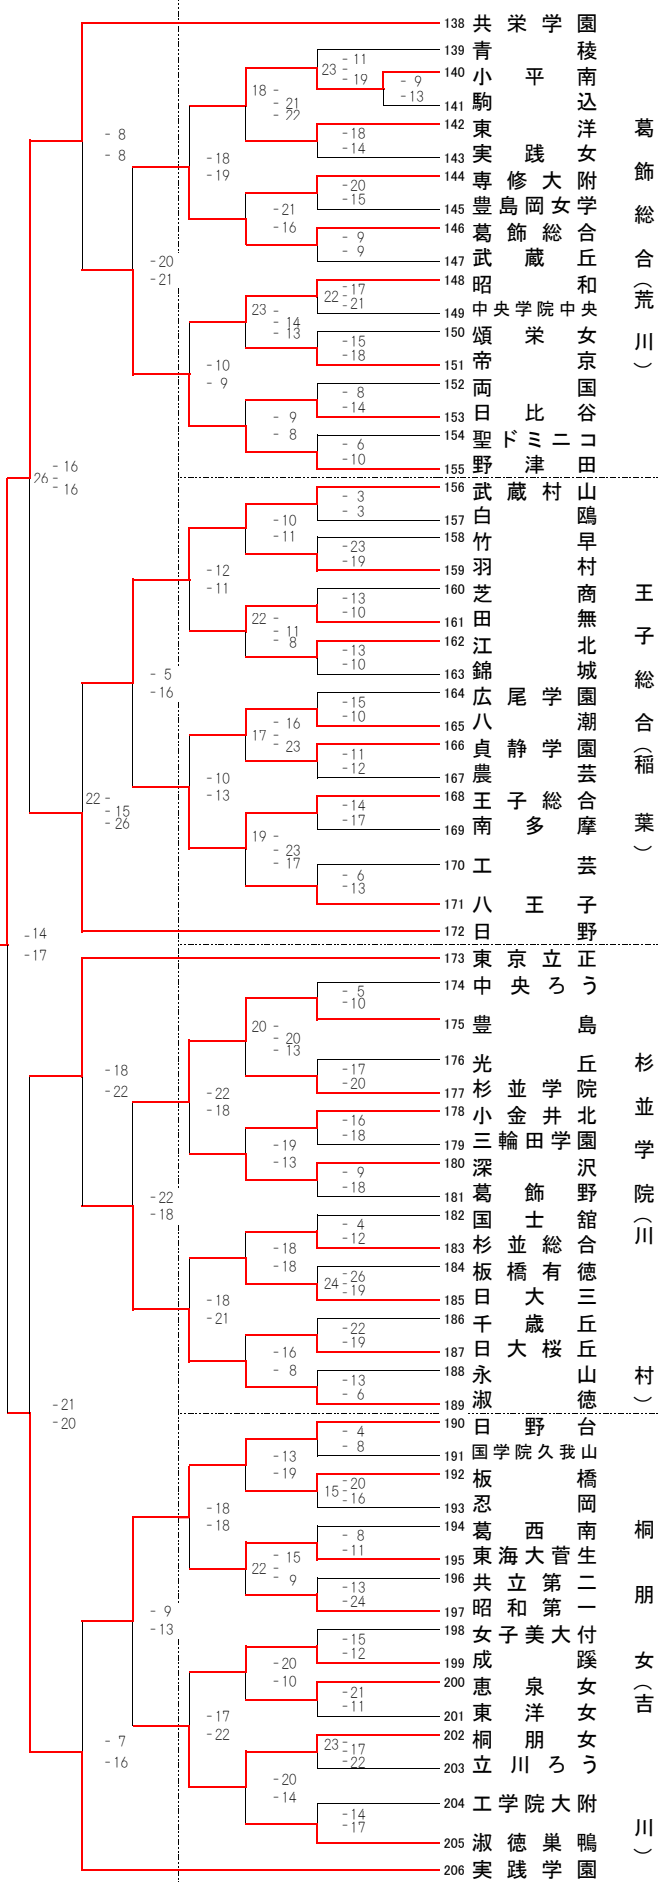

5/29(日) 9:00~

6/12(日) 10:00~

6/19(日) 10:00~

6/12(日) 10:00~

5/29(日) 9:00~

中村(中村)

第一商(糸川・丸山)

深川(西澤)

第五商(小林・大瀧)

順位決定戦
王子総合

(5-7位決定戦)
(1~69) { C1 } (70~137)
(138~206) { D1 } (207~275)

(9-13位決定戦)
(1~35) { C2 } (36~69)
(70~103) { D2 } (104~137)
(138~172) { C3 } (173~206)
(207~240) { D3 } (241~275)

葛飾総合(荒川)

王子総合(稲葉)

杉並学院(川村)

桐朋女(吉川)

平成28(2016)年度 東京都高等学校総合体育大会
兼全国高等学校総合体育大会予選兼国民体育大会予選(第3日目)

東京都高等学校体育連盟バレーボール女子部

期 日 : 平成28年6月19日(日)

会 場 : エスフォルタアリーナ八王子

< Aコート >

< Bコート >

朝の開始式は行いません。設定時間に合わせてご来場ください。
 開門は9:00となります

試合開始時間は設定時間より遅れることはあっても、
 早くなることはありません

出場校のマネージャーは設定時間の30分前に本部で受付を
 済ませてください