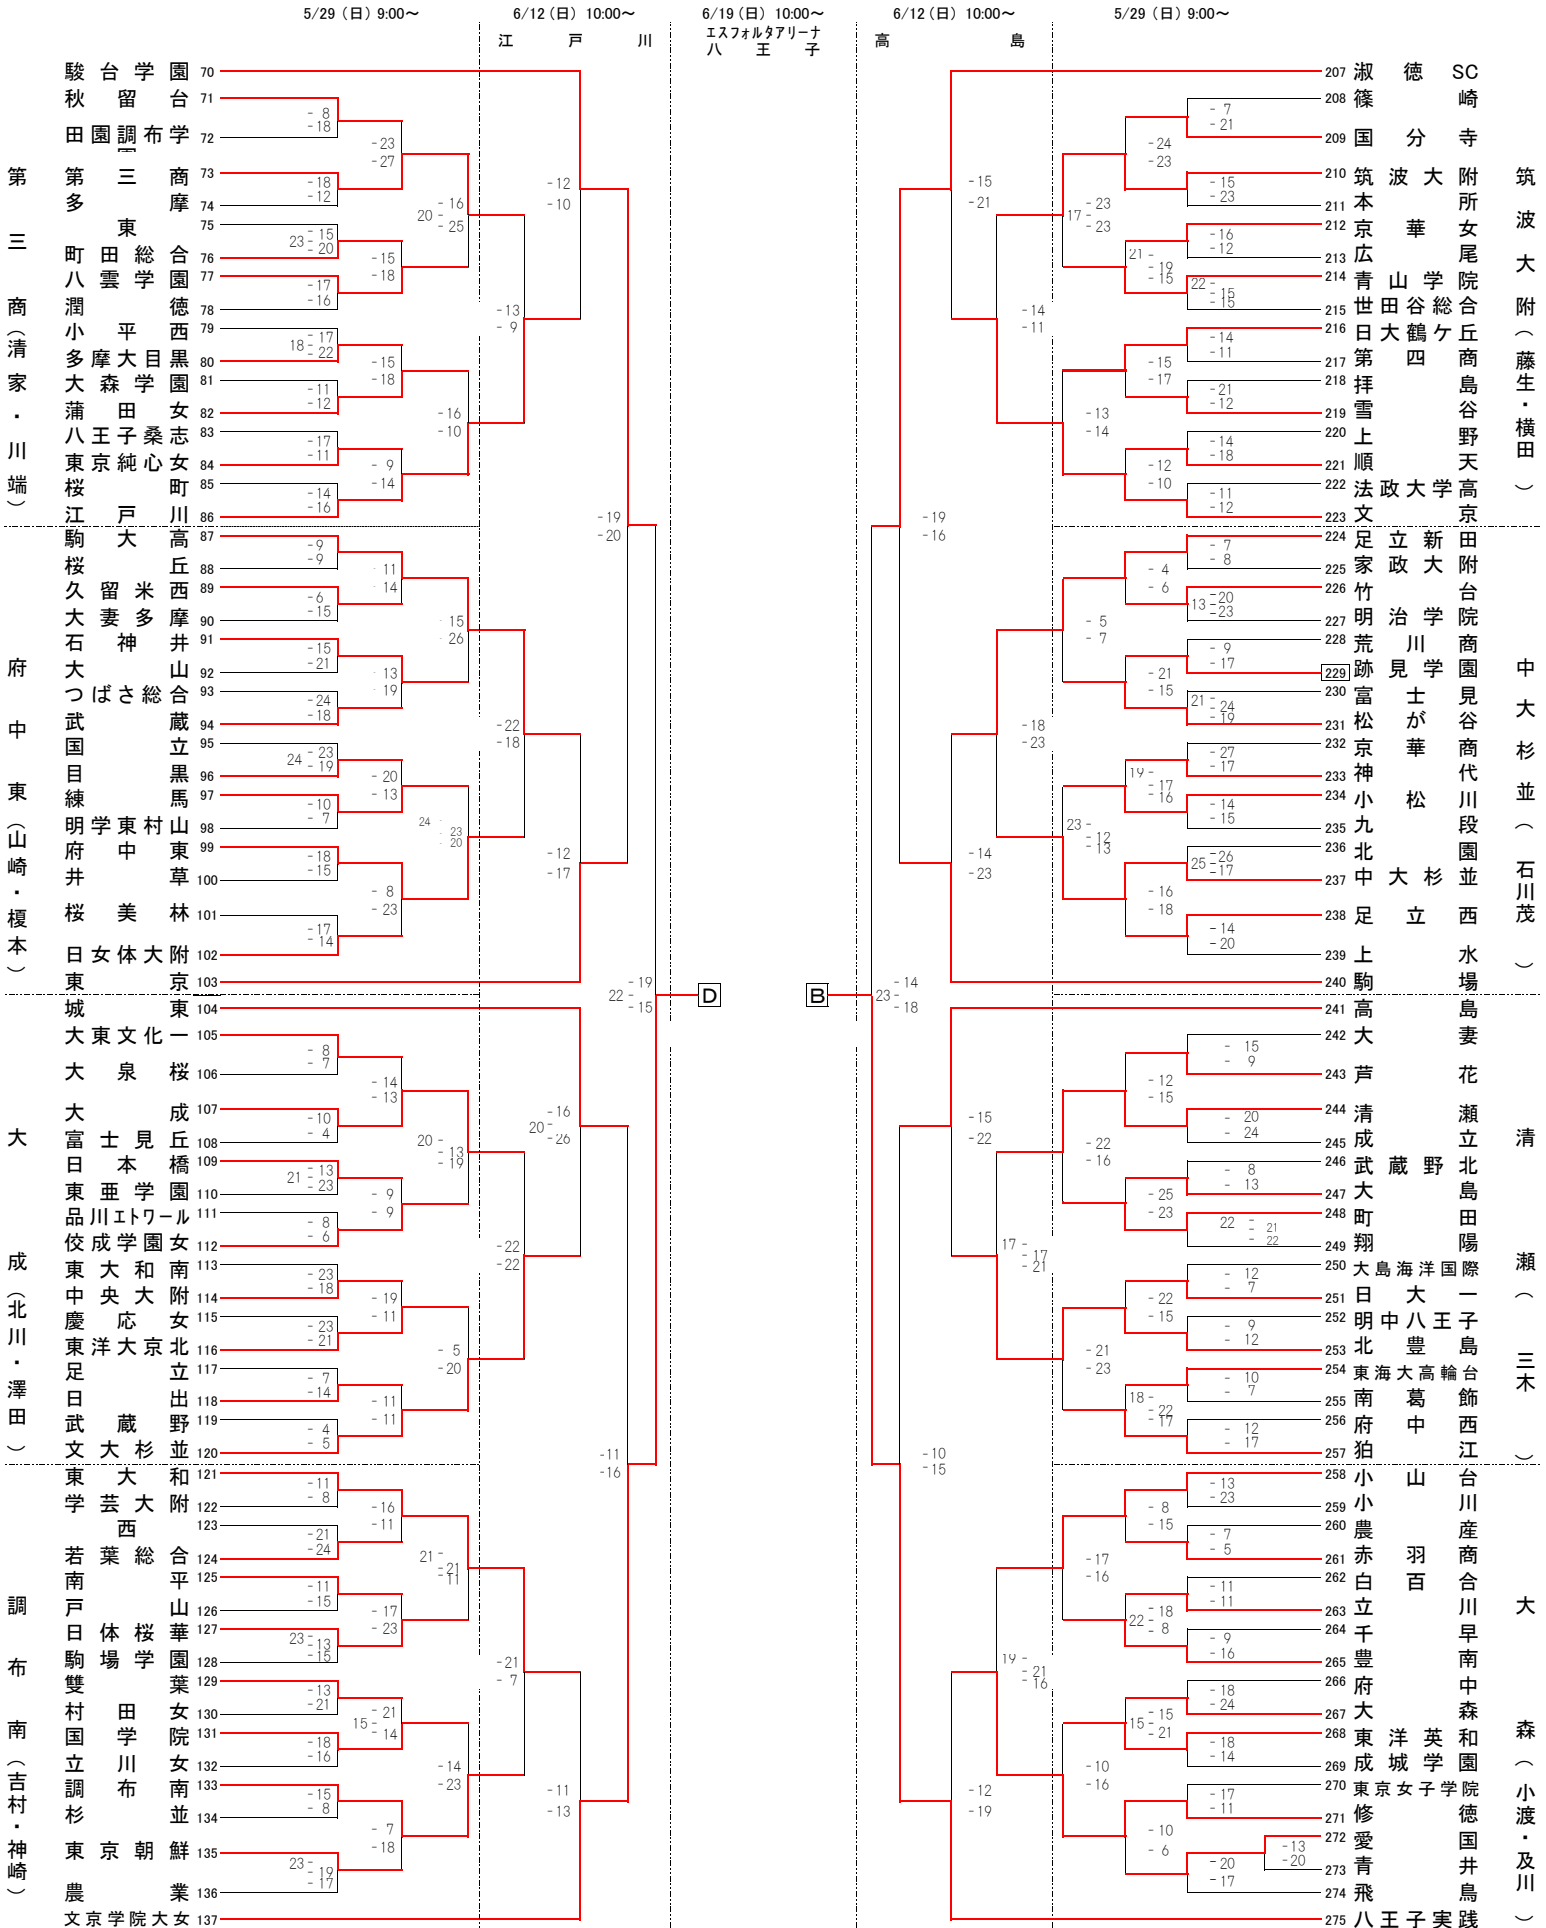

第五商(小林・大瀧)

順位決定戦
王子総合

(5-7位決定戦)
(1~69) { C1 } (70~137)
(138~206) { D1 } (207~275)

(9-13位決定戦)
(1~35) { C2 } (36~69)
(70~103) { D2 } (104~137)
(138~172) { C3 } (173~206)
(207~240) { D3 } (241~275)

葛飾総合(荒川)

王子総合(稲葉)

杉並学院(川村)

桐朋女(吉川)

平成28(2016)年度 東京都高等学校総合体育大会
兼全国高等学校総合体育大会予選兼国民体育大会予選(第3日目)

東京都高等学校体育連盟バレーボール女子部

期 日 : 平成28年6月19日(日)

会 場 : エスフォルタアリーナ八王子

< Aコート >

< Bコート >

第 1 試 合

[A] 下北沢成徳 文京学院大女 [D]

{ - }
{ - }
{ - }

[B] 八王子実践 共栄学園 [C]

{ - }
{ - }
{ - }

第 2 試 合

[A] 下北沢成徳 共栄学園 [C]

{ - }
{ - }
{ - }