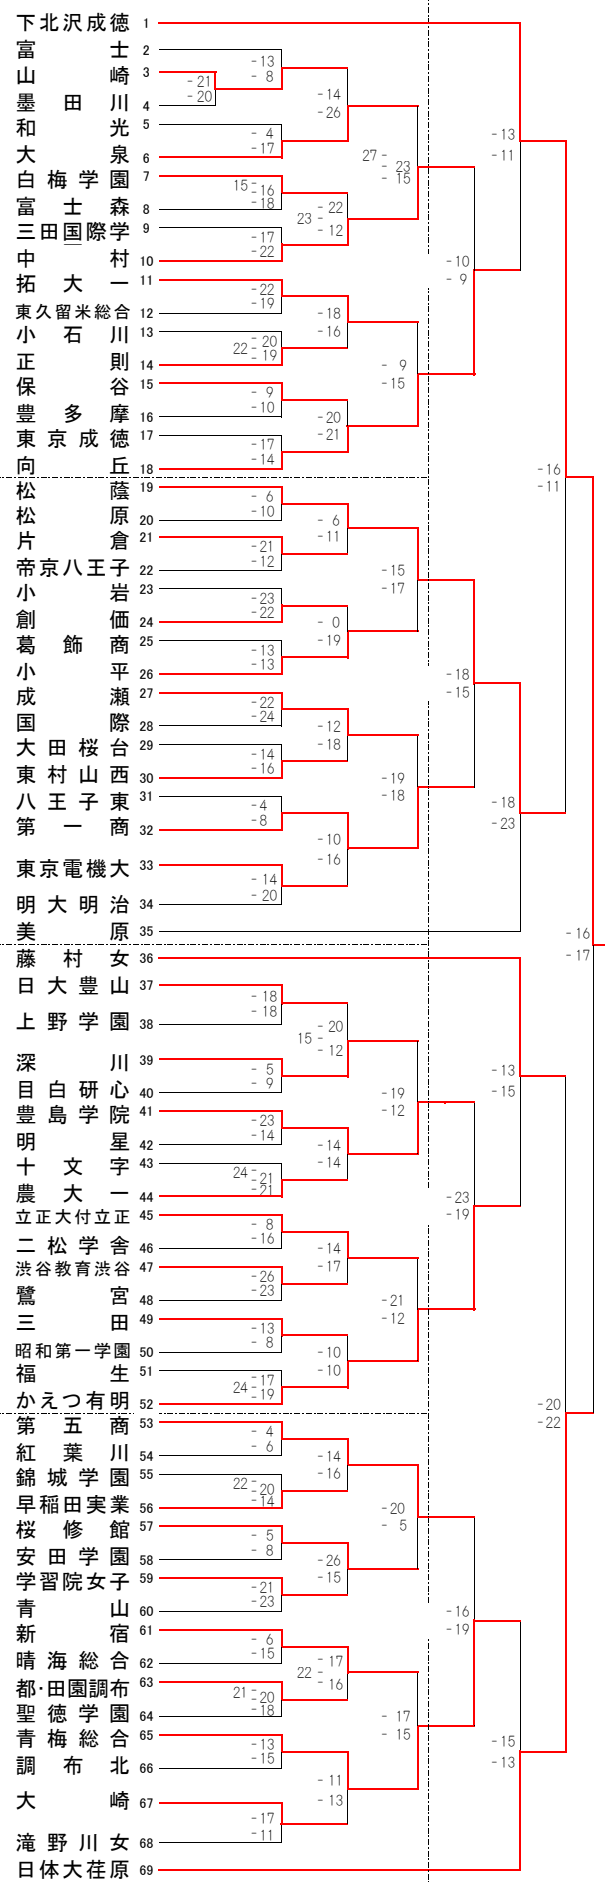

5/29(日) 9:00~

6/12(日) 10:00~

6/19(日) 10:00~

6/12(日) 10:00~

5/29(日) 9:00~

中村(中村)

第一商(糸川・丸山)

深川(西澤)

第五商(小林・大瀧)

順位決定戦
王子総合

(5-7位決定戦)
(1~69) { C1 } (70~137)
(138~206) { D1 } (207~275)

(9-13位決定戦)
(1~35) { C2 } (36~69)
(70~103) { D2 } (104~137)
(138~172) { C3 } (173~206)
(207~240) { D3 } (241~275)

葛飾総合(荒川)

王子総合(稲葉)

杉並学院(川村)

桐朋女(吉川)

平成28(2016)年度 東京都高等学校総合体育大会
兼全国高等学校総合体育大会予選兼国民体育大会予選(第3日目)

東京都高等学校体育連盟バレーボール女子部

期 日 : 平成28年6月19日(日)

会 場 : エスフォルタアリーナ八王子

< Aコート >

< Bコート >

朝の開始式は行いません。設定時間に合わせてご来場ください。
 開門は9:00となります

試合開始時間は設定時間より遅れることはあっても、
 早くなることはありません

出場校のマネージャーは設定時間の30分前に本部で受付を
 済ませてください