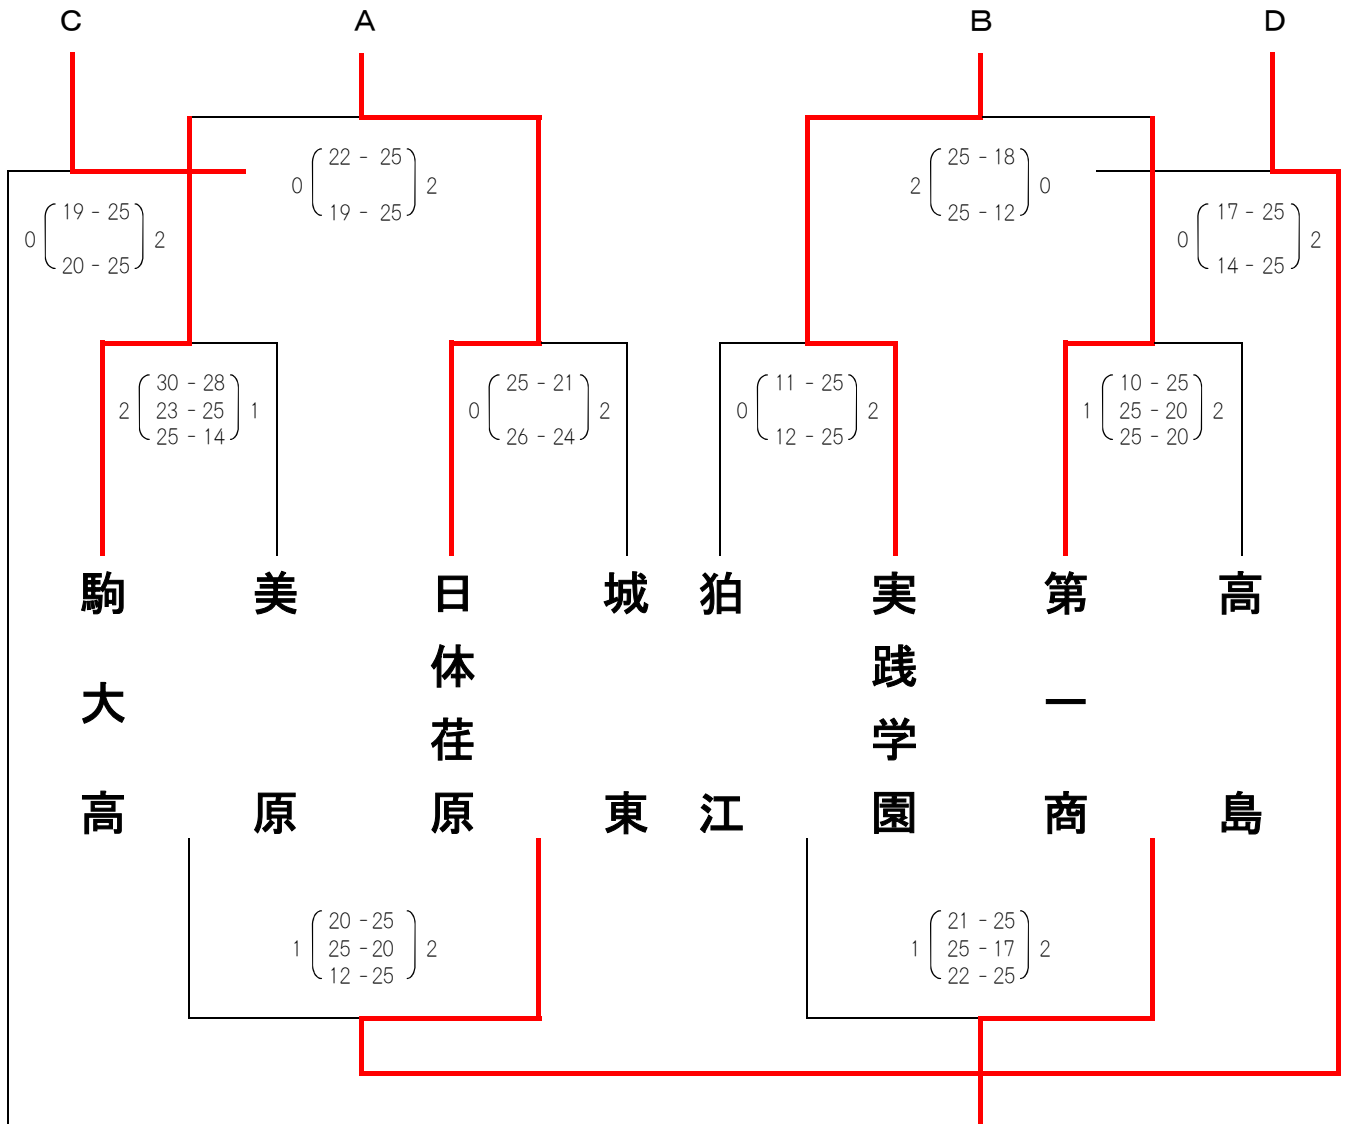

平成27(2015)年度

春季大会 兼 関東大会予選

<結果>

東京都高等学校体育連盟バレーボール女子部

平成27(2015)年度 春季大会兼関東大会予選 (関東大会出場校決定戦)

期日:平成27年5月10日(日)  
会場:王子総合高校

関東大会出場校 5月30日~31日

八王子実践  
下北沢成徳  
淑徳SC  
東京立正  
日体荏原  
駒大高

文京学院大女  
共栄学園  
駿台学園  
日野  
実践学園  
城東