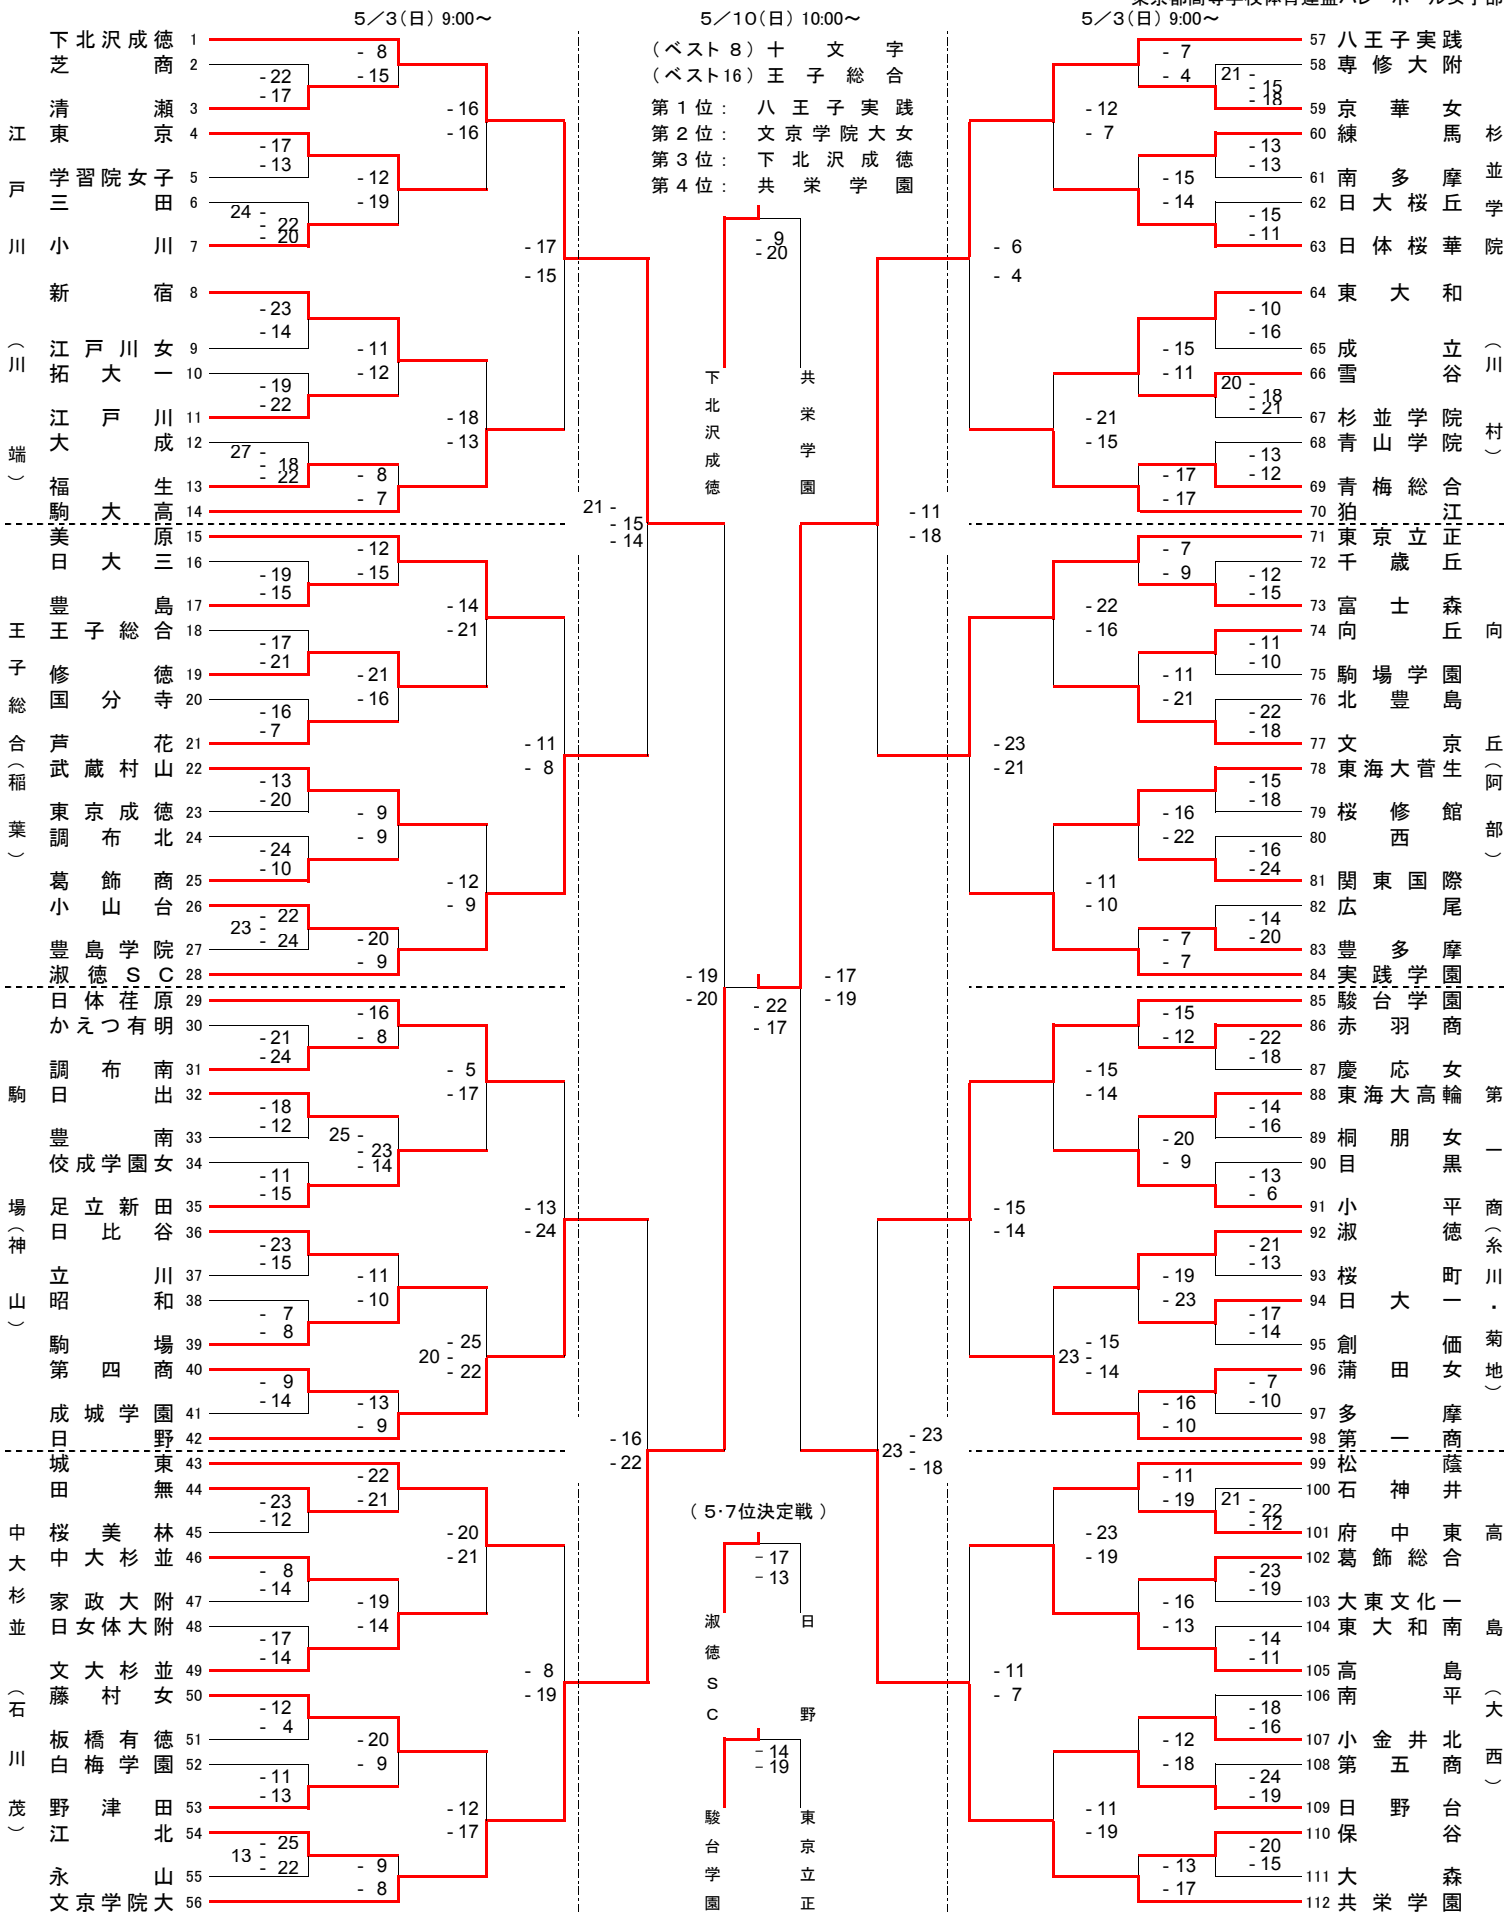

平成27(2015)年度

春季大会 兼 関東大会予選

<結果>

東京都高等学校体育連盟バレーボール女子部

平成27(2015)年度 春季大会兼関東大会予選 (関東大会出場校決定戦)

期日:平成27年5月10日(日)  
会場:王子総合高校

関東大会出場校 5月30日~31日

八王子実践  
下北沢成徳  
淑徳SC  
東京立正  
日体荏原  
駒大高

文京学院大女  
共栄学園  
駿台学園  
日野  
実践学園  
城東