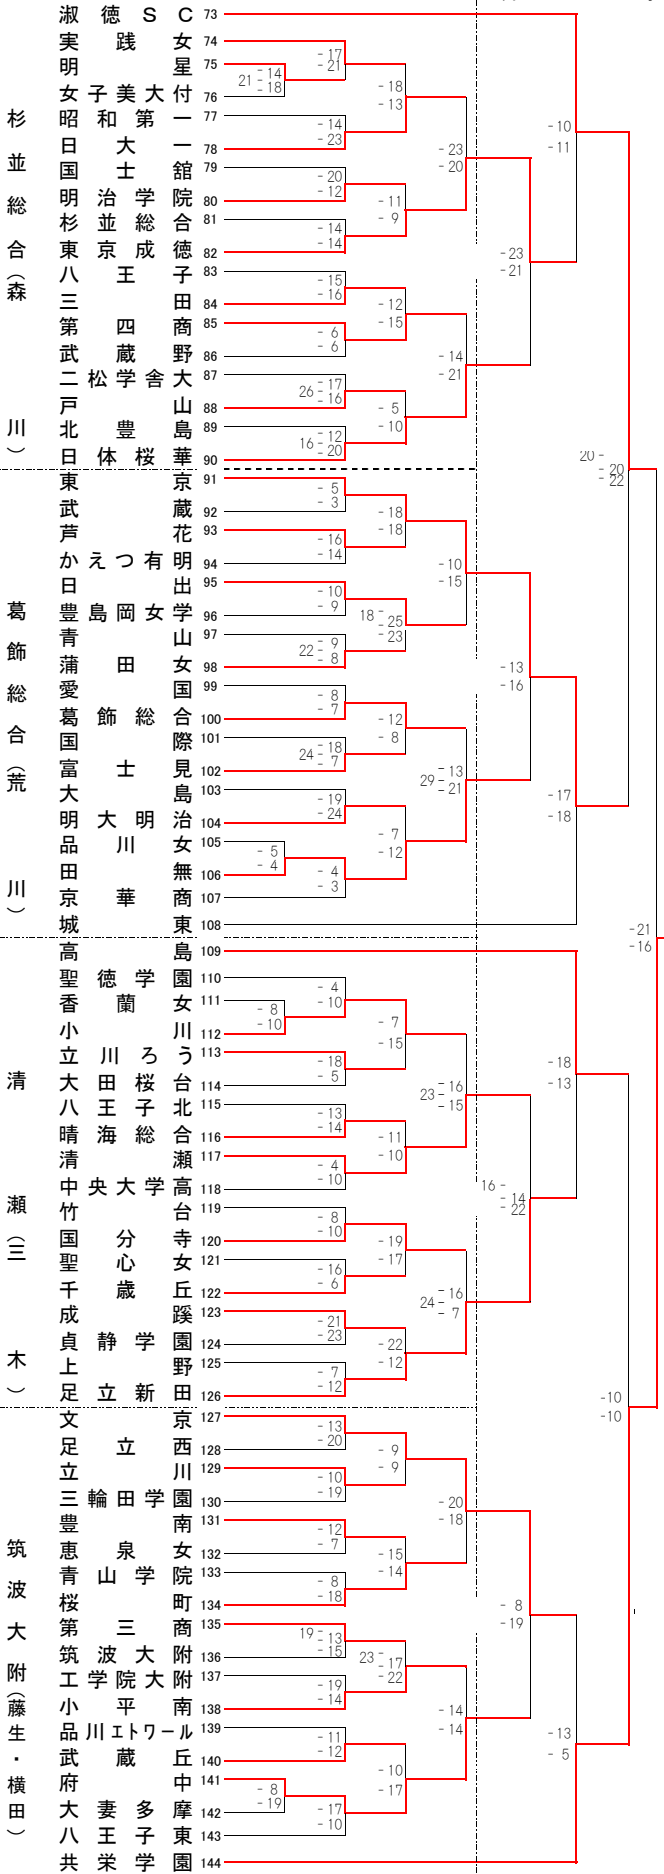

6/7(日) 9:00~

6/14(日) 10:00~

6/21(日) 10:00~

6/14(日) 10:00~

6/7(日) 9:00~

杉並総合(森川)

葛飾総合(荒川)

清瀬(三木)

筑波大附(藤生・横田)

江戸川(川端)

府中東(山崎・及川)

千早(坂口・大野)

向丘(阿部)

平成27(2015)年度 東京都高等学校総合体育大会
兼全国高等学校総合体育大会予選兼国民体育大会予選(第3日目)

東京都高等学校体育連盟バレーボール女子部

期 日 : 平成27年6月21日(日)

会 場 : 駒 沢 体 育 館

< Aコート >

< Bコート >

第 1 試 合

[A] 八王子実践 共栄学園 [D]

$$2 \left\{ \begin{array}{l} 26-24 \\ 22-25 \\ 25-18 \end{array} \right\} 1$$

[B] 文京学院大女 下北沢成徳 [C]

$$2 \left\{ \begin{array}{l} 25-14 \\ 16-25 \\ 26-24 \end{array} \right\} 1$$

第 2 試 合

[A] 八王子実践 下北沢成徳 [C]

$$2 \left\{ \begin{array}{l} 25-17 \\ 24-26 \\ 25-22 \end{array} \right\} 1$$

[B] 文京学院大女 共栄学園 [D]

$$2 \left\{ \begin{array}{l} 25-15 \\ 25-12 \end{array} \right\} 0$$

第 3 試 合

[A] 八王子実践 文京学院大女 [B]