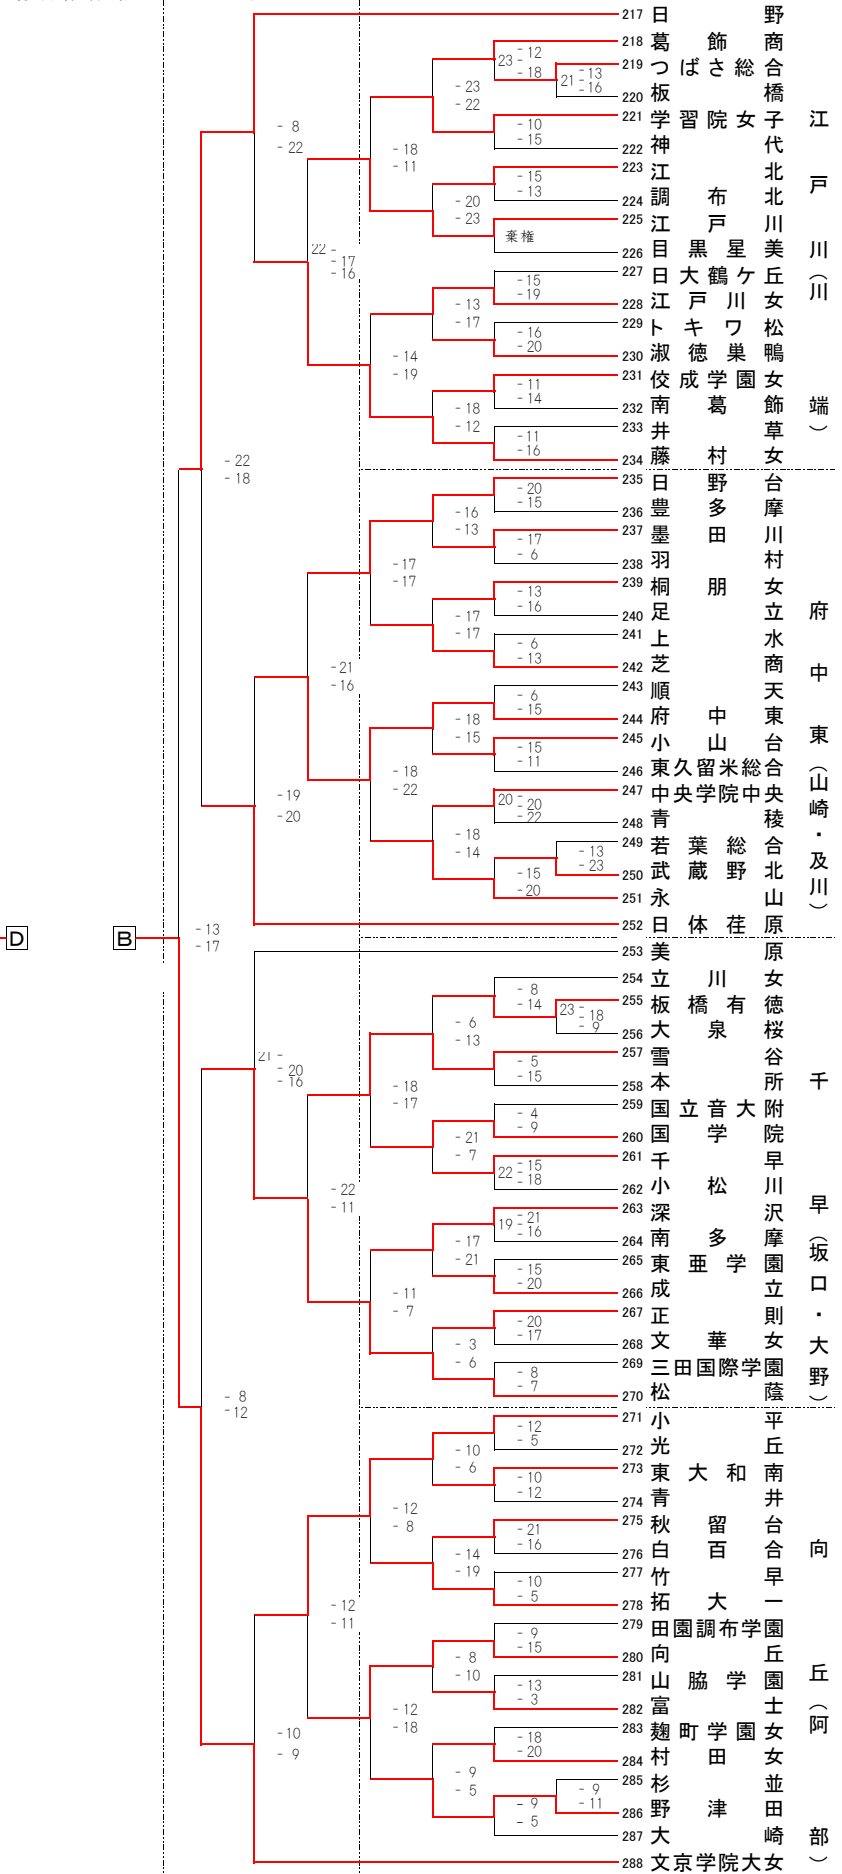

6/7(日) 9:00~

6/14(日) 10:00~

6/21(日) 10:00~

6/14(日) 10:00~

6/7(日) 9:00~

杉並総合(森川)

葛飾総合(荒川)

清瀬(三木)

筑波大附(藤生・横田)

江戸川(川端)

府中東(山崎・及川)

千早(坂口・大野)

向丘(阿部)

平成27(2015)年度 東京都高等学校総合体育大会
兼全国高等学校総合体育大会予選兼国民体育大会予選(第3日目)

東京都高等学校体育連盟バレーボール女子部

期 日 : 平成27年6月21日(日)

会 場 : 駒 沢 体 育 館

< Aコート >

< Bコート >

第 1 試 合

[A] 八王子実践 共栄学園 [D]

$$2 \left\{ \begin{array}{l} 26-24 \\ 22-25 \\ 25-18 \end{array} \right\} 1$$

[B] 文京学院大女 下北沢成徳 [C]

$$2 \left\{ \begin{array}{l} 25-14 \\ 16-25 \\ 26-24 \end{array} \right\} 1$$

第 2 試 合

[A] 八王子実践 下北沢成徳 [C]

$$2 \left\{ \begin{array}{l} 25-17 \\ 24-26 \\ 25-22 \end{array} \right\} 1$$

[B] 文京学院大女 共栄学園 [D]

$$2 \left\{ \begin{array}{l} 25-15 \\ 25-12 \end{array} \right\} 0$$

第 3 試 合

[A] 八王子実践 文京学院大女 [B]