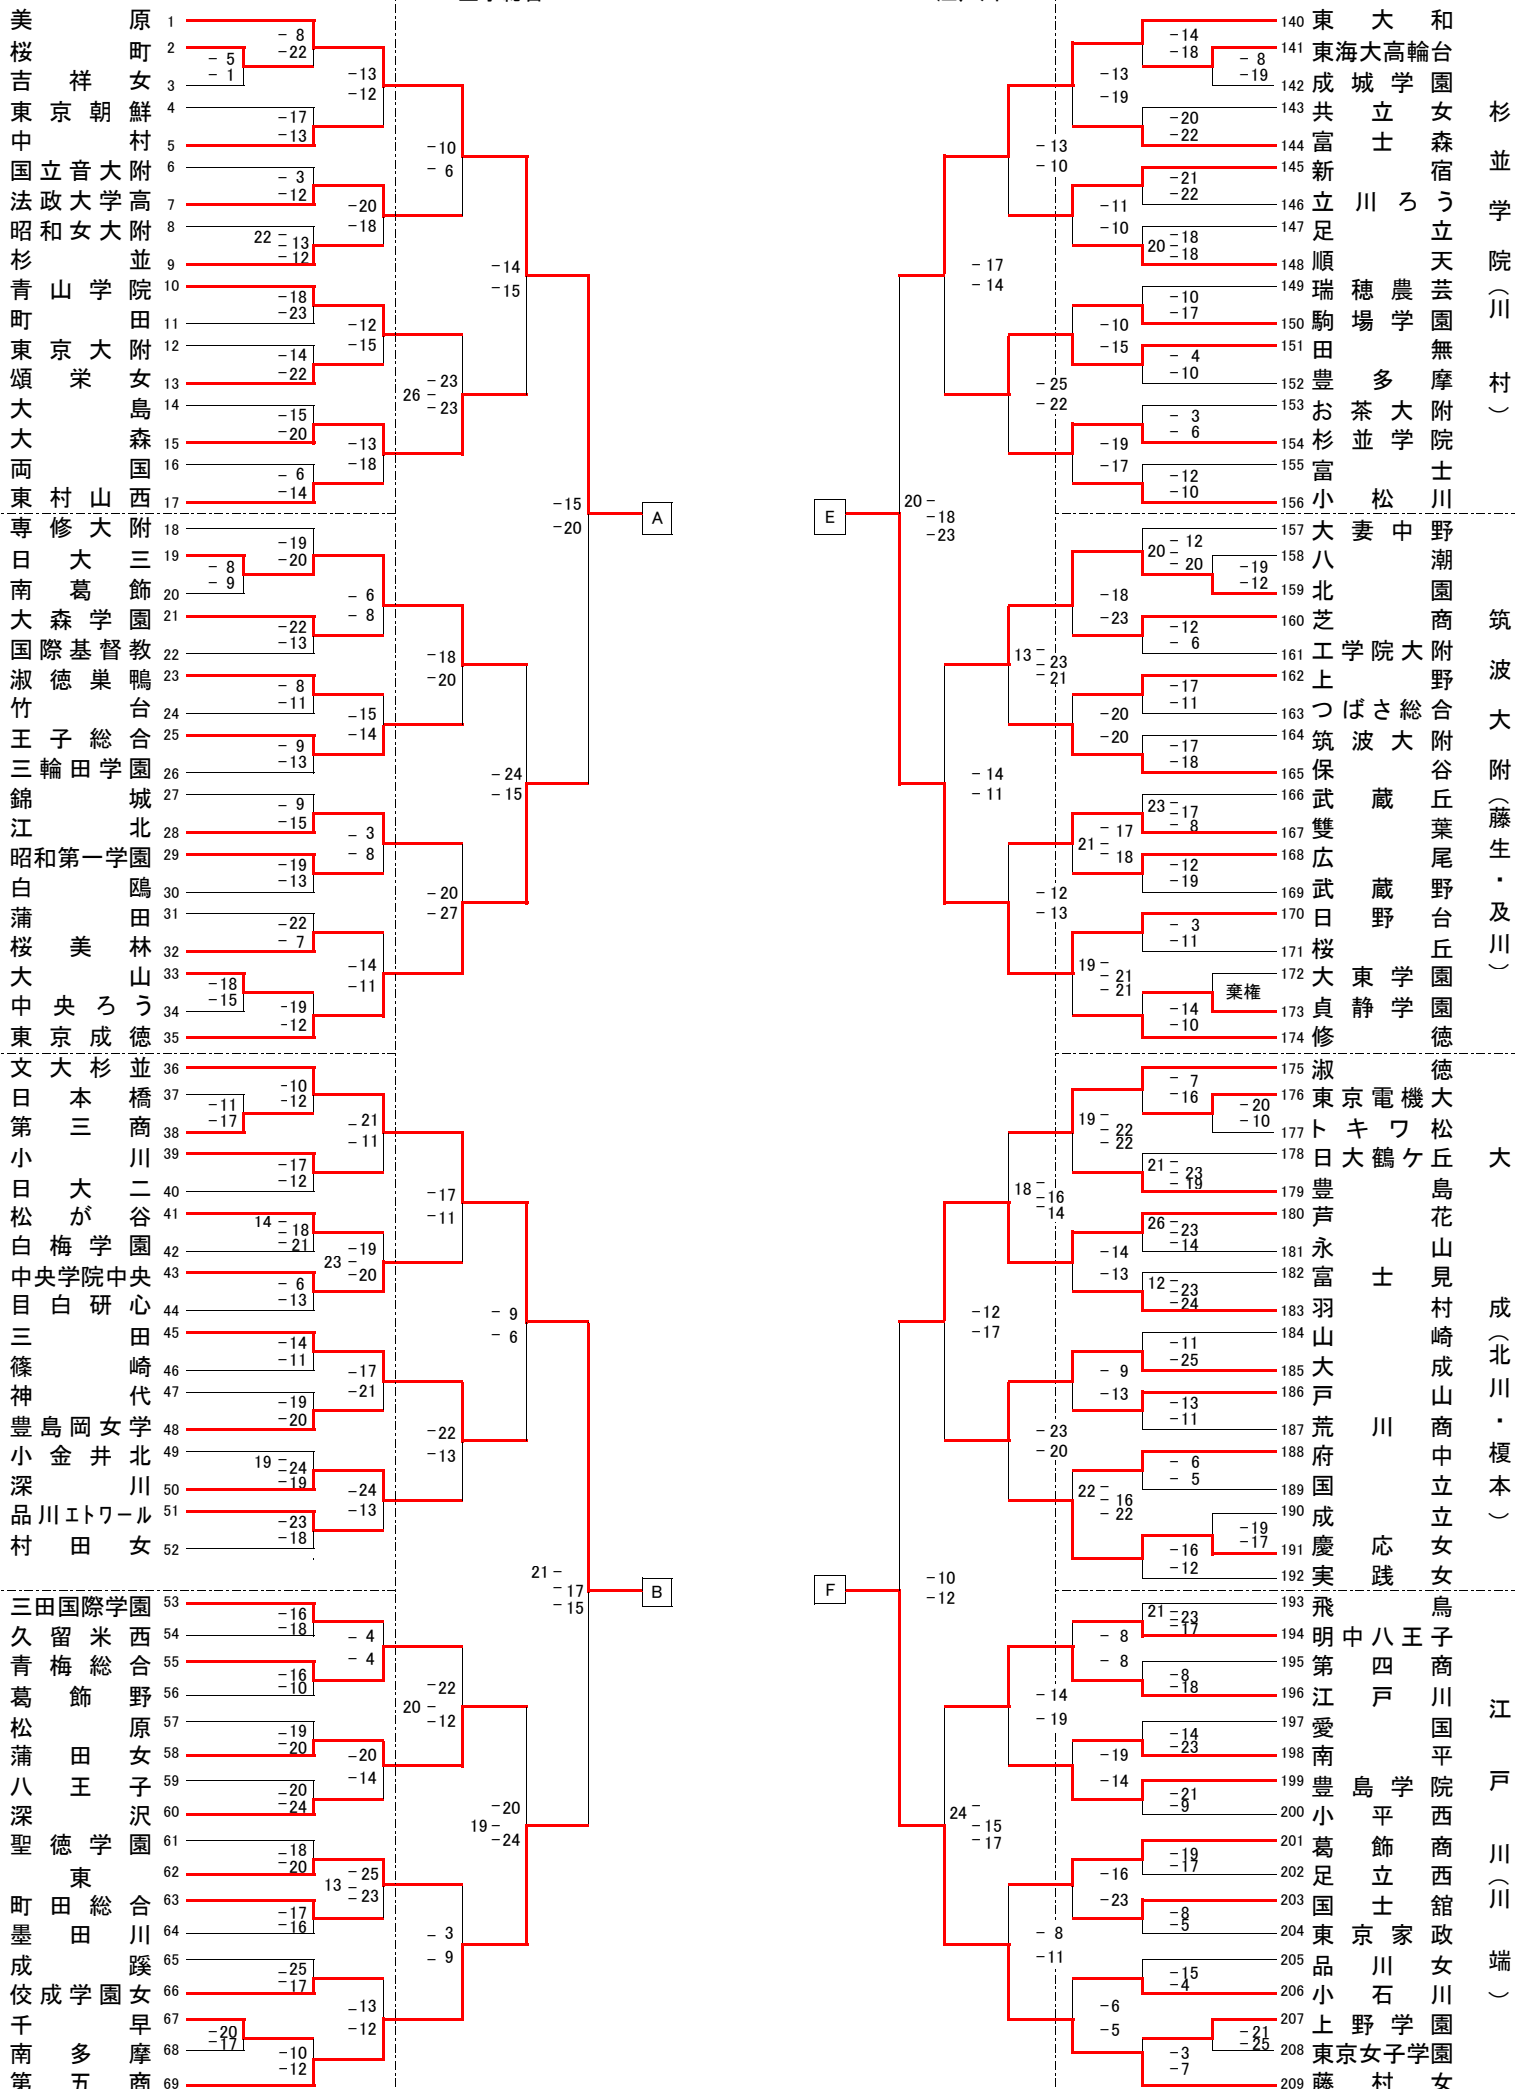

東京都高等学校体育連盟バレーボール女子部

8/22(土) 9:00~

8/23(日) 9:00~
王子総合

8/23(日) 9:00~
江戸川

8/22(土) 9:00~

8/22(土) 9:00~

8/23(日) 9:00~

8/23(日) 9:00~

8/22(土) 9:00~

桐朋女

葛飾総合