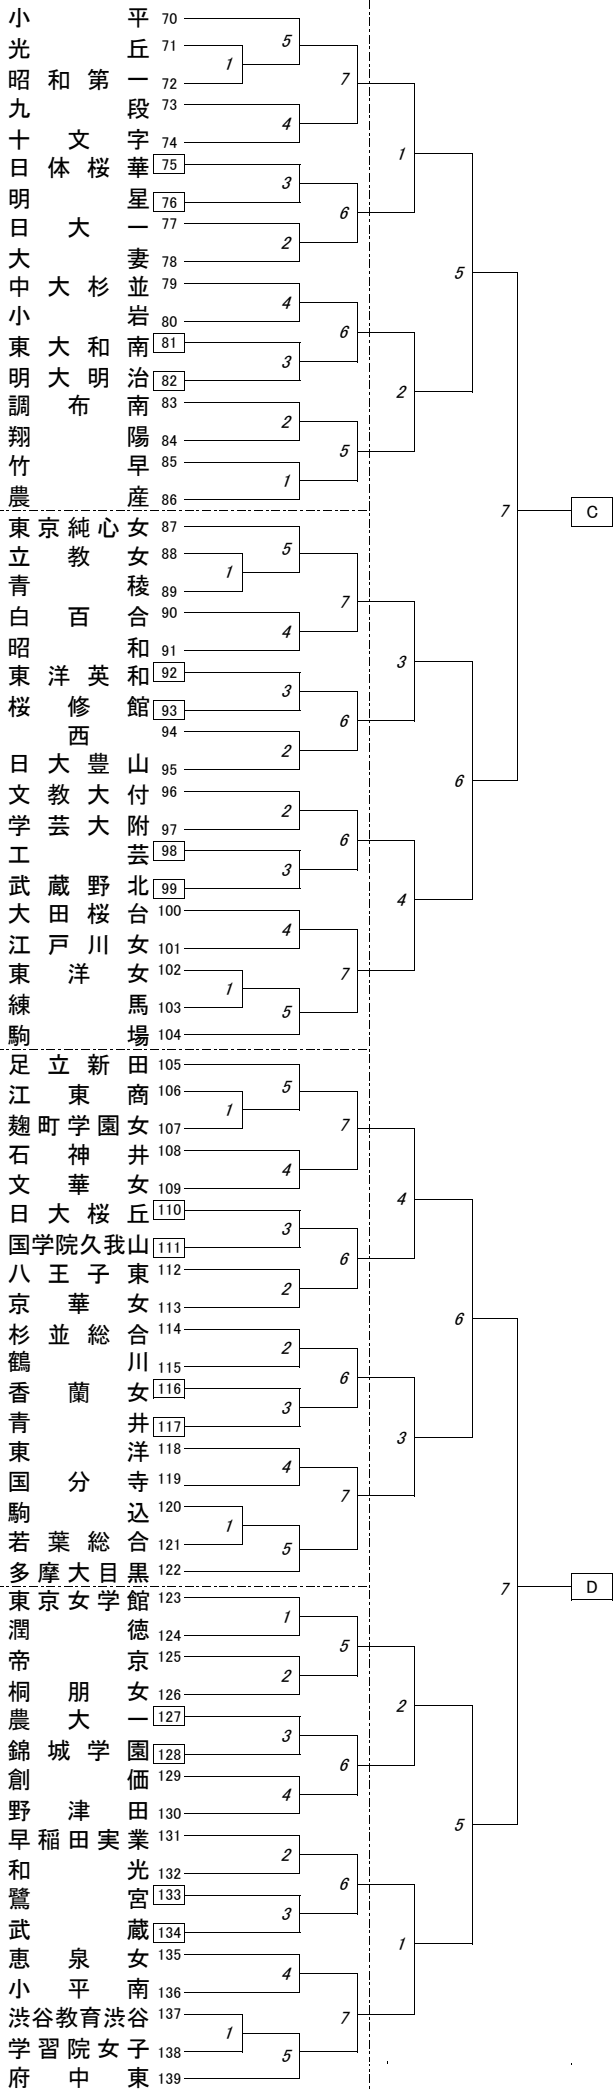

8/22(土) 9:00~

8/23(日) 9:00~
桐朋女

8/23(日) 9:00~
葛飾総合

8/22(土) 9:00~

調布南(吉村・石川)

西(三品)

杉並総合(森川)

桐朋女(吉川)