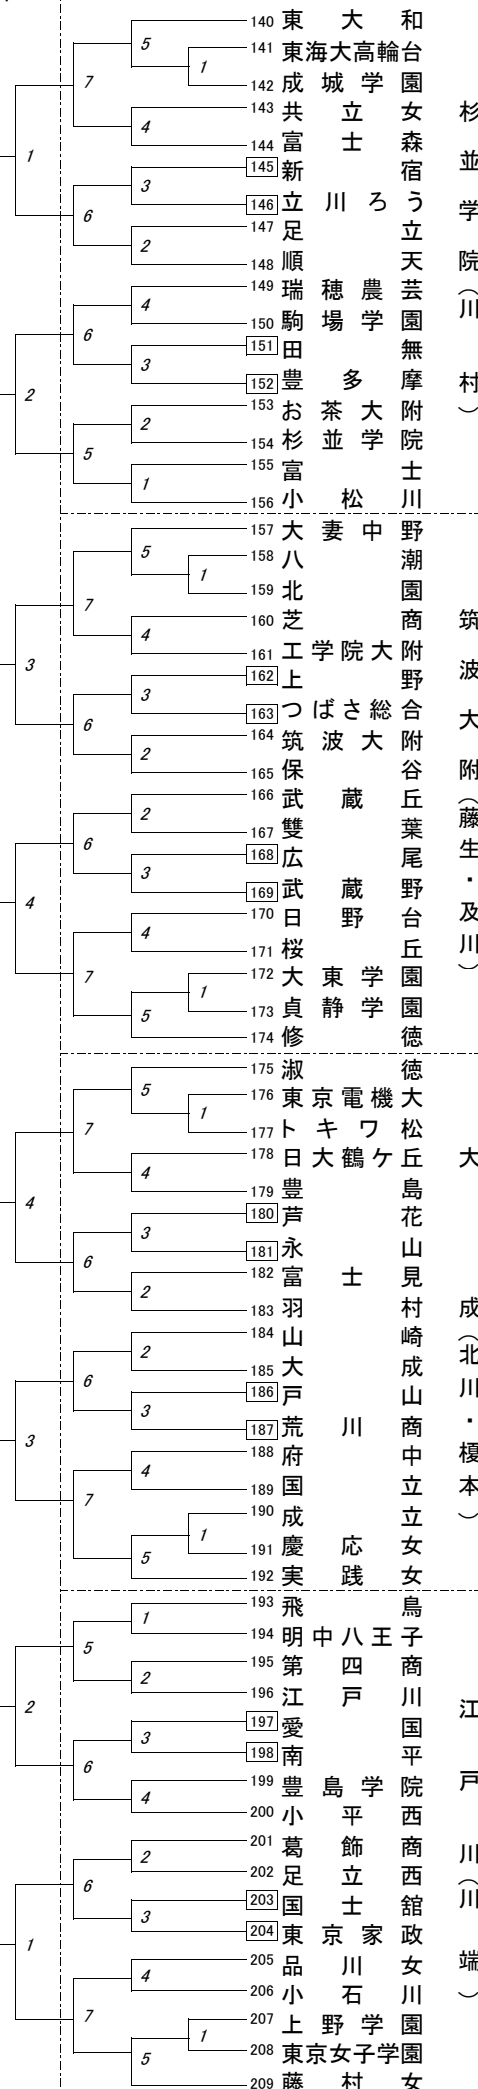

A

B

E

F

杉並学院(川村)

筑波大附(藤生・及川)

大成(北川・榎本)

江戸川(川端)