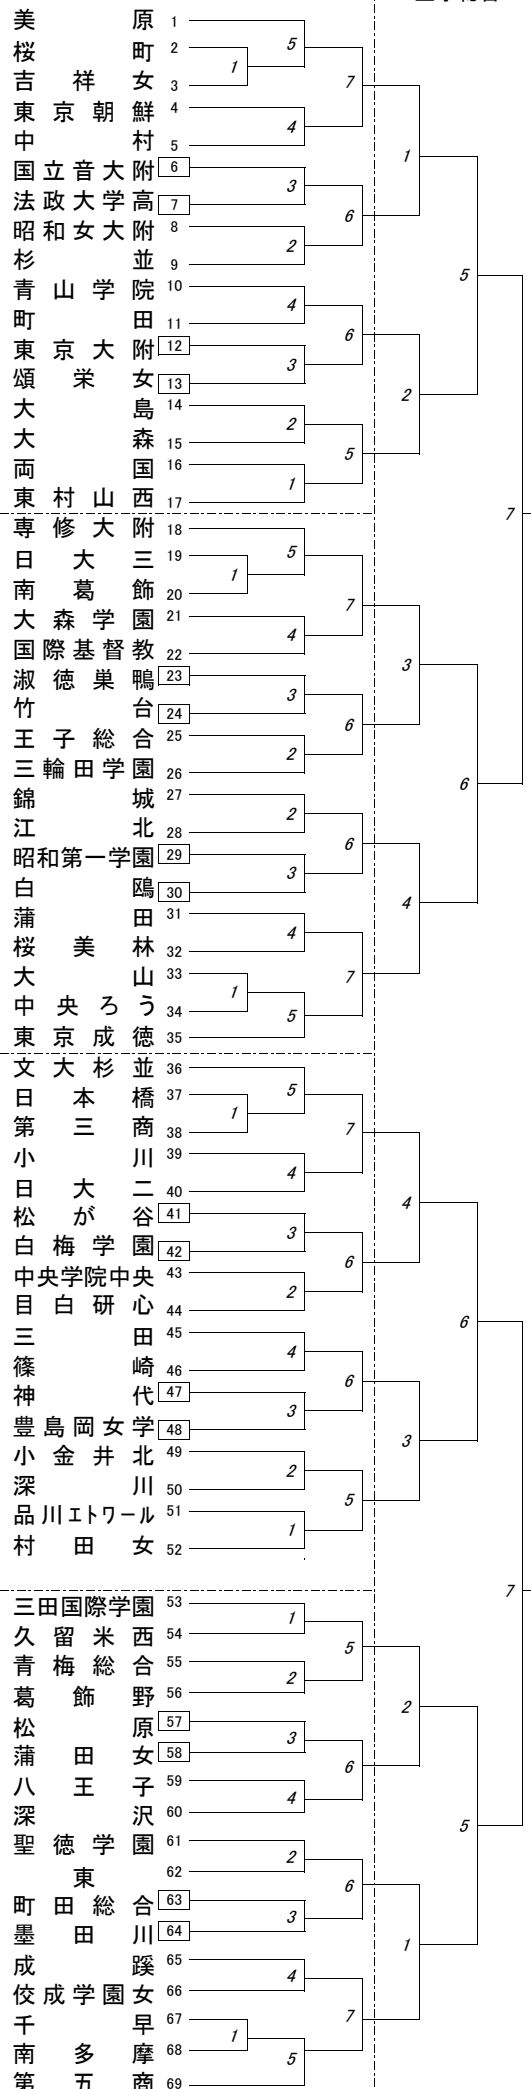

8/22 (土) 9:00~

8/23 (日) 9:00~
王子総合

8/23 (日) 9:00~
江戸川

8/22 (土) 9:00~

大森(小渡・横田)

王子総合(稲葉)

深川(西澤)

第五商(小林・大瀧)