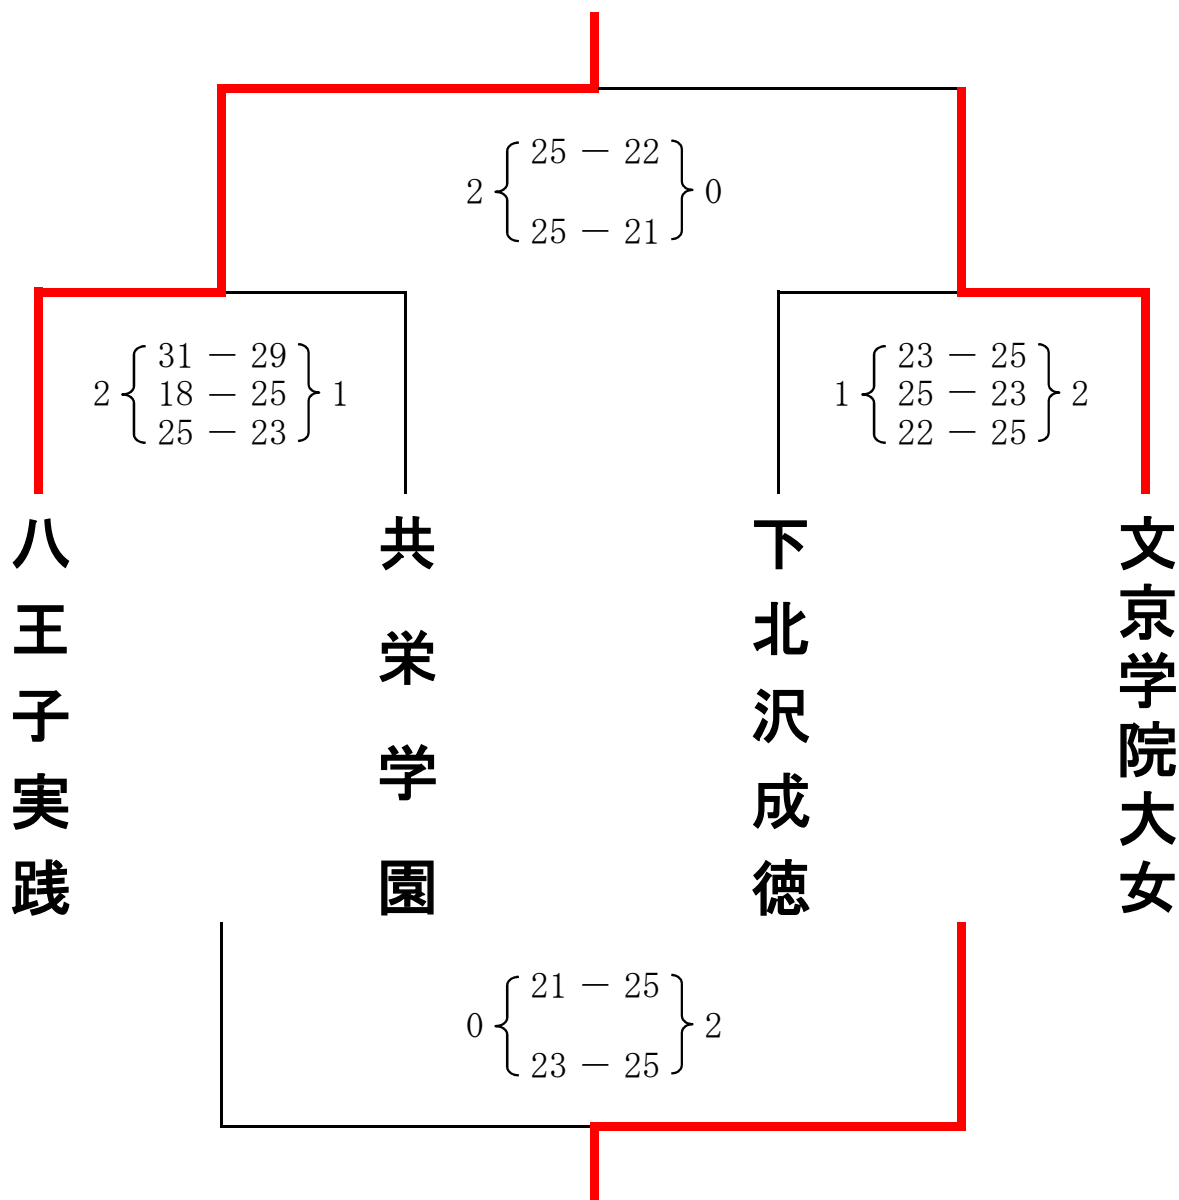

女子

全日本選手権 東京代表決定戦<試合結果>

期日：平成27年11月21日(土)

会場：墨田区総合体育館

第1代表：八王子実践

第2代表：文京学院大女

開催地代表：下北沢成徳