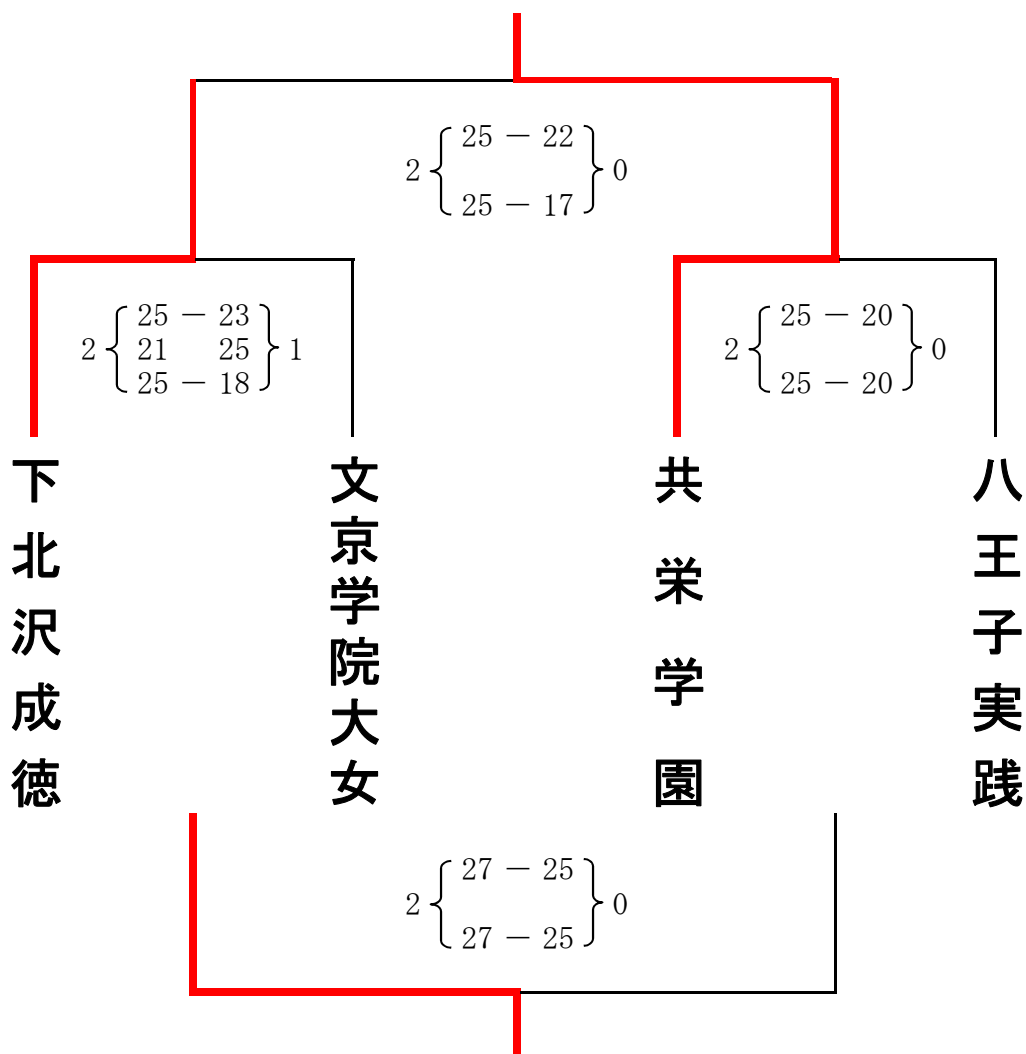

女子

全日本選手権 東京代表決定戦 <試合結果>

期日：平成26年11月15日(土)

会場：墨田区総合体育館

第1代表：共栄学園

第2代表：下北沢成徳

開催地代表：文京学院大女