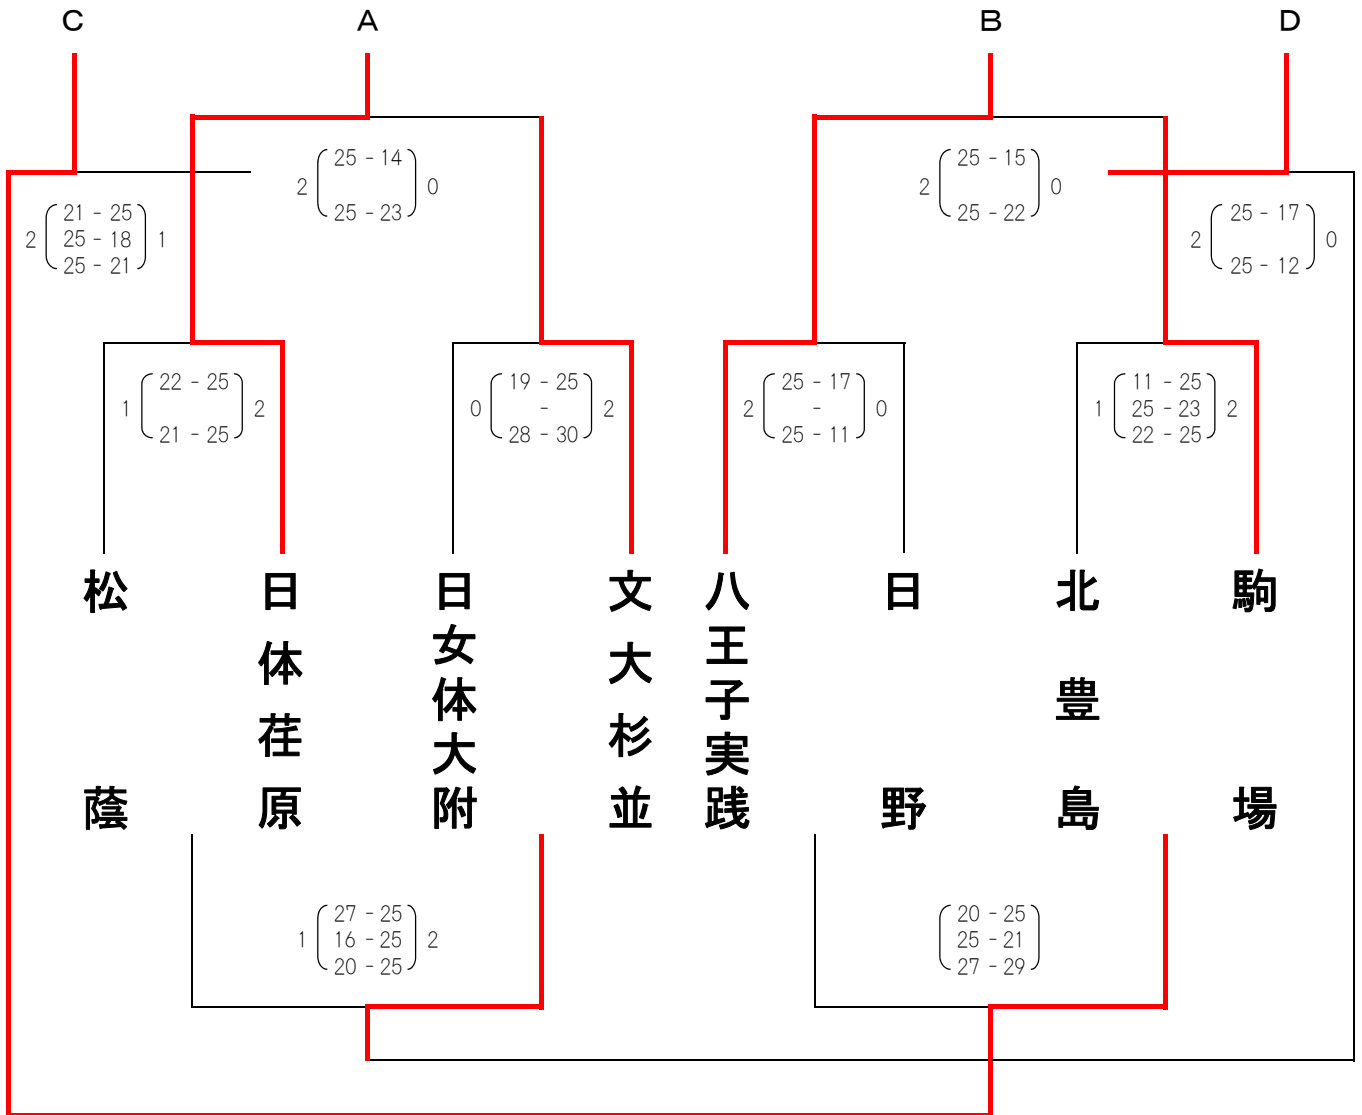

平成26(2014)年度

春季一部大会 兼 関東大会予選

<結果>

東京都高等学校体育連盟バレーボール女子部

平成26(2014)年度 春季一部大会兼関東大会予選 (関東大会出場校決定戦)

期日:平成26年5月11日(日)
会場:王子総合高校

関東大会出場校 5月31日~6月1日

下北沢成徳
共栄学園
淑徳S.C
駿台学園
日体荏原
北豊島

文京学院大女
実践学園
高島
東京立正
八王子実践
駒場

平成26(2014)年度 春季二部大会 <結果>

東京都高等学校体育連盟バレーボール女子部