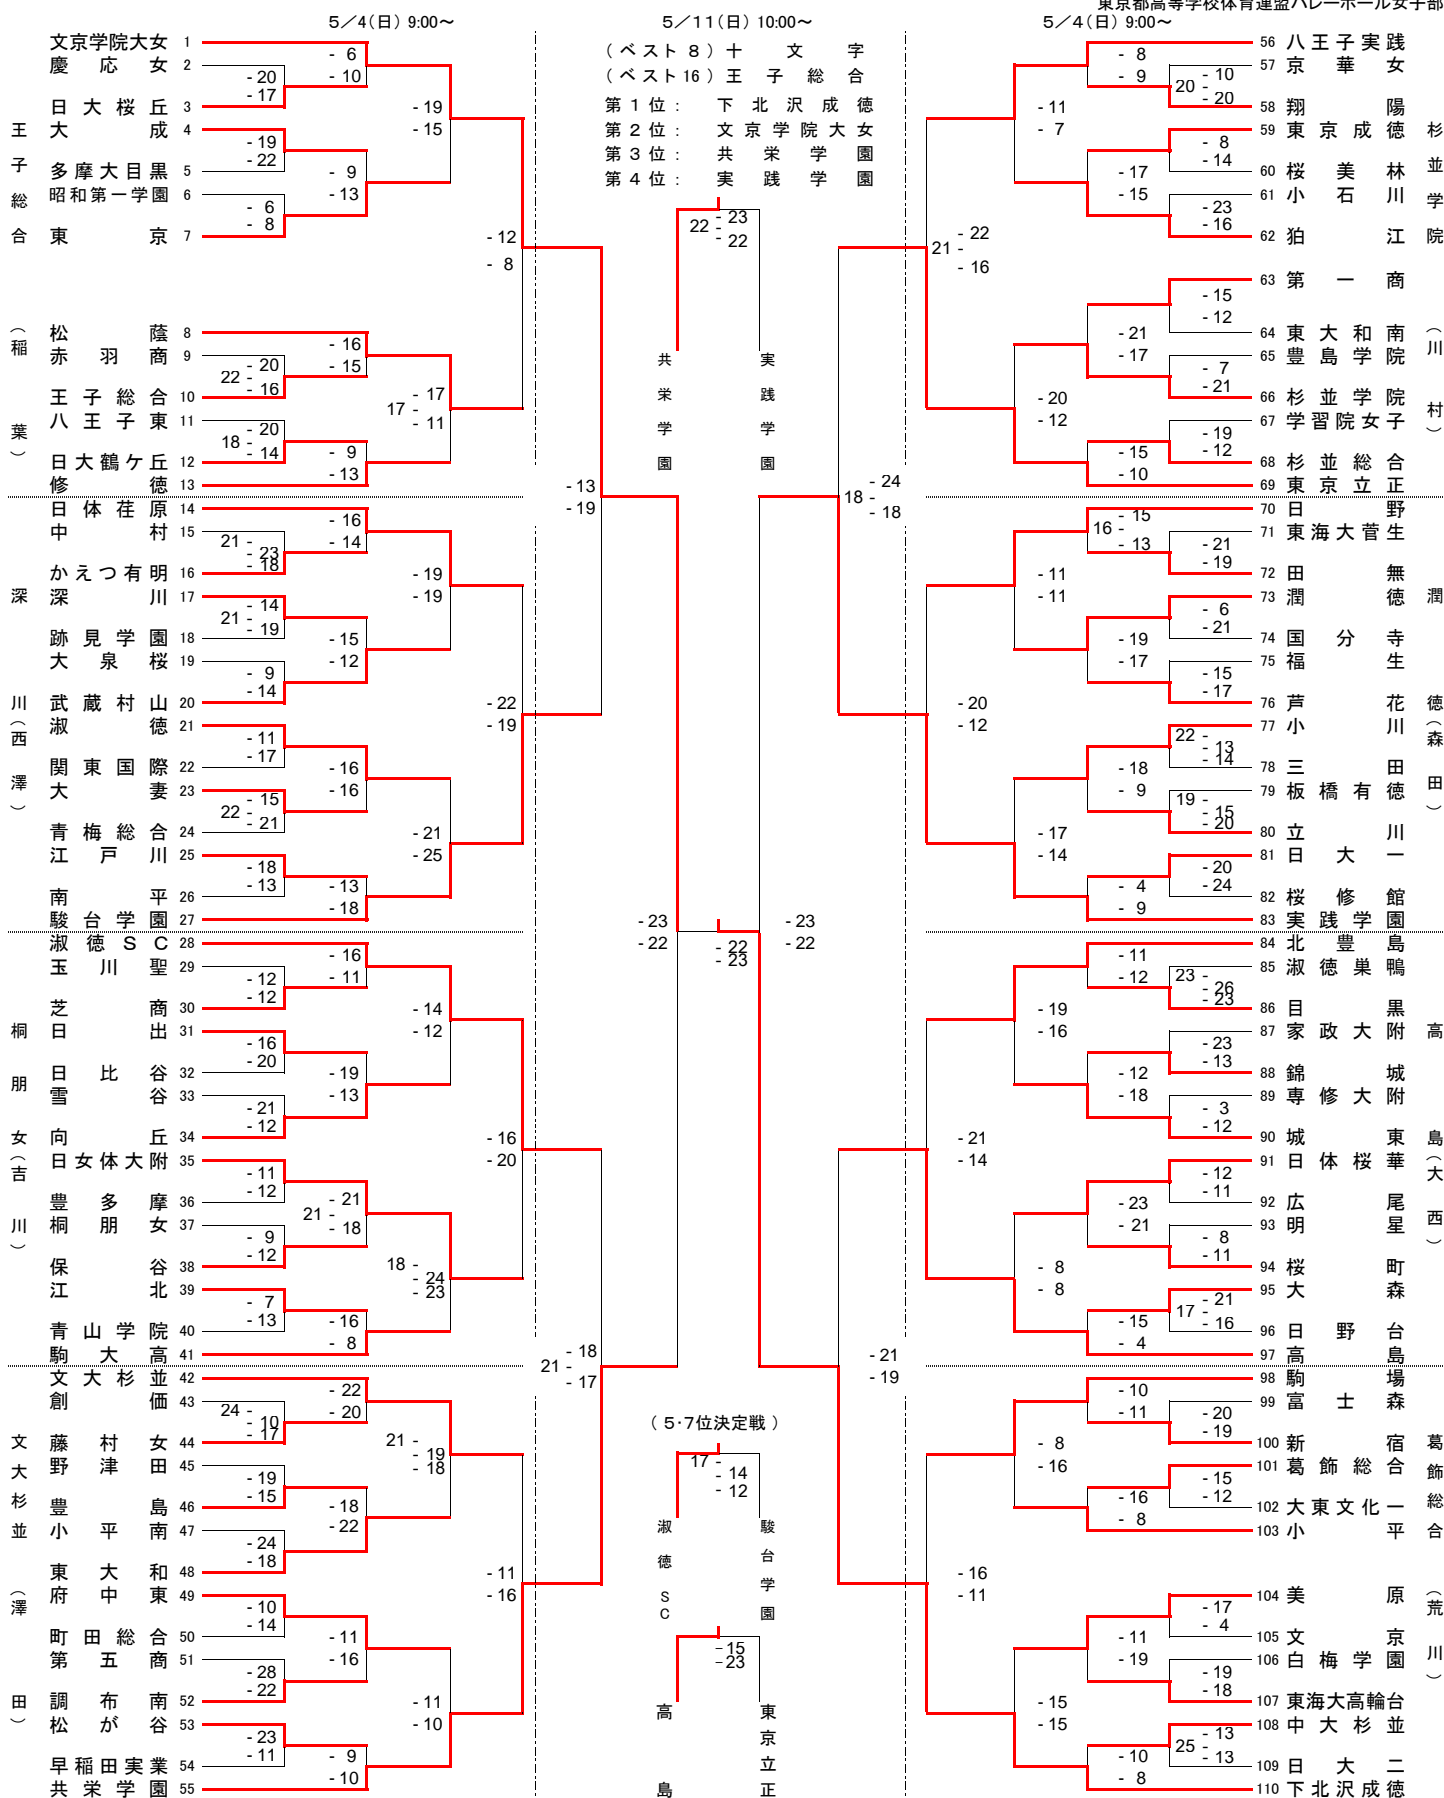

平成26(2014)年度

春季一部大会 兼 関東大会予選

<結果>

東京都高等学校体育連盟バレーボール女子部

平成26(2014)年度 春季一部大会兼関東大会予選 (関東大会出場校決定戦)

期日:平成26年5月11日(日)
会場:王子総合高校

関東大会出場校 5月31日~6月1日

下北沢成徳
共栄学園
淑徳S.C
駿台学園
日体荏原
北豊島

文京学院大女
実践学園
高島
東京立正
八王子実践
駒場

平成26(2014)年度 春季二部大会 <結果>

東京都高等学校体育連盟バレーボール女子部