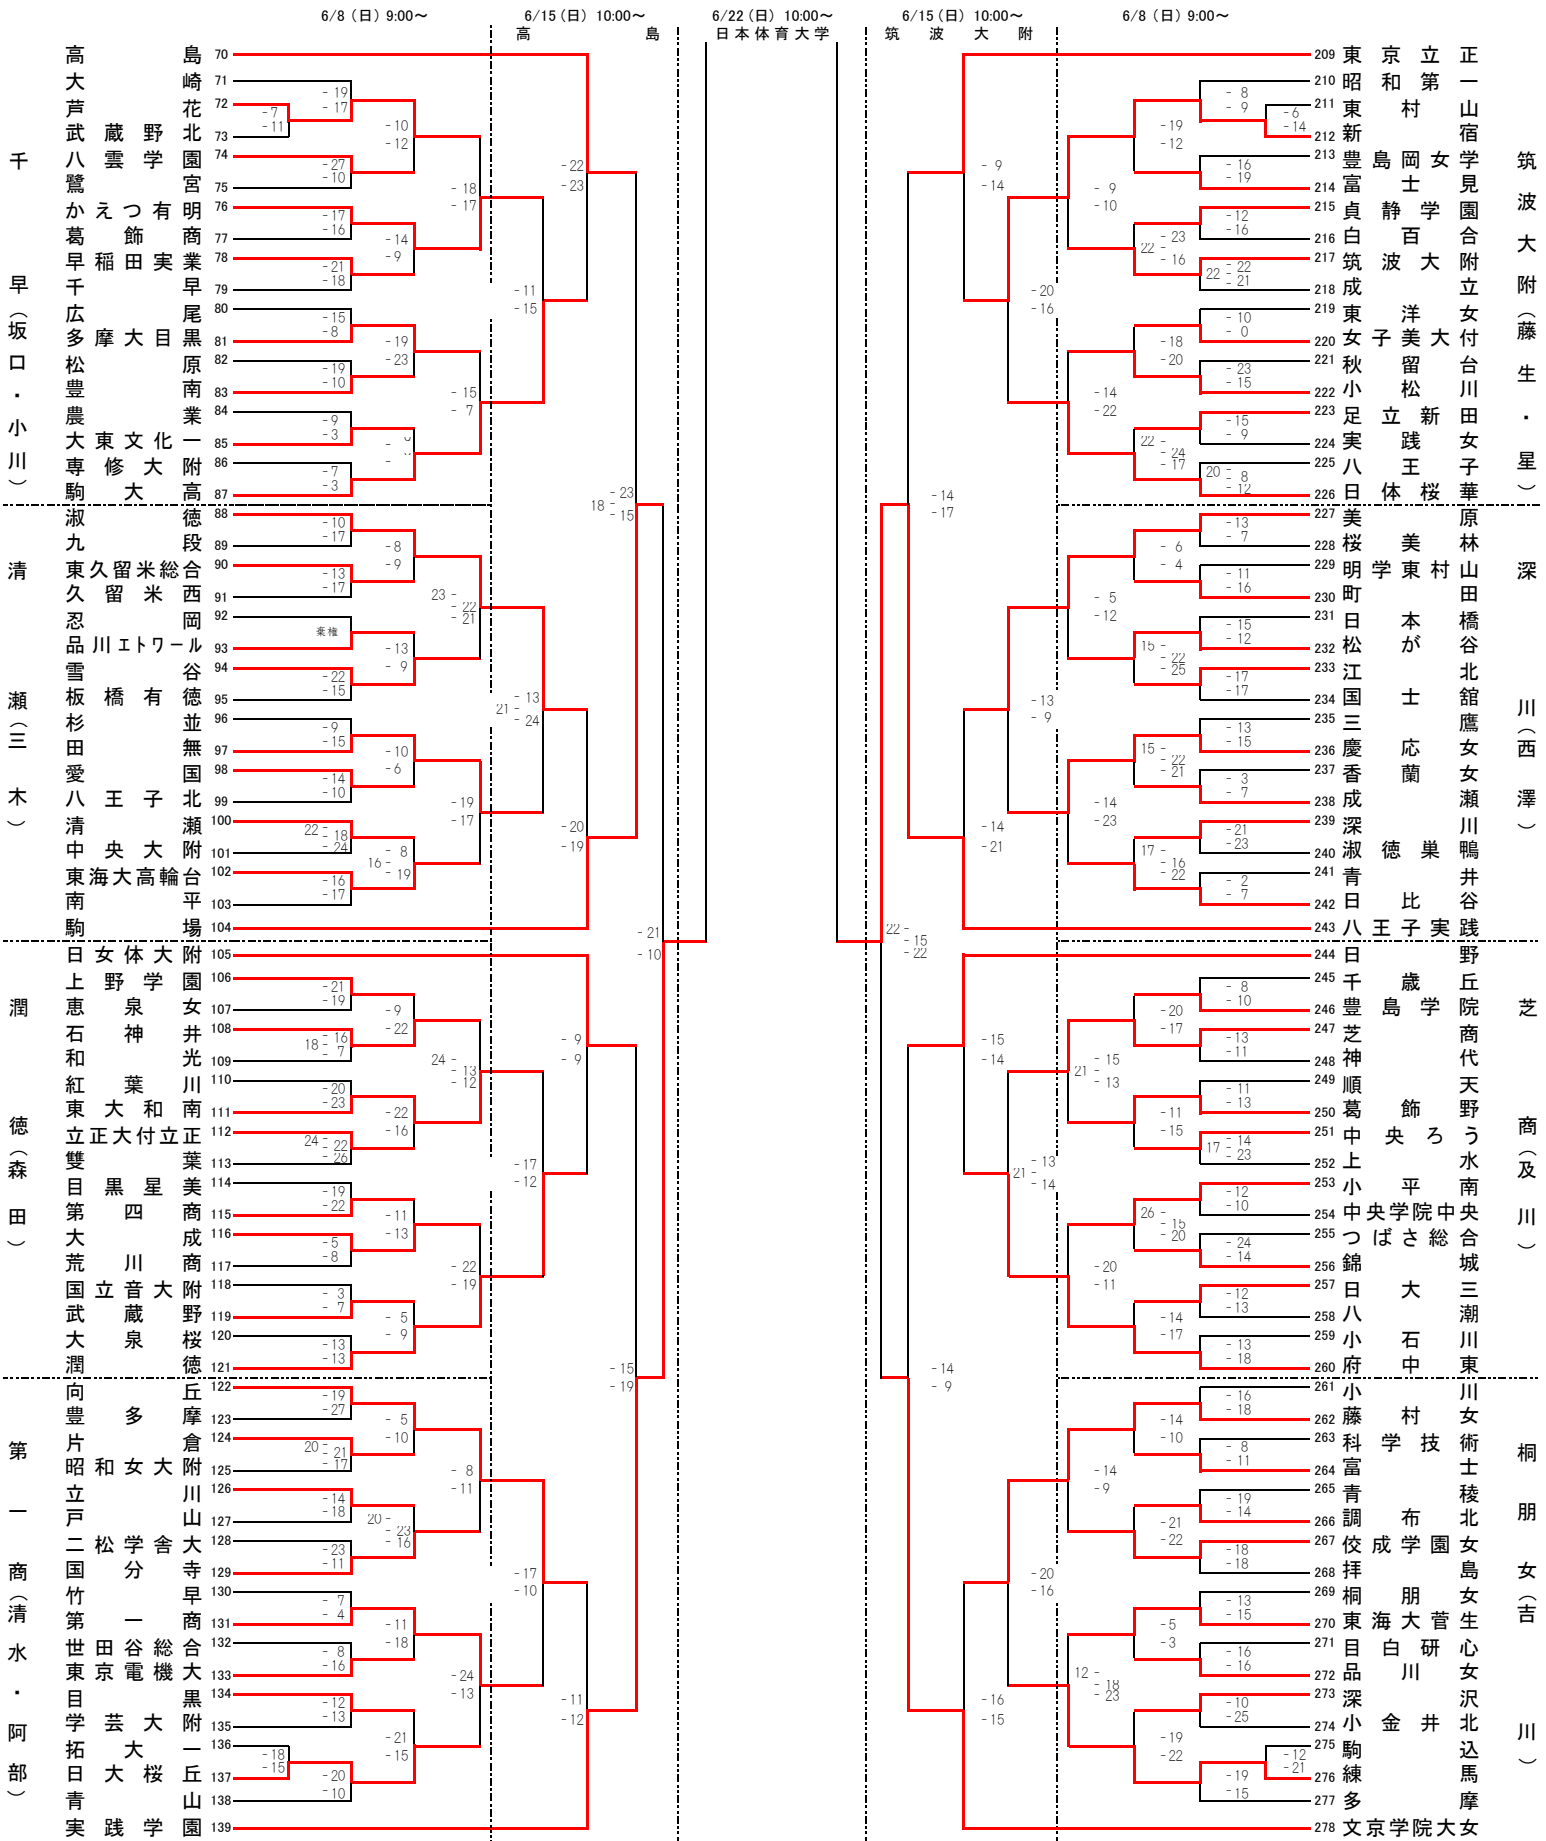

6/8 (日) 9:00~      6/15 (日) 10:00~      6/22 (日) 10:00~      6/15 (日) 10:00~      6/8 (日) 9:00~

王子総合(稲葉)

杉並総合(森川)

江戸川(川端)

中大杉並(石川茂)

調布南(吉村・塩谷)

葛飾総合(荒川)

南多摩(大塚・神崎)

杉並学院(川村)

平成26(2014)年度 東京都高等学校総合体育大会兼全国高等学校総合体育大会予選兼国民体育大会予選 <結果>

No.2

東京都高等学校体育連盟バレーボール女子部

女子

全国高等学校総合体育大会 東京代表決定戦 <試合結果>

期日：平成26年6月22日(日)

会場：日本体育大学

第1代表：下北沢成徳

第2代表：八王子実践

開催地代表：共栄学園