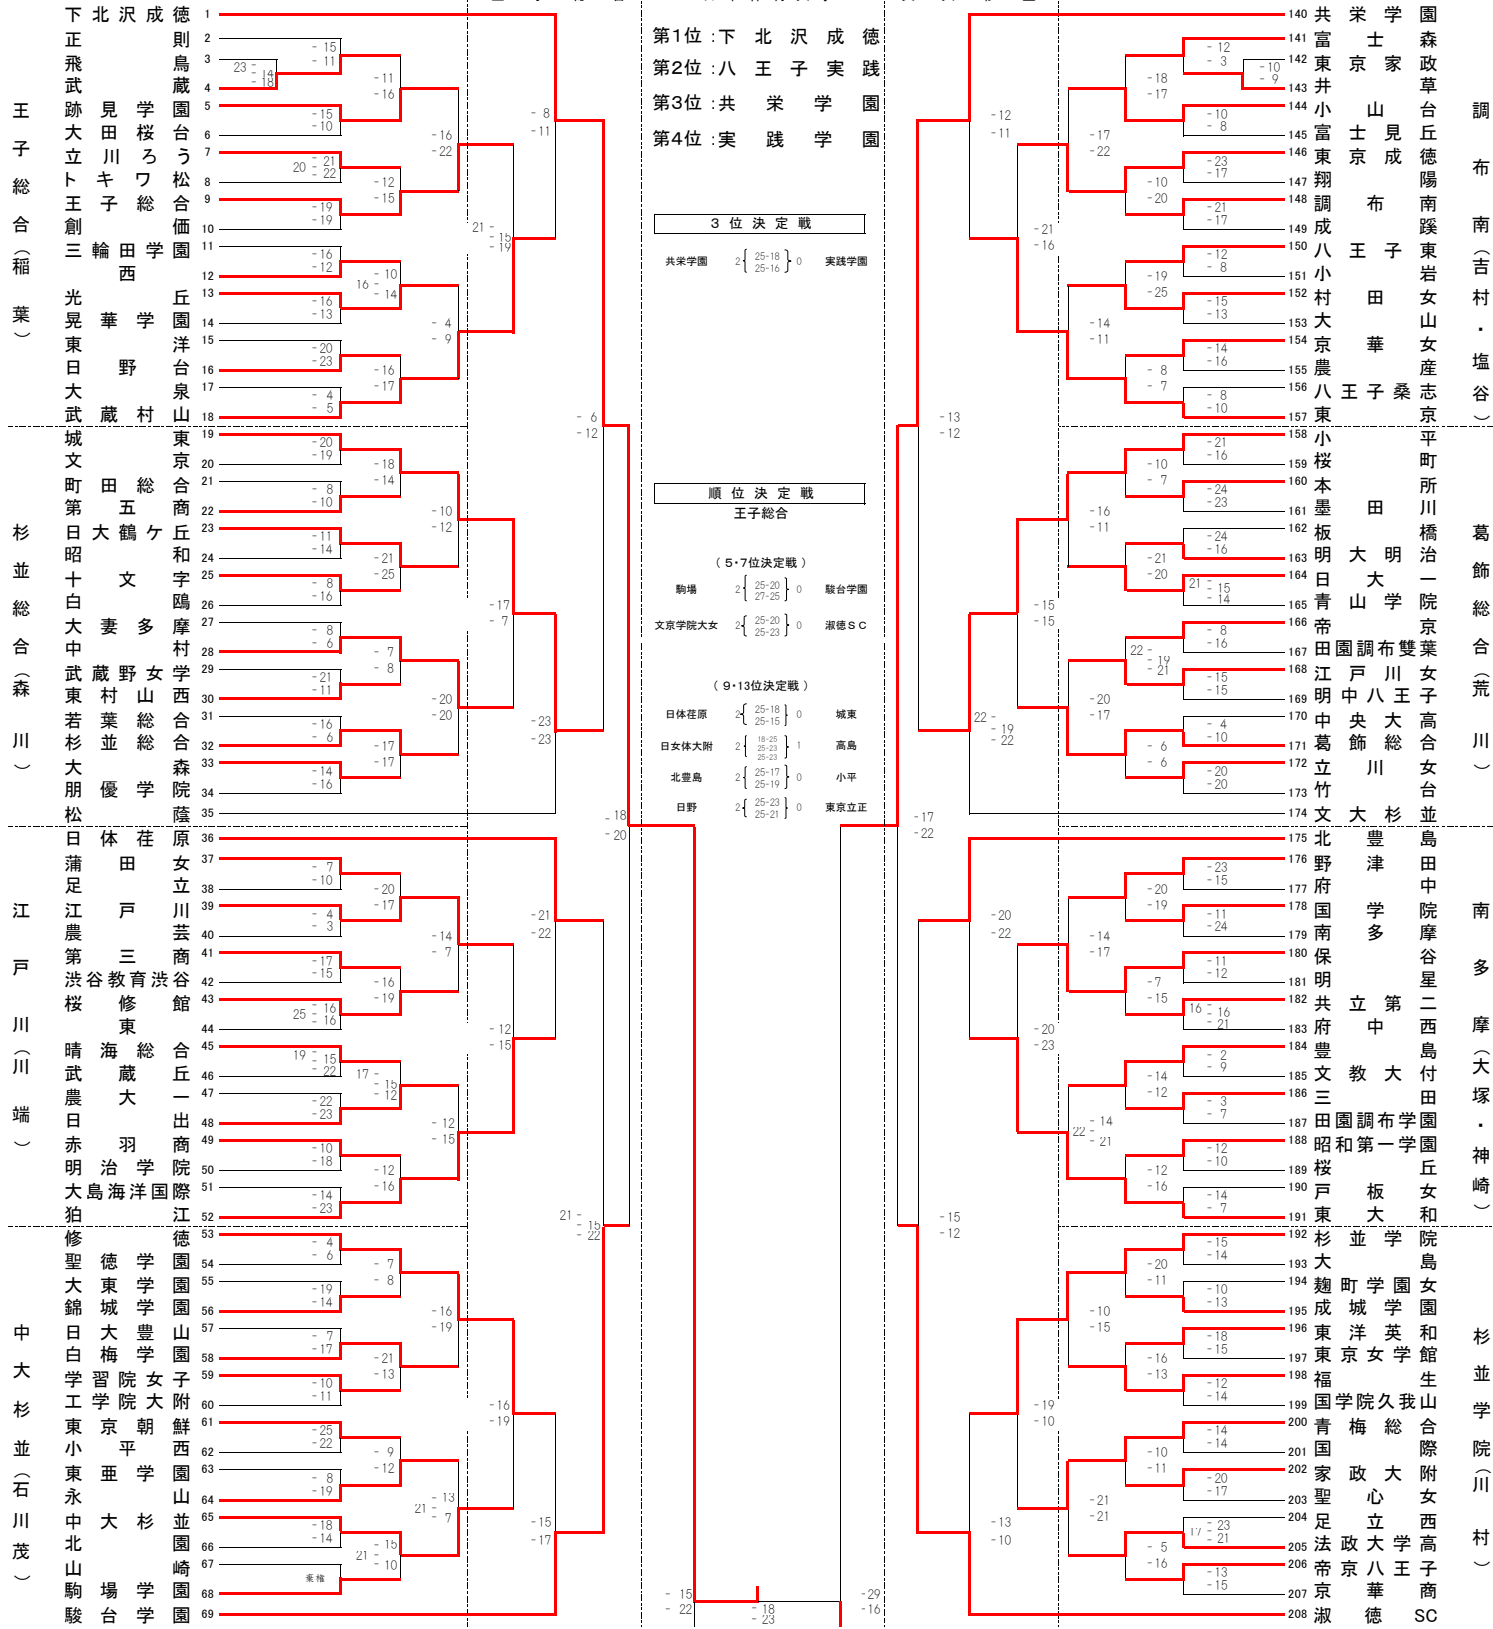

6/8 (日) 9:00~      6/15 (日) 10:00~      6/22 (日) 10:00~      6/15 (日) 10:00~      6/8 (日) 9:00~

王子総合(稲葉)

杉並総合(森川)

江戸川(川端)

中大杉並(石川茂)

調布南(吉村・塩谷)

葛飾総合(荒川)

南多摩(大塚・神崎)

杉並学院(川村)

平成26(2014)年度 東京都高等学校総合体育大会兼全国高等学校総合体育大会予選兼国民体育大会予選 <結果>

No.2

東京都高等学校体育連盟バレーボール女子部

女子

全国高等学校総合体育大会 東京代表決定戦 <試合結果>

期日：平成26年6月22日(日)

会場：日本体育大学

第1代表：下北沢成徳

第2代表：八王子実践

開催地代表：共栄学園