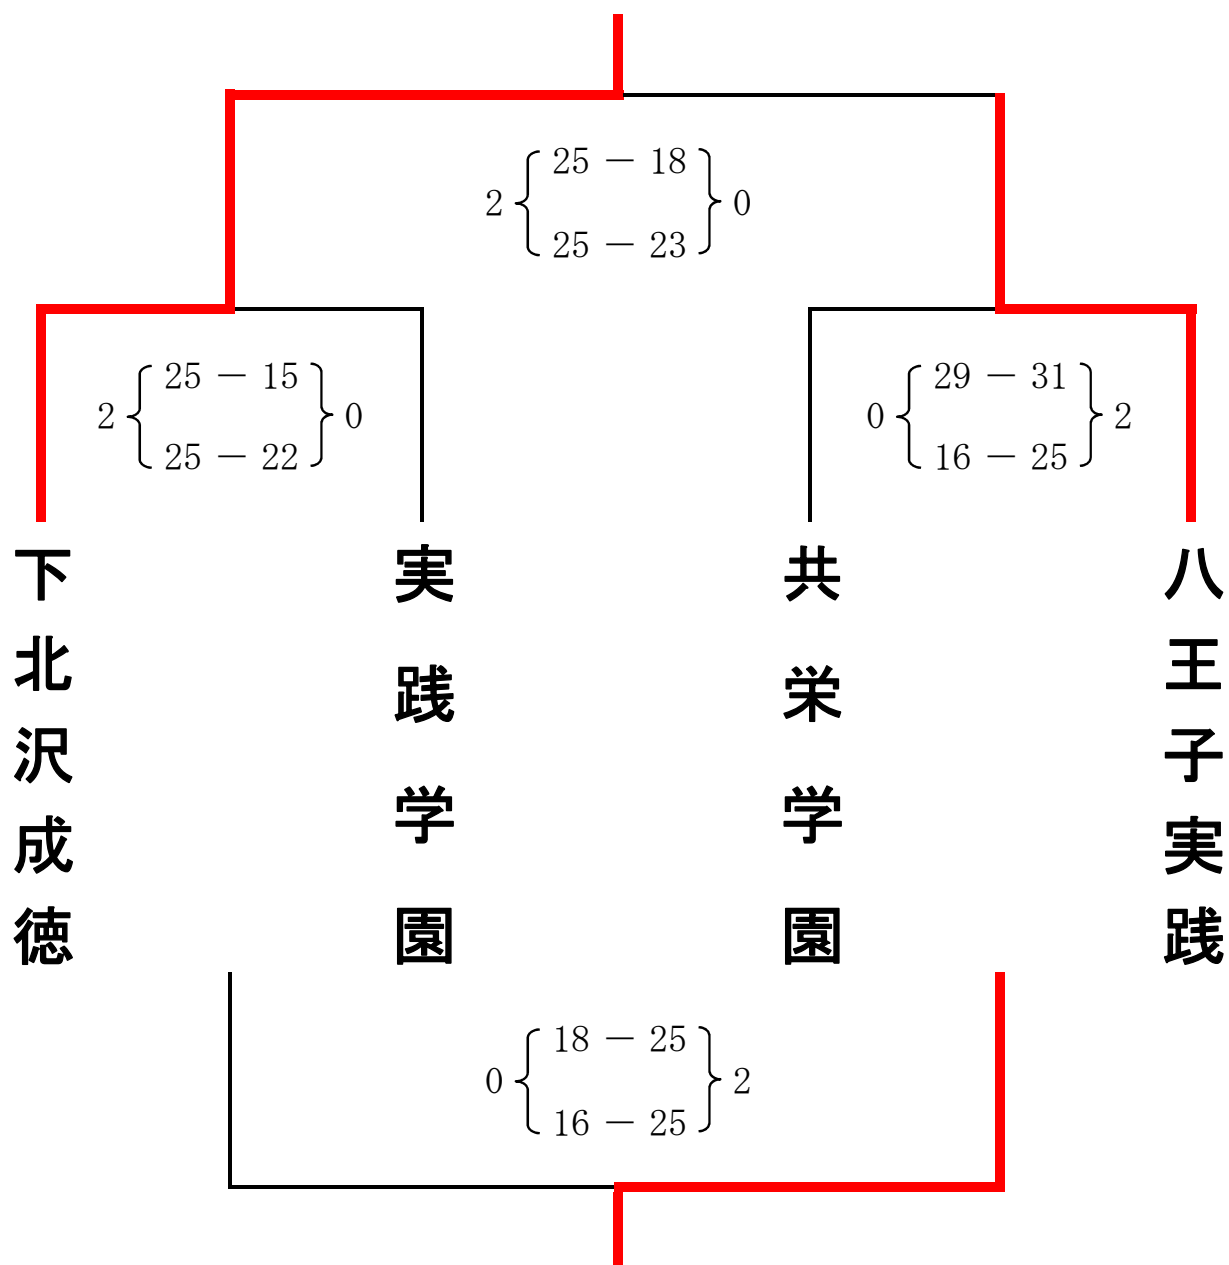

杉並学院(川村)

平成26(2014)年度 東京都高等学校総合体育大会兼全国高等学校総合体育大会予選兼国民体育大会予選 <結果>

No.2

東京都高等学校体育連盟バレーボール女子部

女子

全国高等学校総合体育大会 東京代表決定戦 <試合結果>

期日：平成26年6月22日(日)

会場：日本体育大学

第1代表：下北沢成徳

第2代表：八王子実践

開催地代表：共栄学園