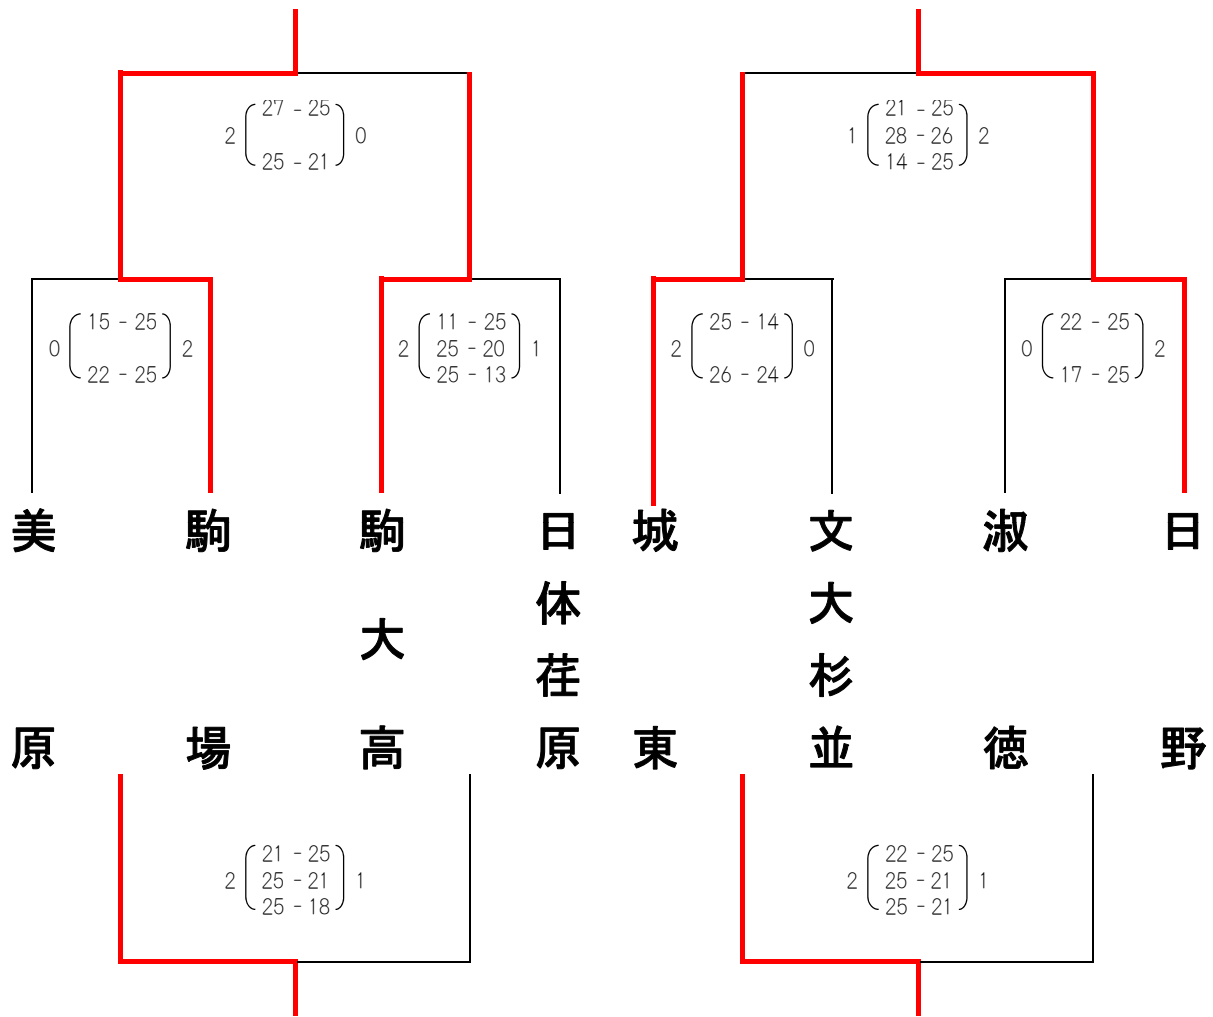

平成25(2013)年度

春季一部大会 兼 関東大会予選

<結果>

東京都高等学校体育連盟バレーボール女子部

平成25(2013)年度 春季一部大会兼関東大会予選 (関東大会出場校決定戦)

期日:平成25年5月12日(日)
会場:第一商業高校

関東大会出場校 6月1日~6月2日

下北沢成徳
共栄学園
淑徳SC
東京立正
駒場高
駒大高
美原

文京学院大女
八王子実践
実践学園
松蔭
日野東
城東並
文大杉並

平成25(2013)年度 春季二部大会 <結果>

東京都高等学校体育連盟バレーボール女子部