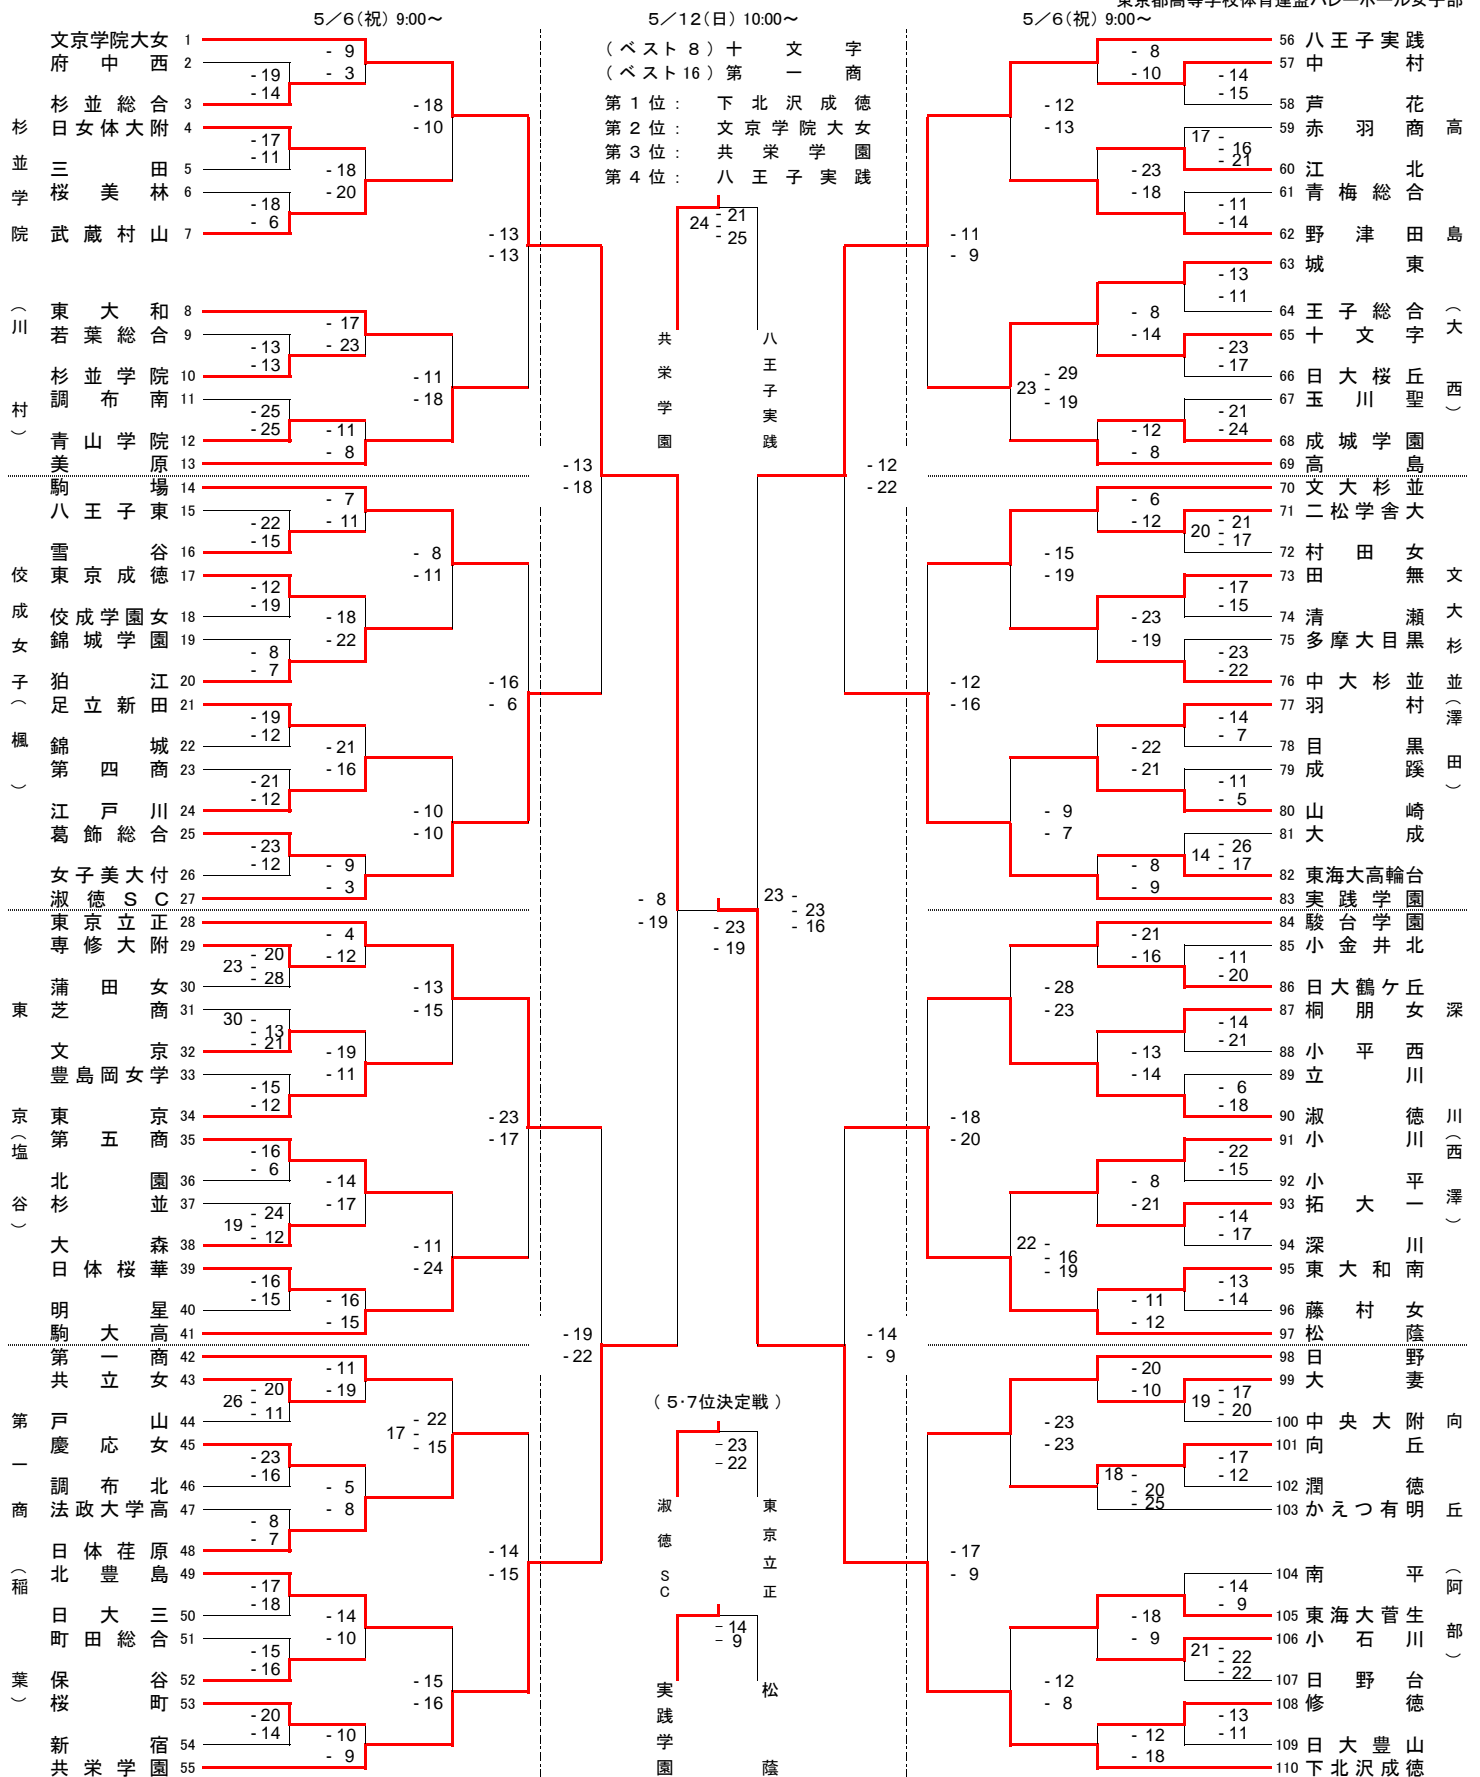

平成25(2013)年度

春季一部大会 兼 関東大会予選

<結果>

東京都高等学校体育連盟バレーボール女子部

平成25(2013)年度 春季一部大会兼関東大会予選 (関東大会出場校決定戦)

期日:平成25年5月12日(日)
会場:第一商業高校

関東大会出場校 6月1日~6月2日

下北沢成徳
共栄学園
淑徳SC
東京立正
駒場高
駒大高
美原

文京学院大女
八王子実践
実践学園
松蔭
日野東
城東並
文大杉並

平成25(2013)年度 春季二部大会 <結果>

東京都高等学校体育連盟バレーボール女子部