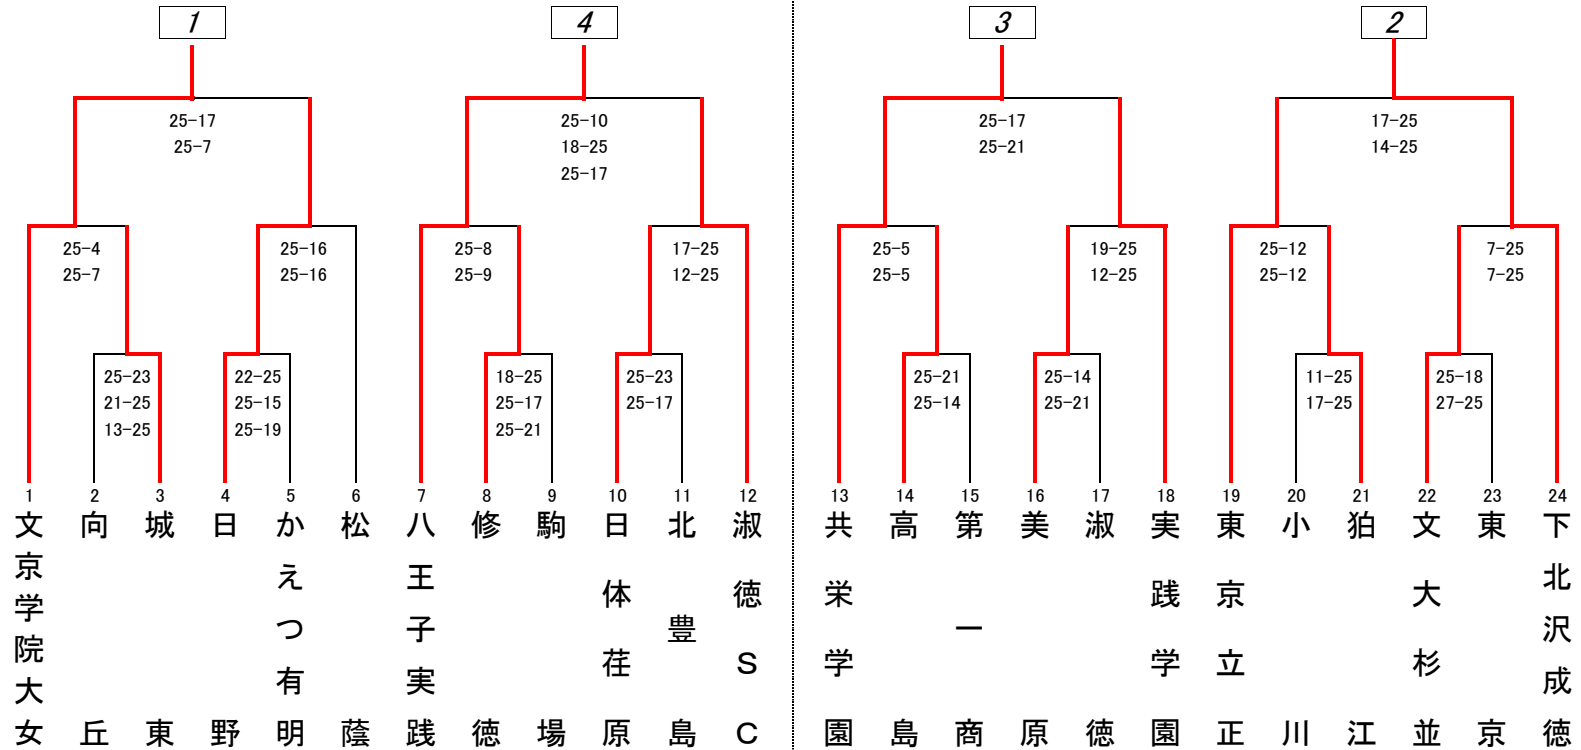

平成25年 10月27日(日) 10:00~

会場 : 第一商 及び 佼成学園女子

(佼成学園女子)会場

(第一商)会場

◆平成25年度 全日本高校選手権最終予選(11/16) 組み合わせ

文京学院大女 v.s. 八王子実践
 下北沢成徳 v.s. 共栄学園
 決勝 : 上記の勝ちチーム
 3位決定戦 : 上記の負けチーム