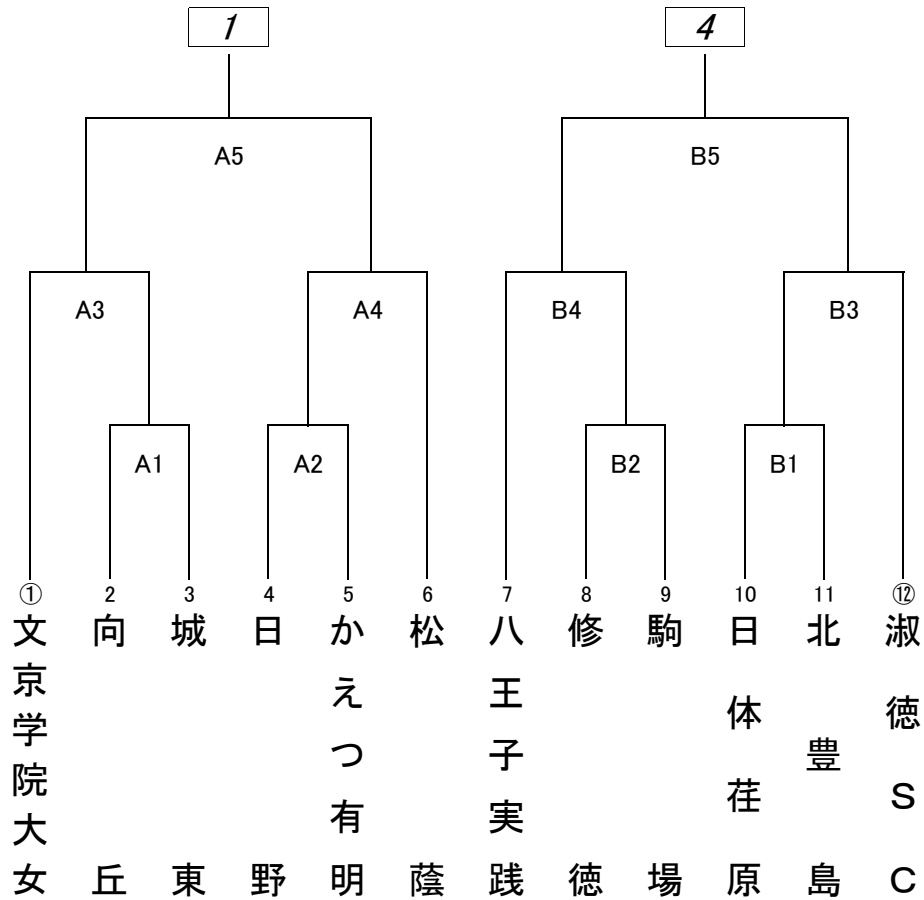

平成25年 10月27日(日) 10:00~

会場 : 第一商 及び 佼成学園女子

(佼成学園女子)会場

(第一商)会場

番号に○がついているチームは第1試合の審判