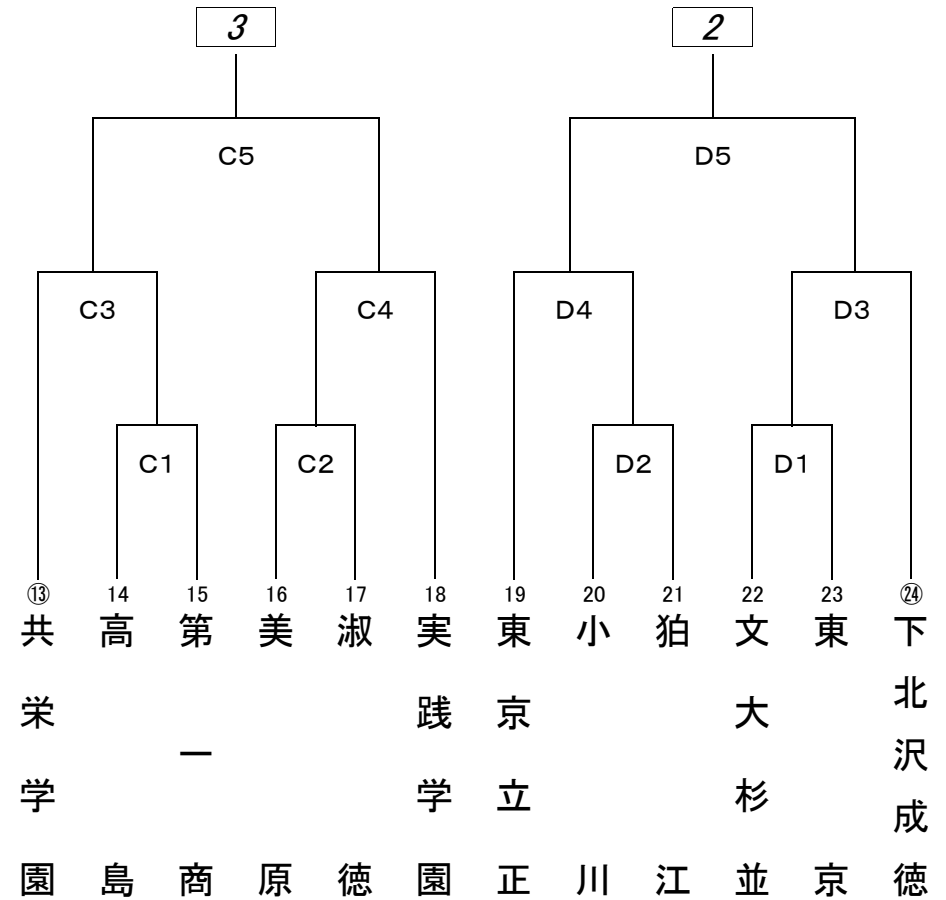

平成25年 10月27日(日) 10:00~

会場 : 第一商 及び 佼成学園女子

(佼成学園女子)会場

(第一商)会場

番号に○がついているチームは第1試合の審判