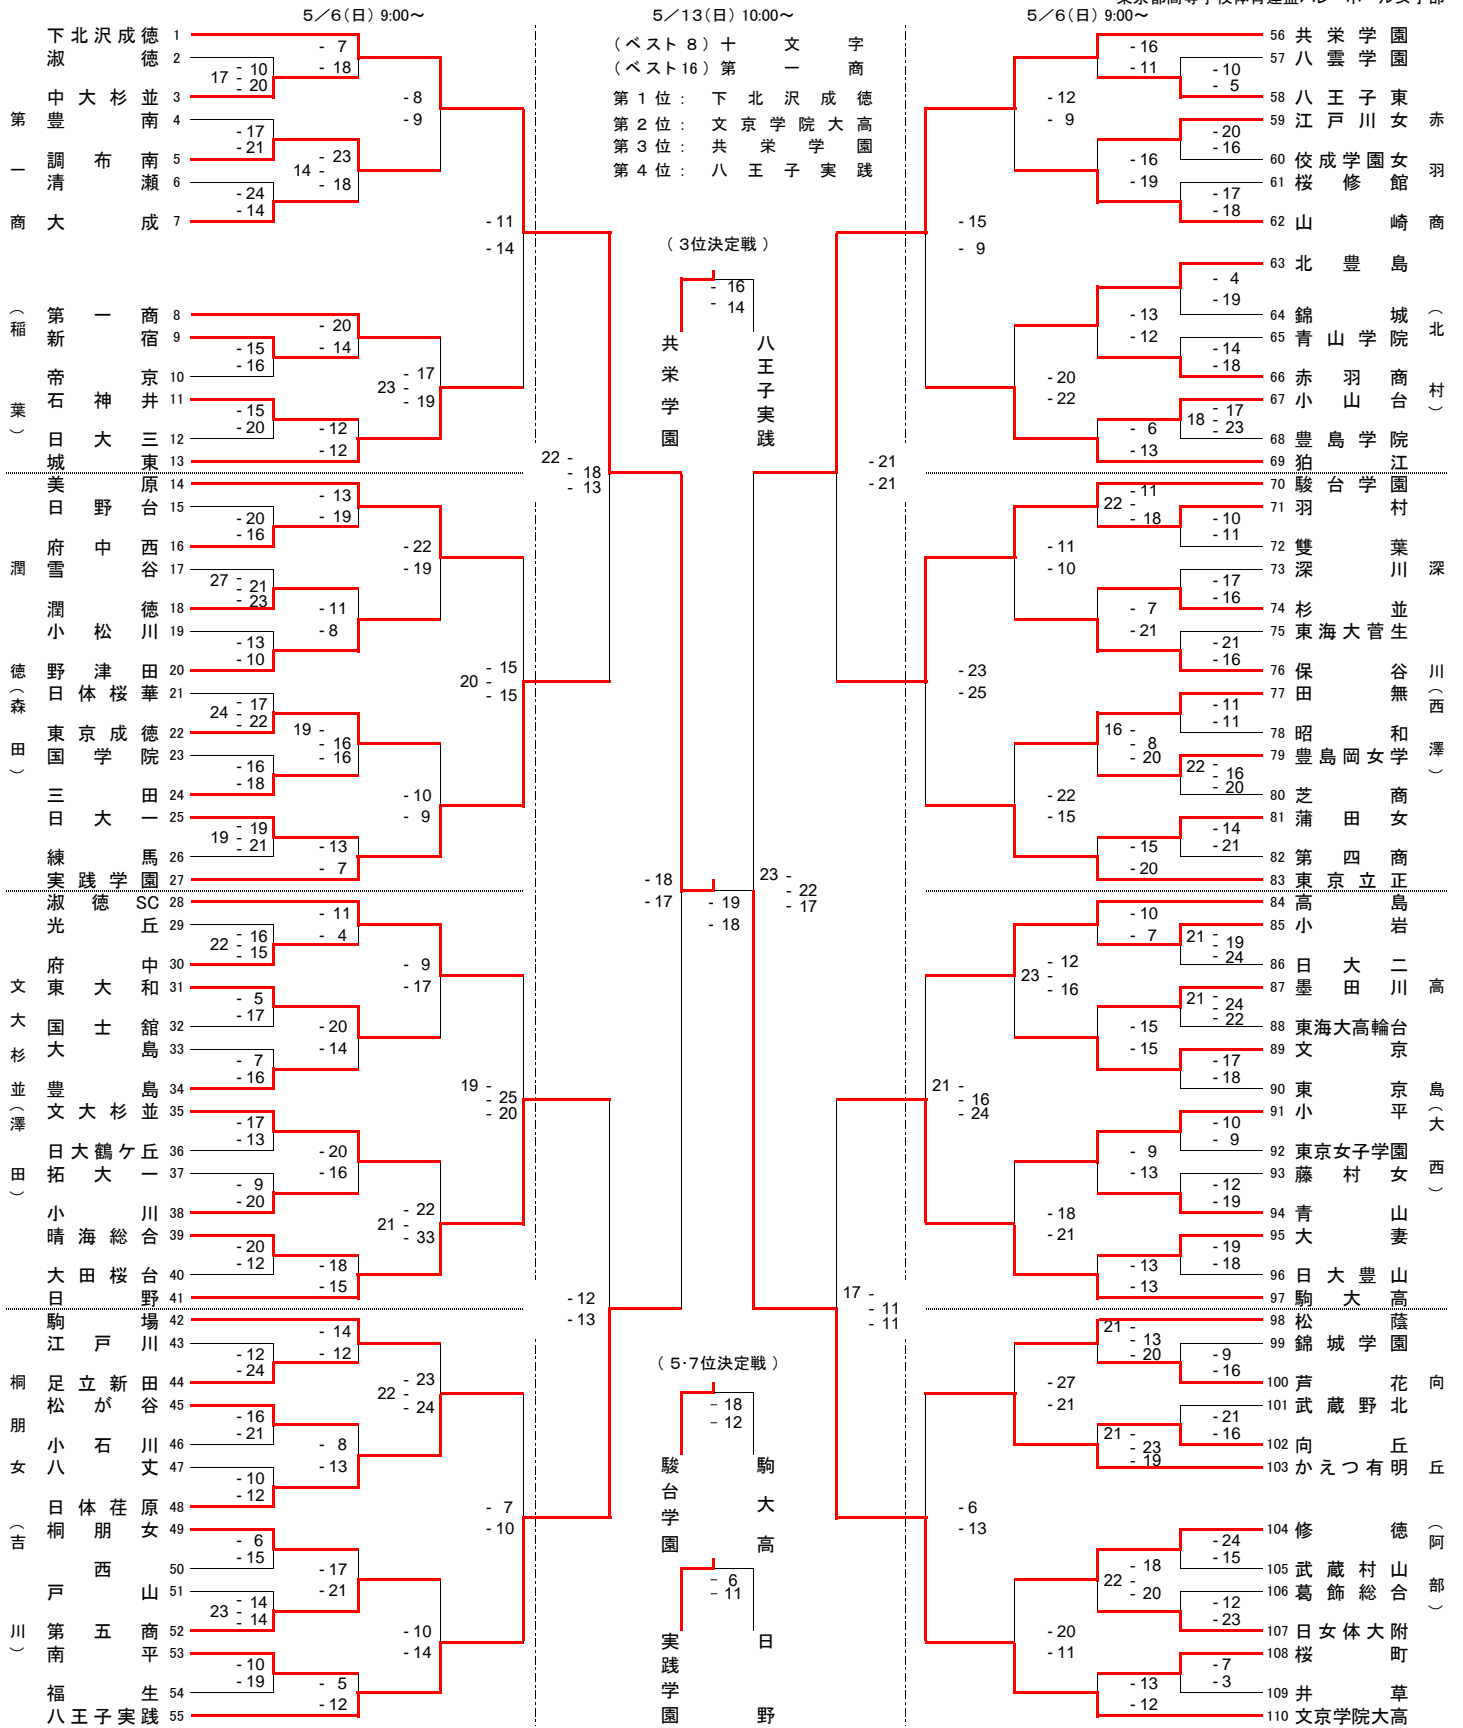

平成24(2012)年度

春季一部大会 兼 関東大会予選

<結果>

東京都高等学校体育連盟バレーボール女子部

平成24(2012)年度 春季二部大会 <結果>

東京都高等学校体育連盟バレーボール女子部

平成24(2012)年度 春季一部大会兼関東大会予選 (関東大会出場校決定戦)

期日:平成24年5月13日(日)
会場:第一商業高校

関東大会出場校 6月2日~6月3日

下北沢成徳	文京学院大
共栄学園	八王子実践
駿台学園	実践学園
駒大高	日野
淑徳SC	東京立正
日体荏原	狛江