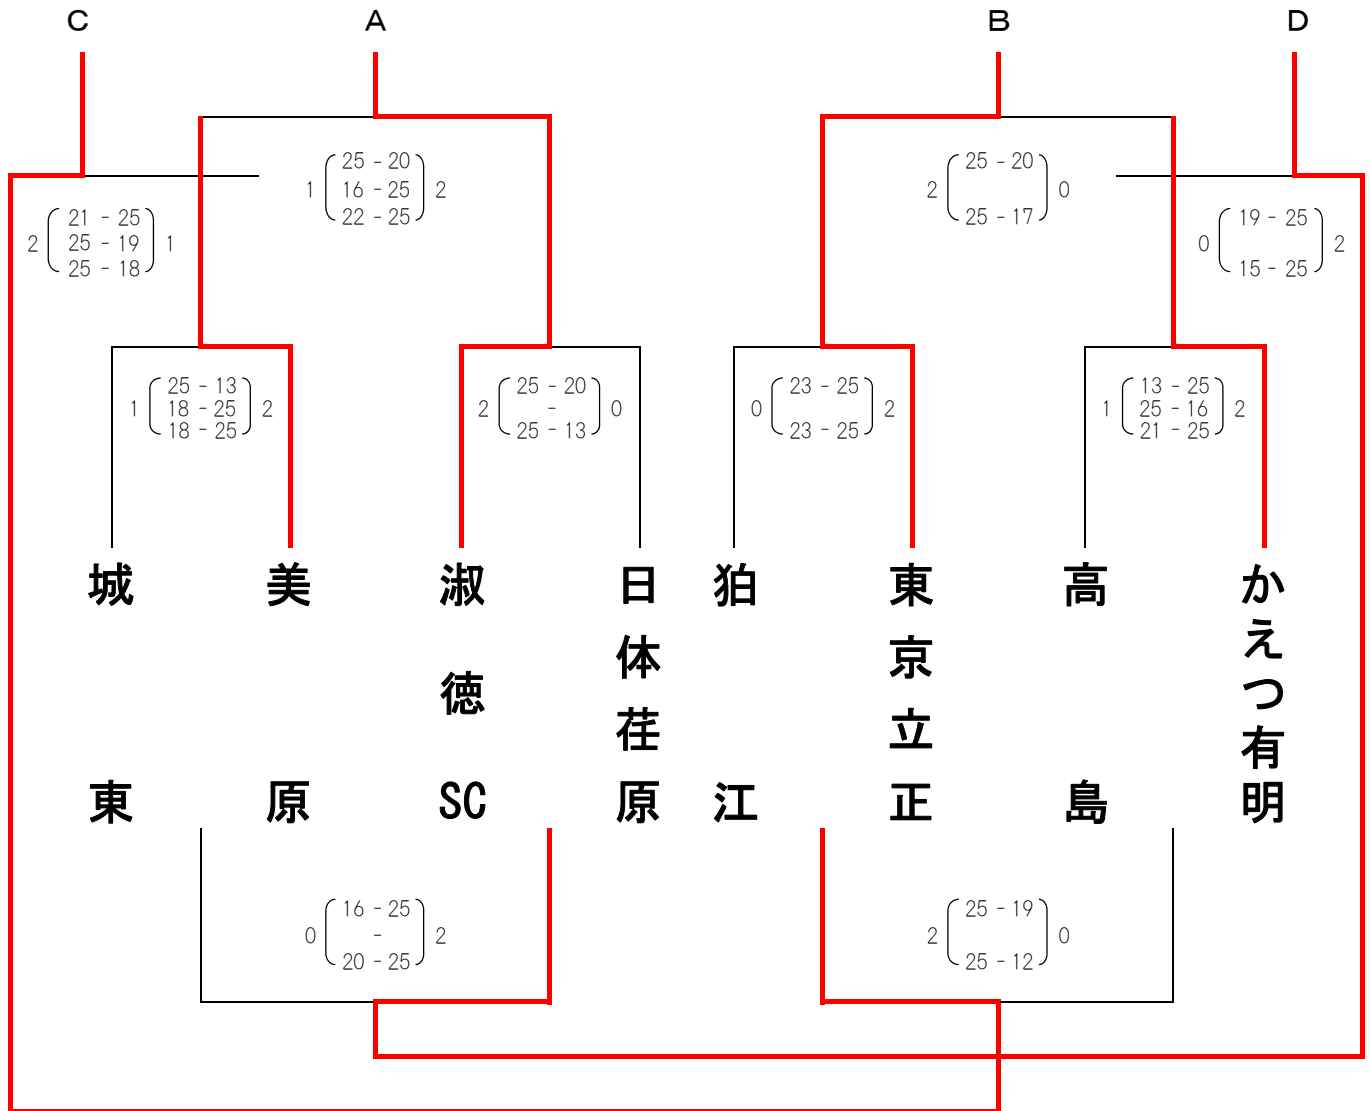

平成24(2012)年度

春季一部大会 兼 関東大会予選

<結果>

東京都高等学校体育連盟バレーボール女子部

平成24(2012)年度 春季二部大会 <結果>

東京都高等学校体育連盟バレーボール女子部

平成24(2012)年度 春季一部大会兼関東大会予選 (関東大会出場校決定戦)

期日:平成24年5月13日(日)
会場:第一商業高校

関東大会出場校 6月2日~6月3日

下北沢成徳	文京学院大
共栄学園	八王子実践
駿台学園	実践学園
駒大高	日野
淑徳SC	東京立正
日体荏原	狛江