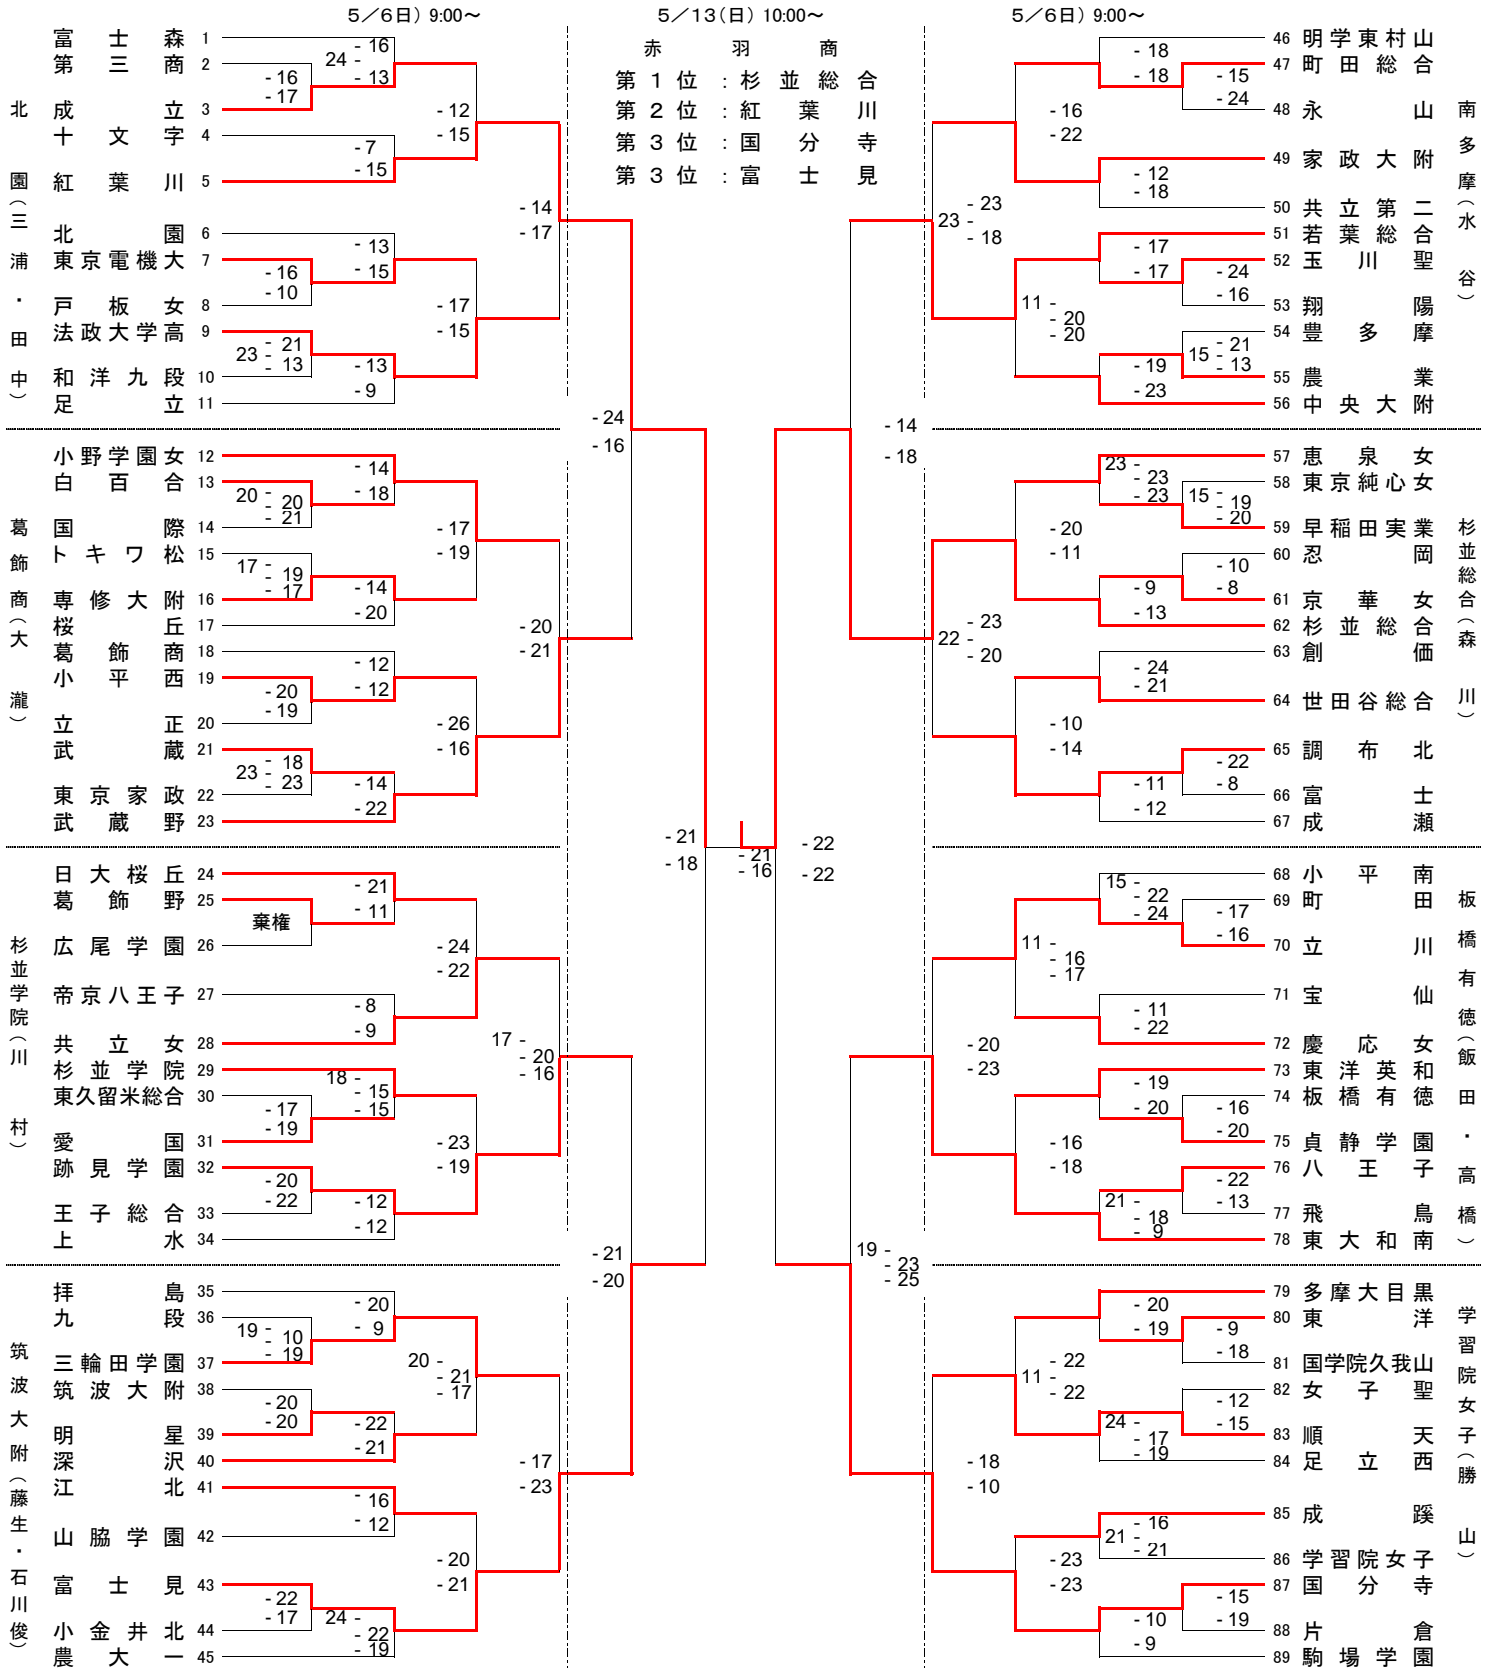

平成24(2012)年度

春季一部大会 兼 関東大会予選

<結果>

東京都高等学校体育連盟バレーボール女子部

平成24(2012)年度 春季二部大会 <結果>

東京都高等学校体育連盟バレーボール女子部

平成24(2012)年度 春季一部大会兼関東大会予選 (関東大会出場校決定戦)

期日:平成24年5月13日(日)
会場:第一商業高校

関東大会出場校 6月2日~6月3日

下北沢成徳	文京学院大
共栄学園	八王子実践
駿台学園	実践学園
駒大高	日野
淑徳SC	東京立正
日体荏原	狛江