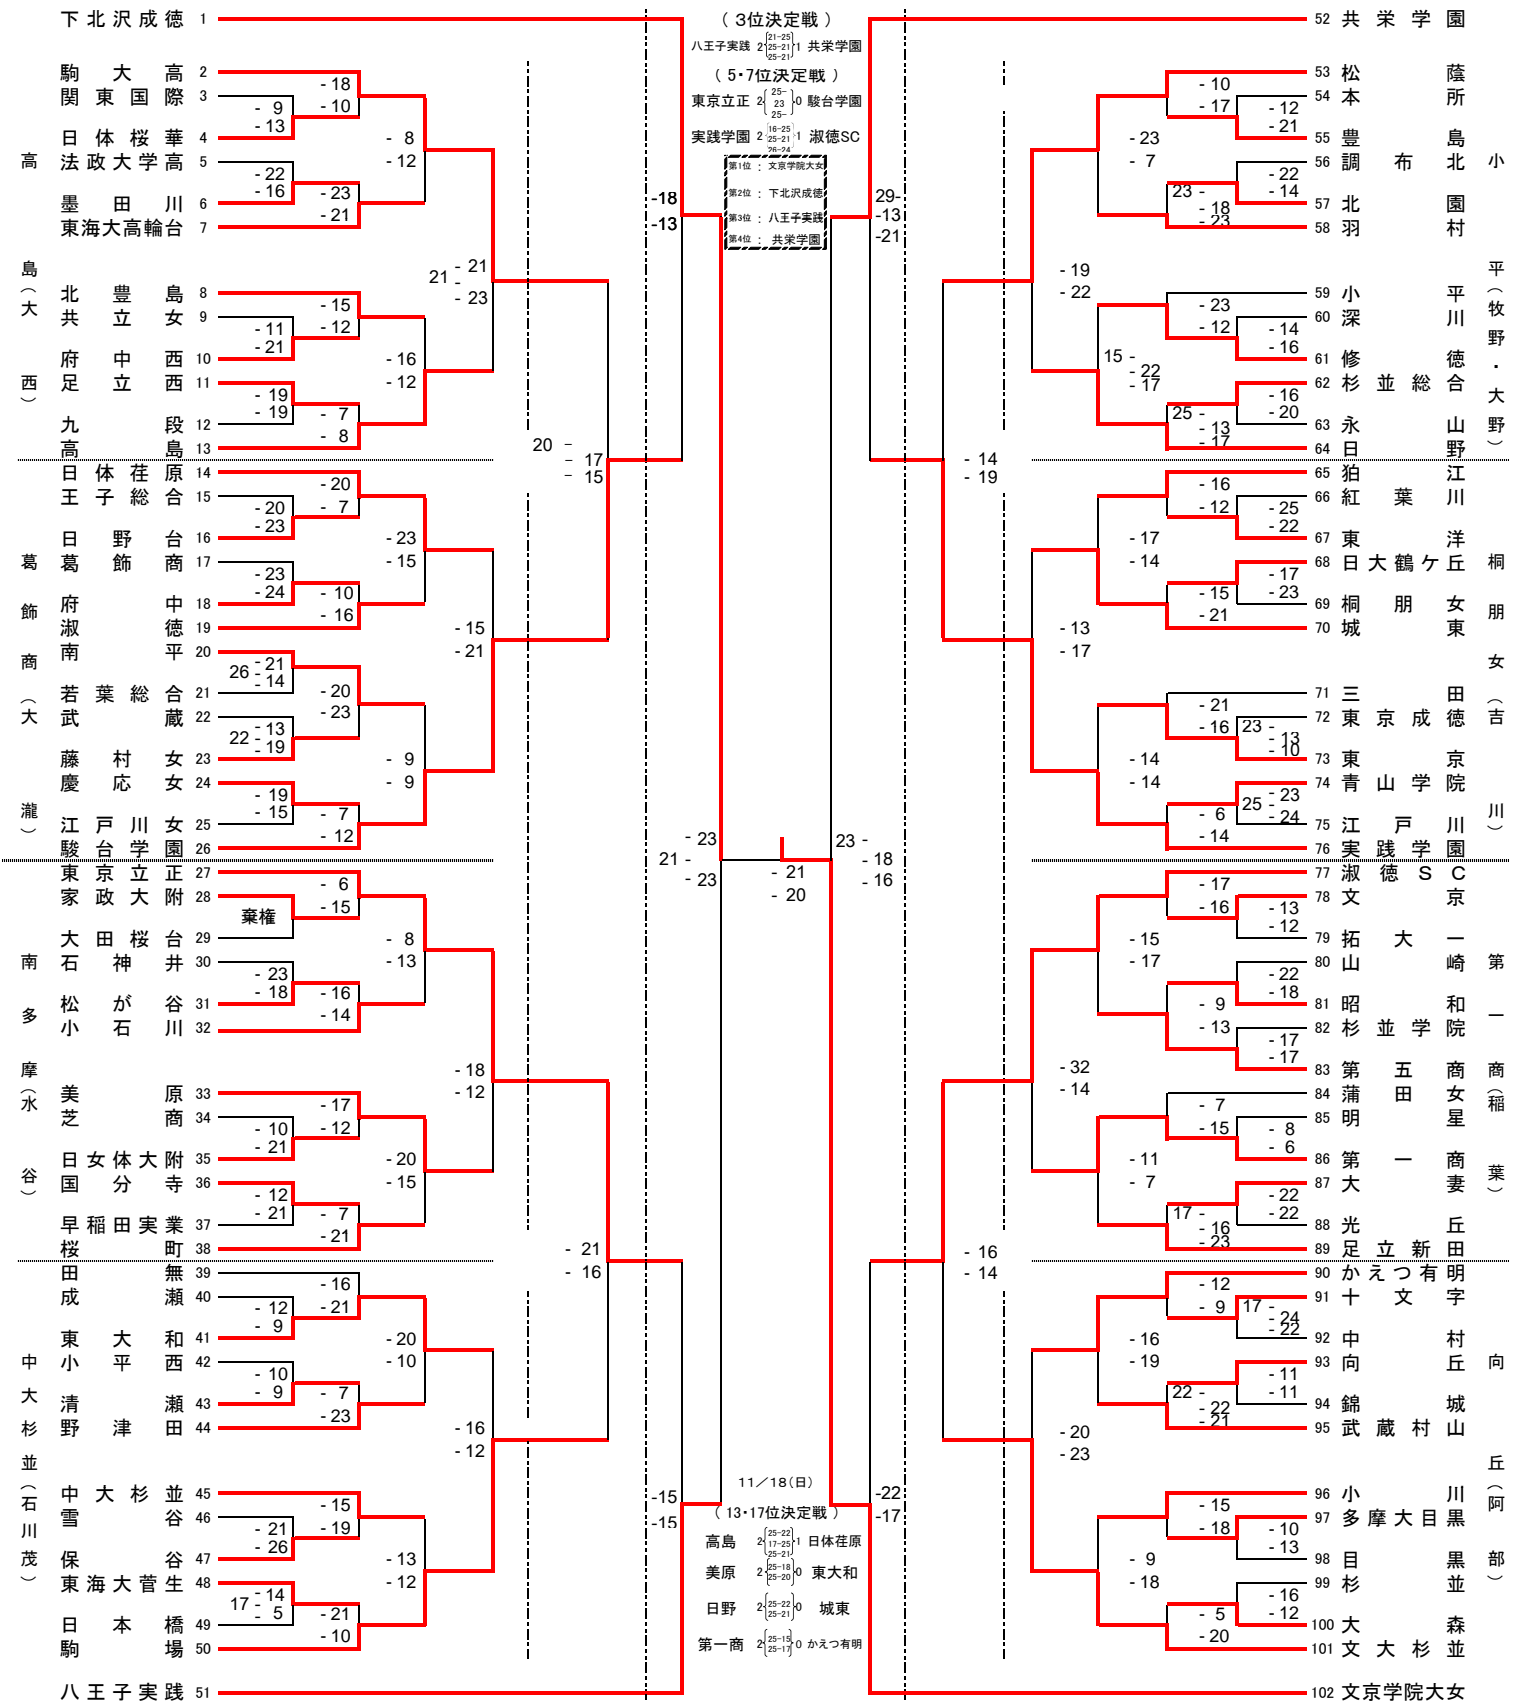

平成24(2012)年度 新人選手権一部大会 <結果>

東京都高等学校体育連盟バレーボール女子部

11/11(日) 9:00~ 11/18(日) 10:00~ H25 2/3(日) 10:00~ 11/18(日) 10:00~ 11/11(日) 9:00~  
第一商 第一商 第一商 第一商

# 平成24(2012)年度 新人二部大会 <結果>

東京都高等学校体育連盟バレーボール女子部

11/11(日) 9:00~

11/18(日) 10:00~

11/11(日) 9:00~