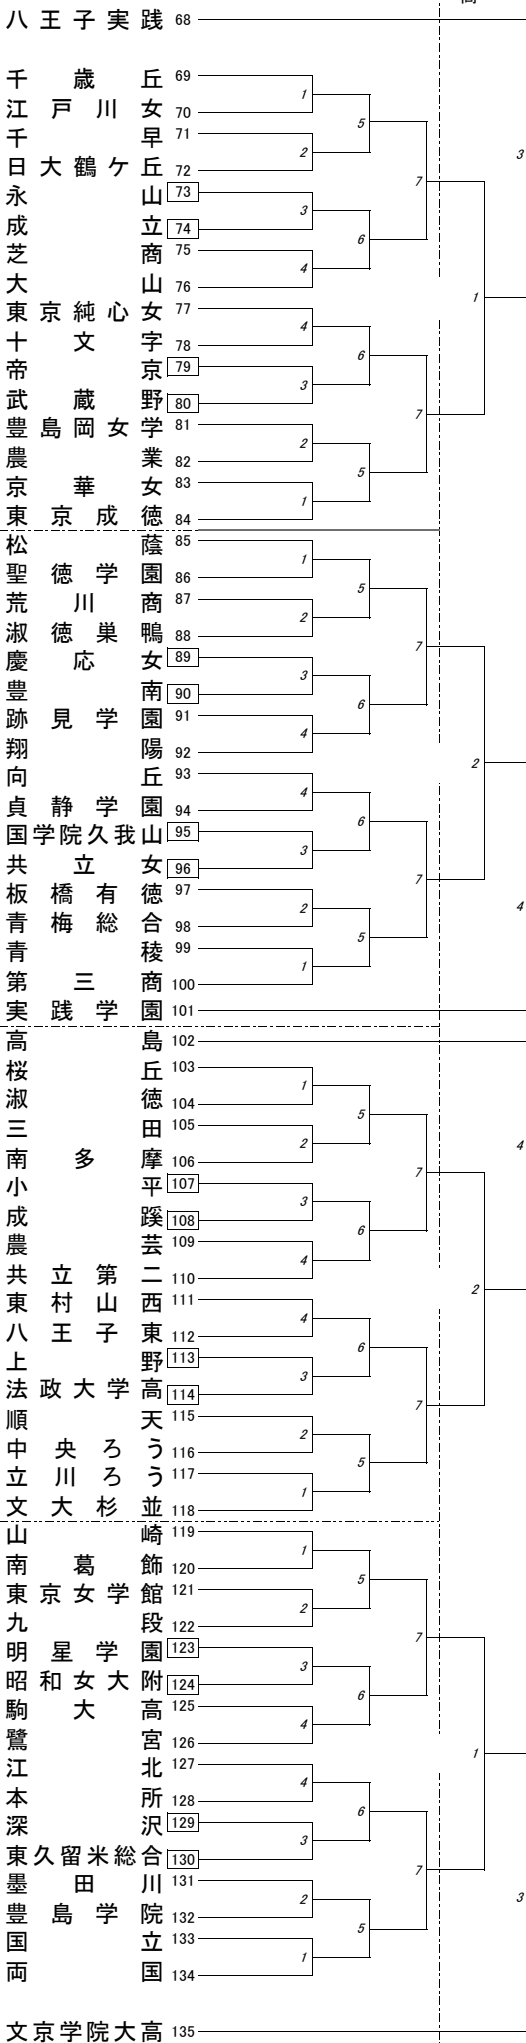

5/29 (日) 9:00~

6/12 (日) 10:00~
高 島

6/19 (日) 10:00~
駒沢体育館

6/12 (日) 10:00~
東 京

5/29 (日) 9:00~

千 早 (小柴・及川)

板 橋 有 徳 (飯田・大野)

南 多 摩 (水谷)

墨 田 川 (坂本・石川俊)

第 四 商 (請地・石川茂)

大 成 (本田)

葛 飾 総 合 (荒川)

潤 徳 女 (森田)