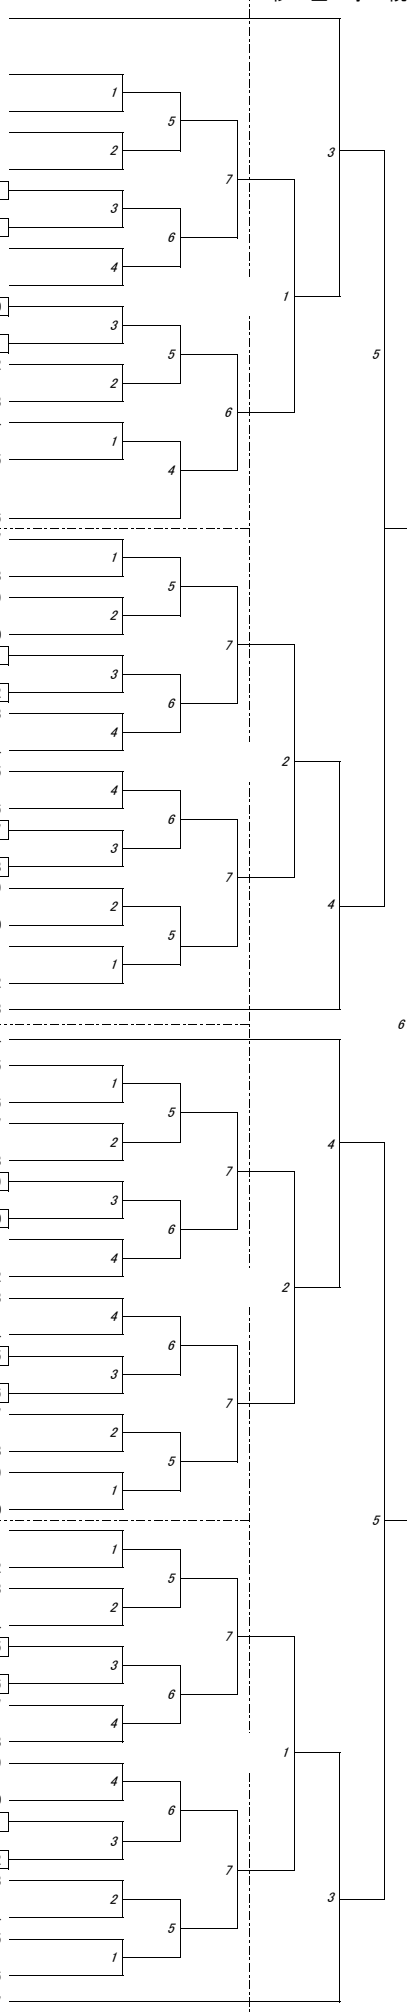

5/29 (日) 9:00~

6/12 (日) 10:00~

6/19 (日) 10:00~

6/12 (日) 10:00~

5/29 (日) 9:00~

下北沢成徳 1
清実晃深東大工日松片江松東白
深 川(手塚・菊地)
調 布 南(吉村・渡辺)
文 京(藤丸・稲葉)
杉並学院(川村)

共栄学園 136
中央大布葉 137
中園調波大 138
筑波大 139
豊多和見学 140
東八雲 141
富練修日 142
八雲 143
練修日 144
日本 145
日立 146
小府 147
国南 148
駒国 149
学 150
蒲大 151
妻多紅藤 152
中央学院中 153
江武杉都足惠赤二日第 154
武杉都足惠赤二日第 155
蔵並田立 156
都足惠赤二日第 157
泉羽野 158
立 159
東村山合布田女商大台商 160
羽明桐新小東中ト足武上小京女子学院台尾明 161
学東朋松洋 162
松 163
キワ 164
足蔵野 165
武上 166
小京女子学院台尾明 167
京女子学院台尾明 168
竹広かえつ有 169
竹広かえつ有 170
大豊山中西国谷園附山生院草丘園附三正 171
日府久愛日昭和中戸福青井光北城日東 172
大豊山中西国谷園附山生院草丘園附三正 173
日府久愛日昭和中戸福青井光北城日東 174
大豊山中西国谷園附山生院草丘園附三正 175
日府久愛日昭和中戸福青井光北城日東 176
大豊山中西国谷園附山生院草丘園附三正 177
日府久愛日昭和中戸福青井光北城日東 178
大豊山中西国谷園附山生院草丘園附三正 179
日府久愛日昭和中戸福青井光北城日東 180
大豊山中西国谷園附山生院草丘園附三正 181
日府久愛日昭和中戸福青井光北城日東 182
大豊山中西国谷園附山生院草丘園附三正 183
日府久愛日昭和中戸福青井光北城日東 184
大豊山中西国谷園附山生院草丘園附三正 185
日府久愛日昭和中戸福青井光北城日東 186
大豊山中西国谷園附山生院草丘園附三正 187
日府久愛日昭和中戸福青井光北城日東 188
大豊山中西国谷園附山生院草丘園附三正 189
日府久愛日昭和中戸福青井光北城日東 190
大豊山中西国谷園附山生院草丘園附三正 191
日府久愛日昭和中戸福青井光北城日東 192
大豊山中西国谷園附山生院草丘園附三正 193
日府久愛日昭和中戸福青井光北城日東 194
大豊山中西国谷園附山生院草丘園附三正 195
日府久愛日昭和中戸福青井光北城日東 196
大豊山中西国谷園附山生院草丘園附三正 197
日府久愛日昭和中戸福青井光北城日東 198
大豊山中西国谷園附山生院草丘園附三正 199
日府久愛日昭和中戸福青井光北城日東 200
大豊山中西国谷園附山生院草丘園附三正 201
日府久愛日昭和中戸福青井光北城日東 202
大豊山中西国谷園附山生院草丘園附三正 203

順位決定戦
文大杉並
(5-7位決定戦)
(1~67) { C1 } (68~135)
(136~203) { D1 } (204~270)
(9-13位決定戦)
(1~33) { C2 } (34~67)
(68~101) { D2 } (102~135)
(136~169) { C3 } (170~203)
(204~237) { D3 } (238~270)

筑波大附(藤生・松田竜)
赤羽商(北村)
桐朋女子(吉川)
光丘(大久保・浅見)