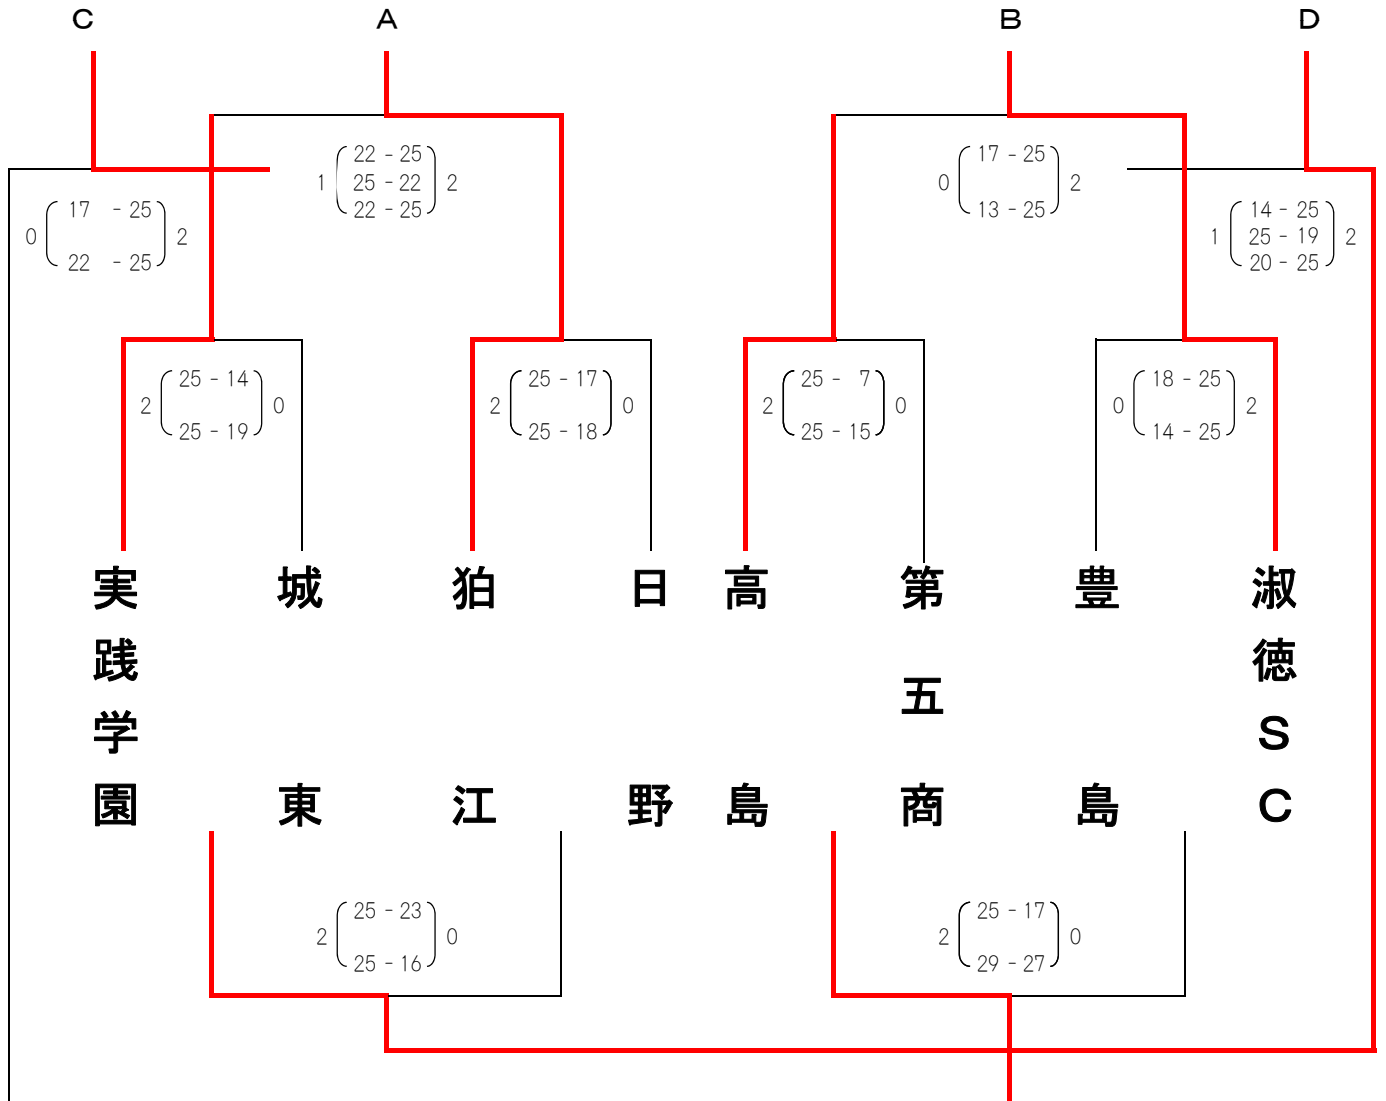

平成23(2011)年度

春季一部大会 兼 関東大会予選

<組み合わせ>

東京都高等学校体育連盟バレーボール女子部

5/8(日) 9:00~

5/15(日) 10:00~

5/8(日) 9:00~

平成23(2011)年度 春季一部大会兼関東大会予選 (関東大会出場校決定戦)

期日:平成23年5月15日(日)  
会場:第一商業高校

関東大会出場校 6月4日~6月5日

下北沢成徳  
共栄学園  
八王子実践  
美原  
狛江  
実践学園

駿台学園  
文京学院大  
東京立正  
東京  
淑徳S.C.  
城東

平成23(2011)年度 春季二部大会 <結果>

東京都高等学校体育連盟バレーボール女子部