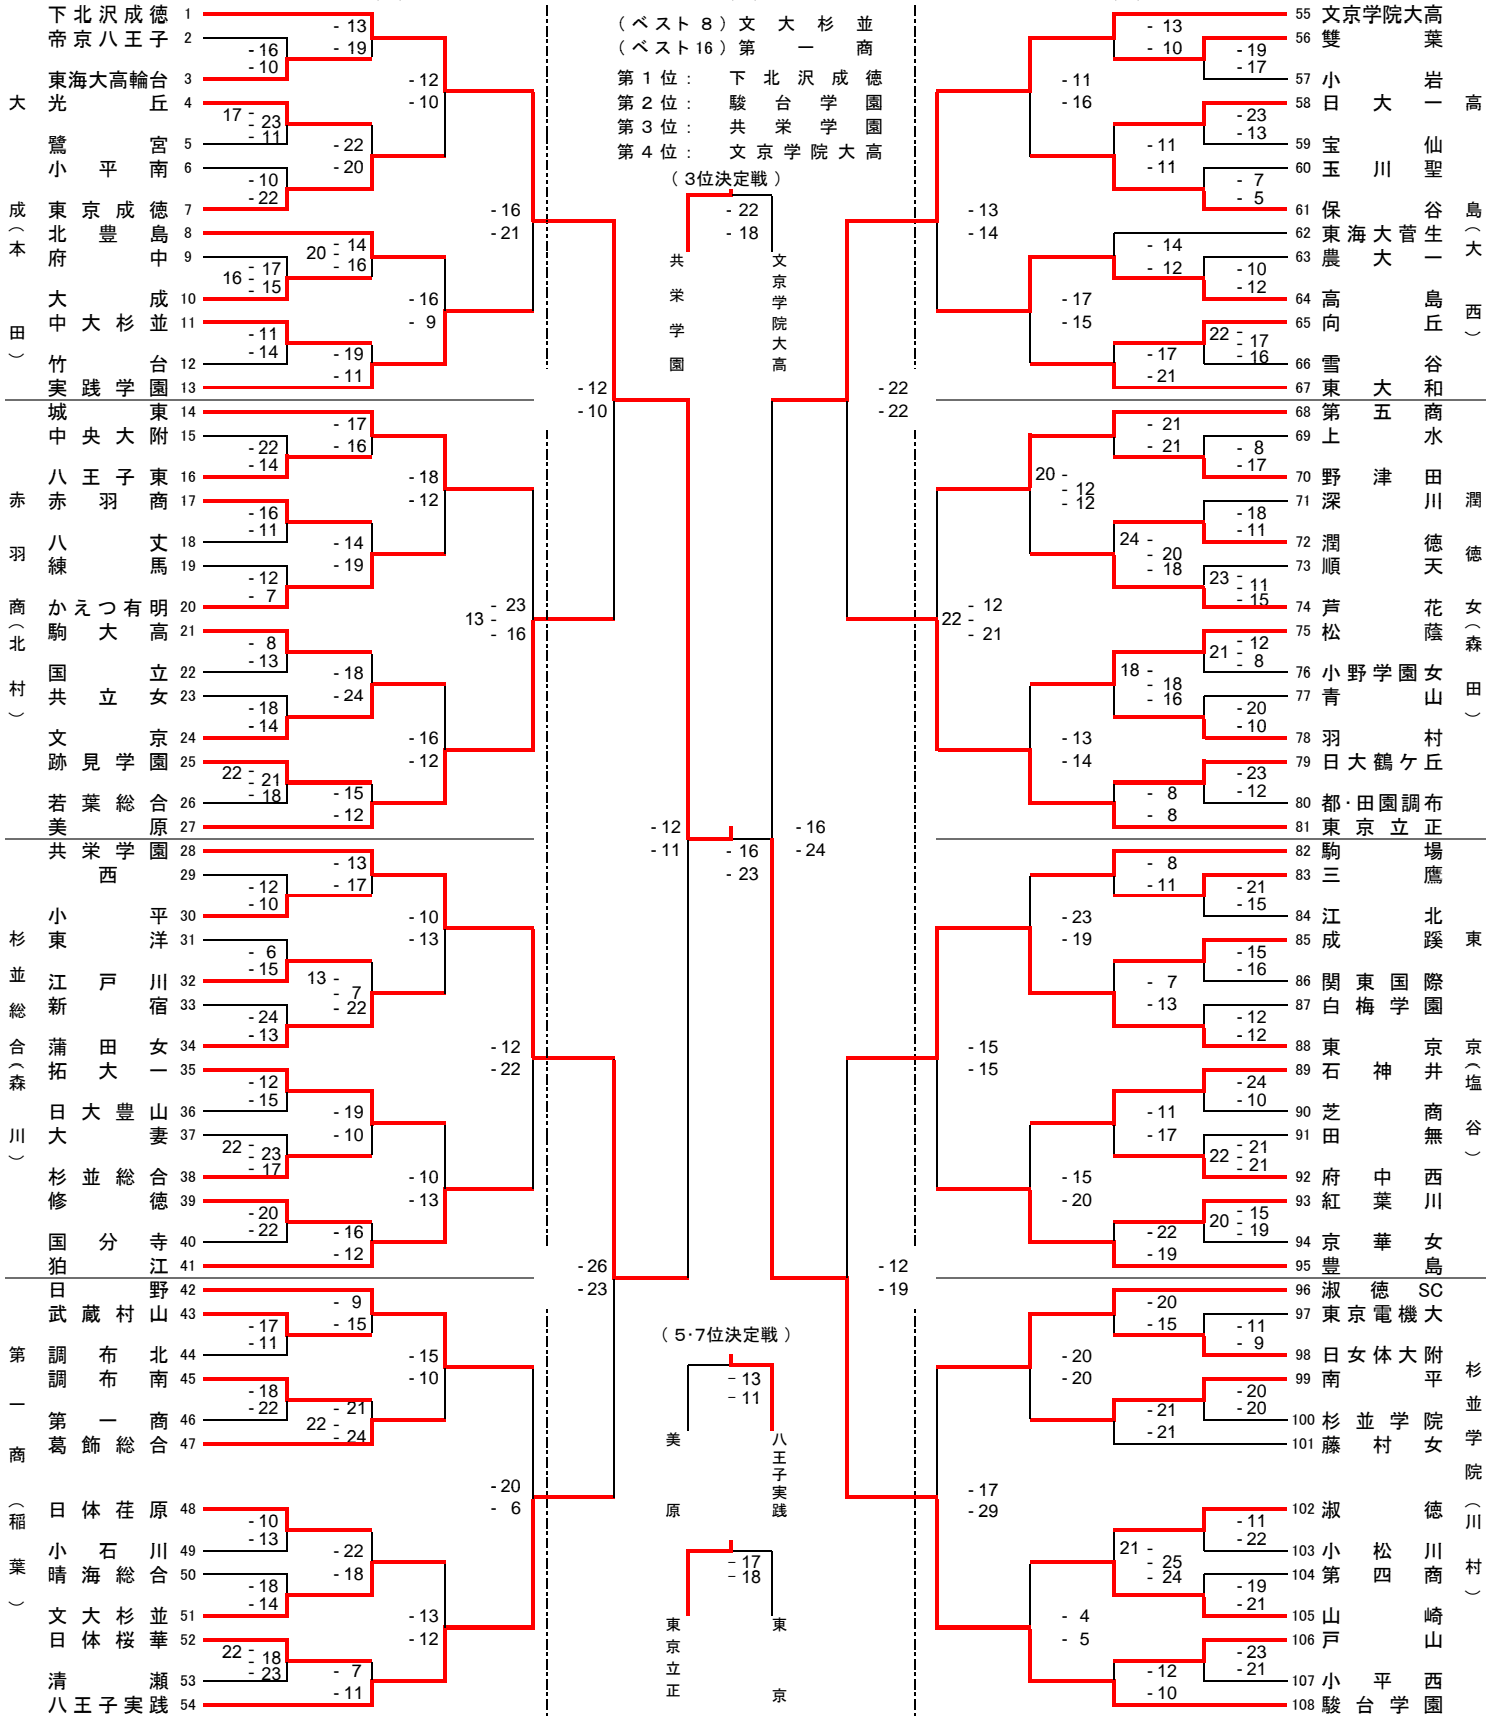

平成23(2011)年度

春季一部大会 兼 関東大会予選

<組み合わせ>

東京都高等学校体育連盟バレーボール女子部

5/8(日) 9:00~

5/15(日) 10:00~

5/8(日) 9:00~

平成23(2011)年度 春季一部大会兼関東大会予選 (関東大会出場校決定戦)

期日:平成23年5月15日(日)  
会場:第一商業高校

関東大会出場校 6月4日~6月5日

下北沢成徳  
共栄学園  
八王子実践  
美原  
狛江  
実践学園

駿台学園  
文京学院大  
東京立正  
東京  
淑徳S.C.  
城東

平成23(2011)年度 春季二部大会 <結果>

東京都高等学校体育連盟バレーボール女子部