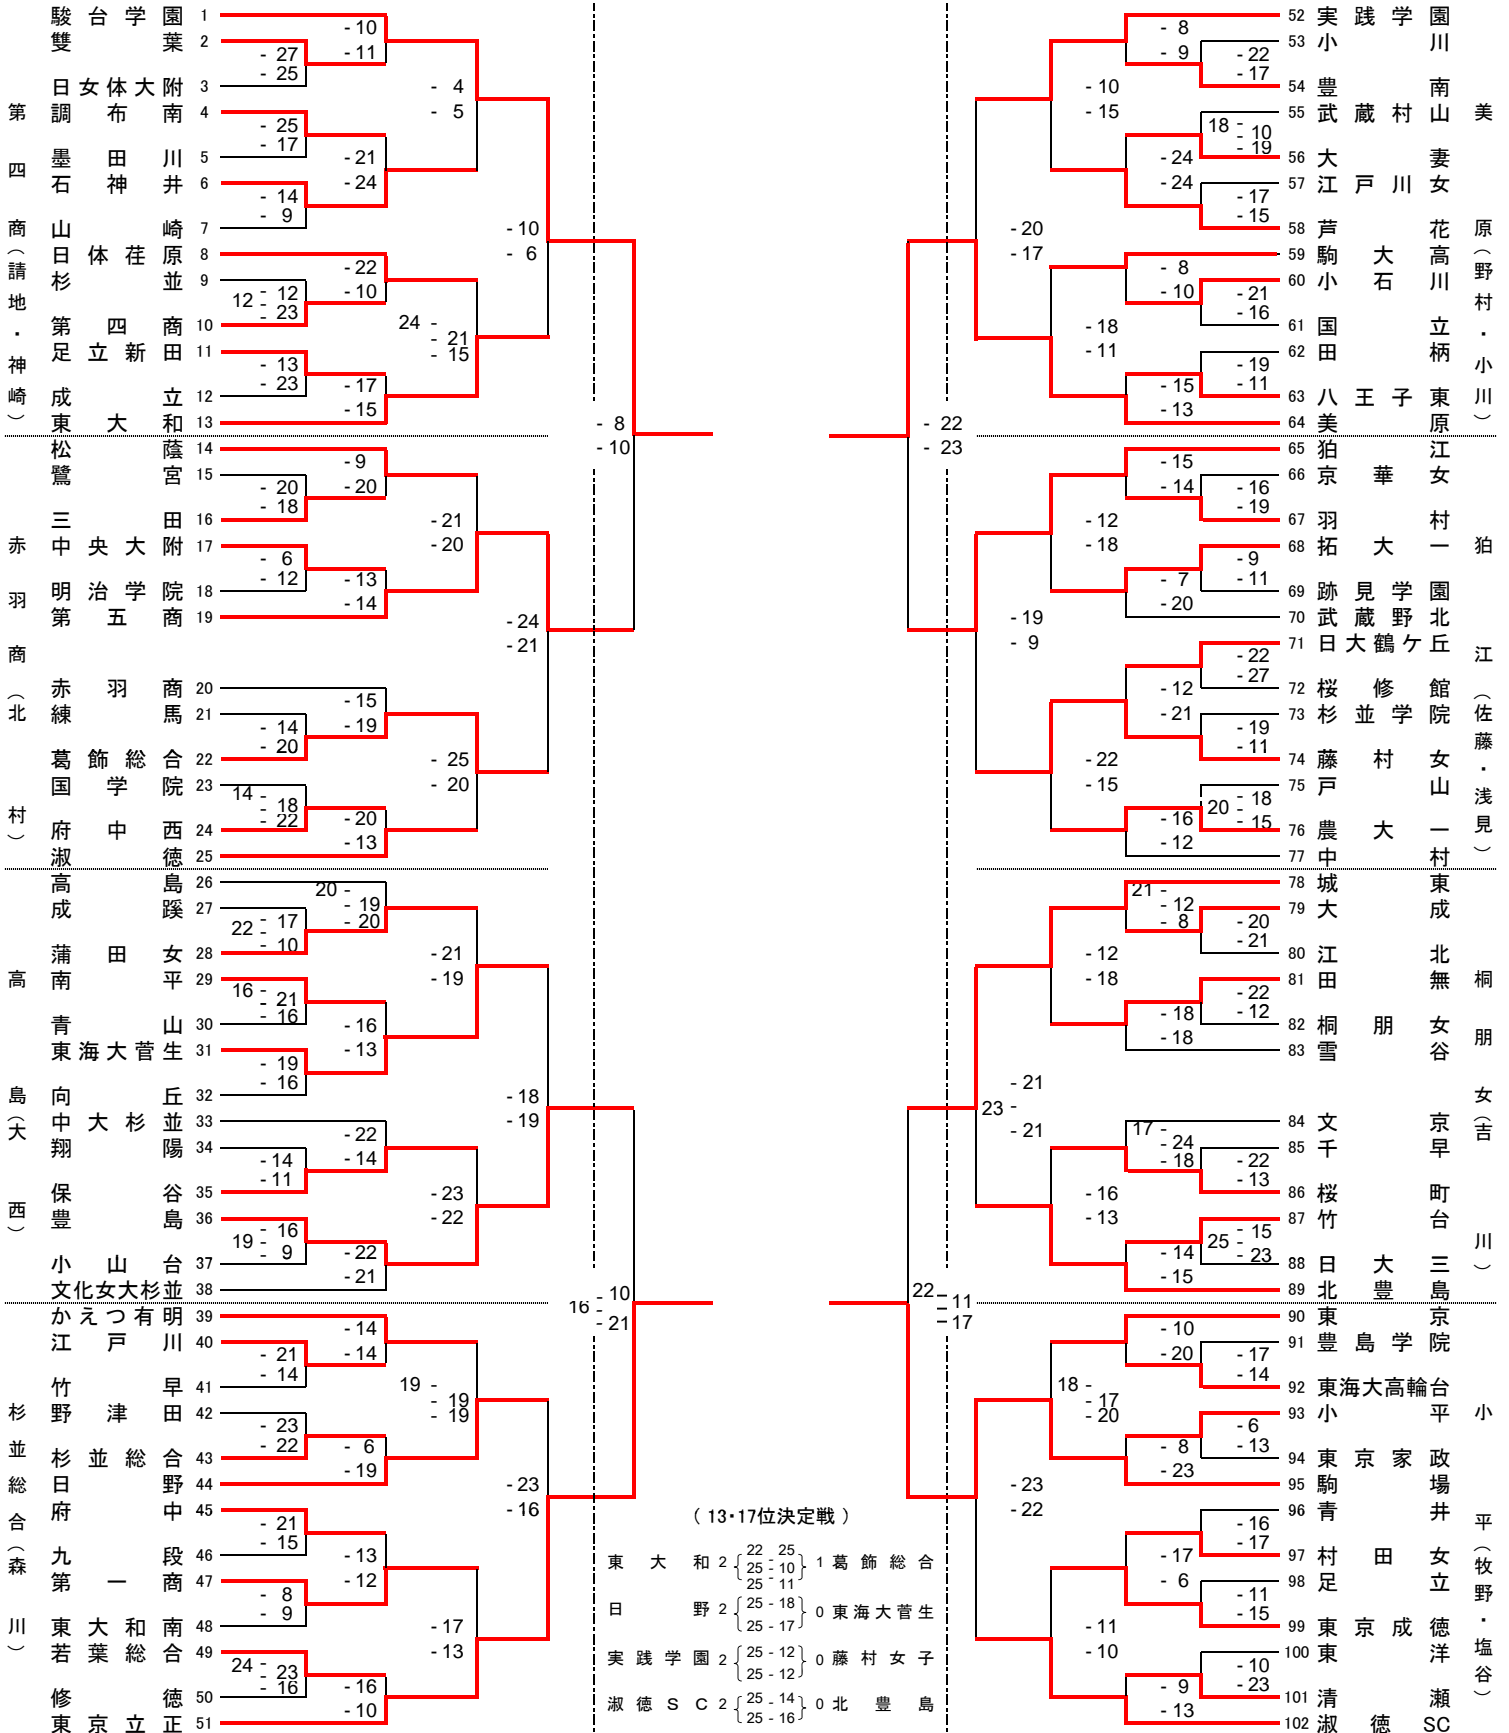

11/14(日) 9:00~

11/23(祝) 10:00~ 東京

11/14(日) 9:00~

平成22(2010)年度 新人二部大会 <結果>

東京都高等学校体育連盟バレーボール女子部

11/14(日) 9:00~

11/23(祝) 10:00~

11/14(日) 9:00~