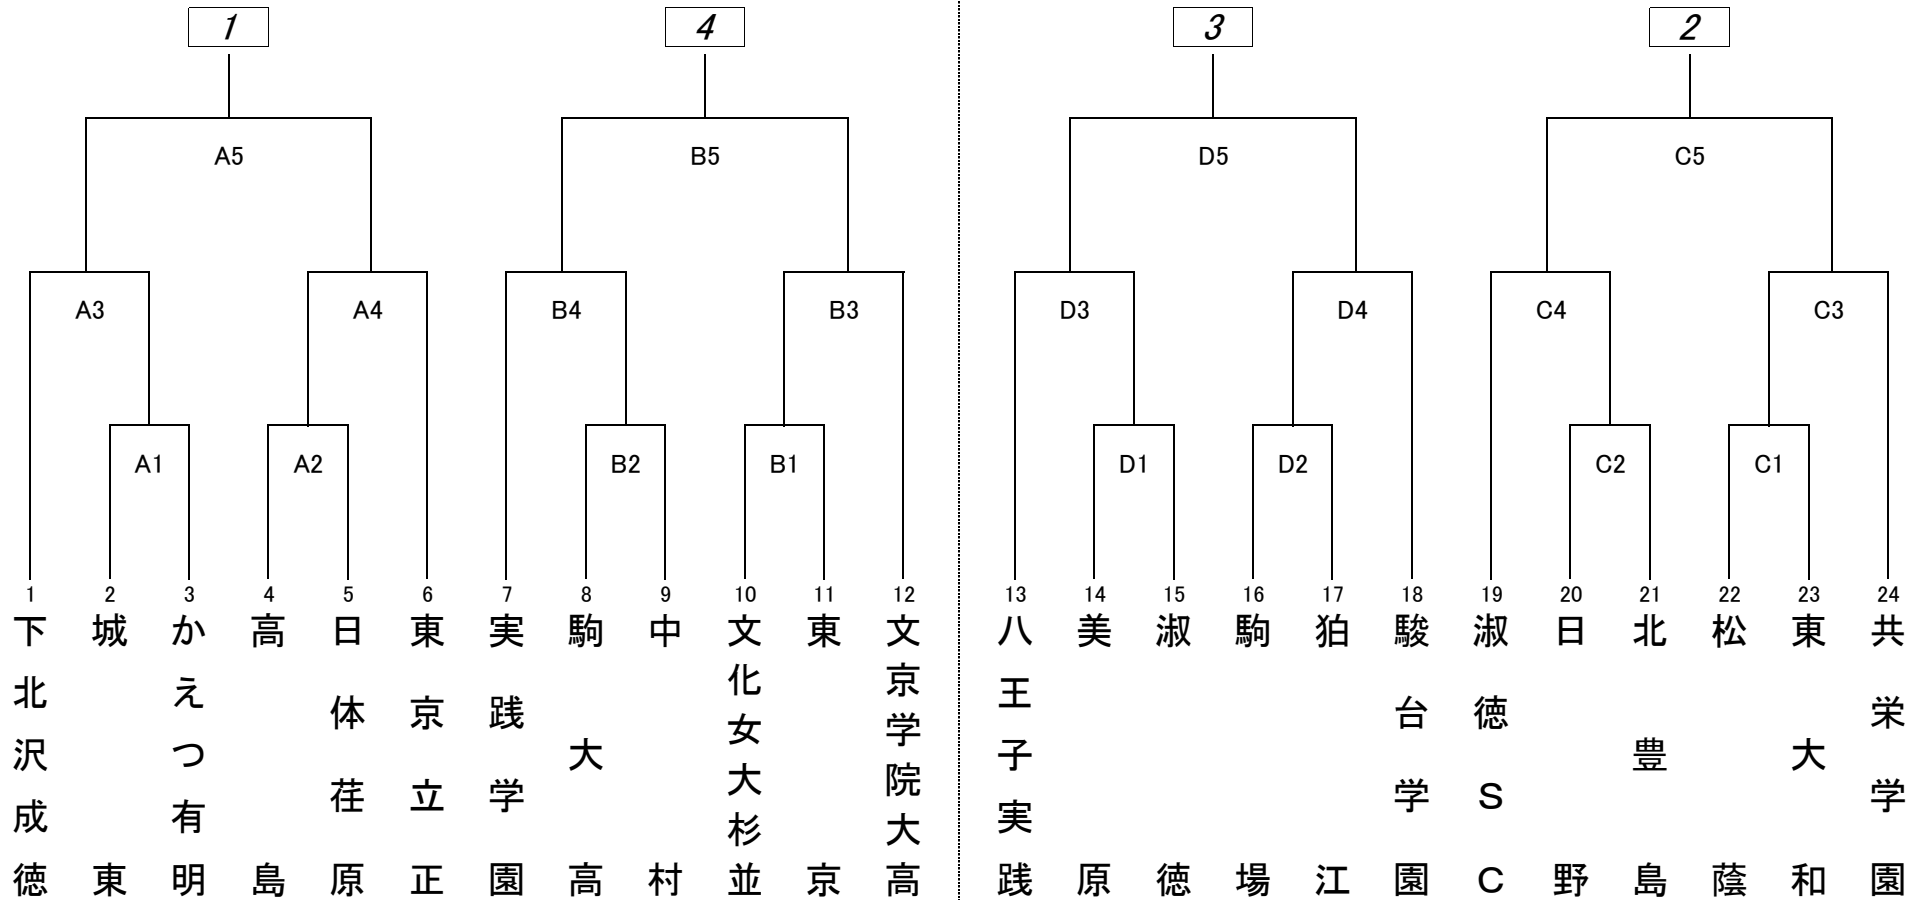

平成22年 9月5日(日) 10:00~

会場 : 跡見学園高校 及び 文化女大杉並高校

(文化女大杉並)会場

(跡見学園)会場

※ 審判・補助役員は、すべて本部で行います。