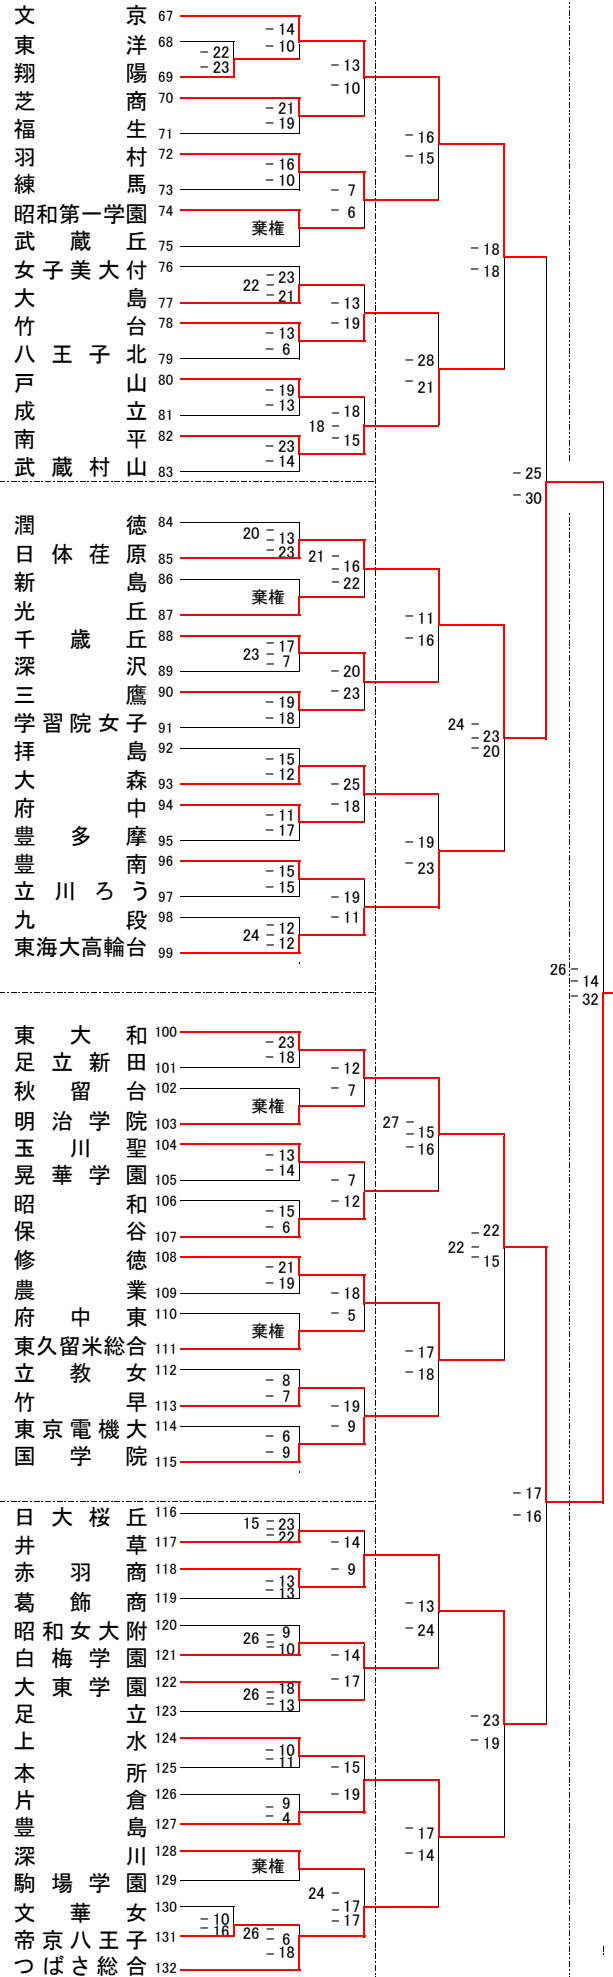

平成22(2010)年度 夏季大会 <結果>

東京都高等学校体育連盟バレーボール女子部

8/21(土) 9:00~ 8/22(日) 9:00~ 8/23(月) 10:00~ 8/22(日) 9:00~ 8/21(土) 9:00~

筑波大附 筑波大附 跡見学園 杉並学院

文京(藤丸・浅見)

光丘(大久保・森田)

竹早(若菜・神崎)

赤羽商(北村)

8/21(土) 9:00~

8/22(日) 9:00~

8/23(月) 10:00~

8/22(日) 9:00~

8/21(土) 9:00~

赤羽商

跡見学園

杉並総合

杉並総合(森川)

墨田川(中島)

大成(本田・稲葉)

狛江(佐藤・松田)

文京(藤丸・浅見) 光丘(大久保・森田) 竹早(若菜・神崎) 赤羽商(北村) 文京 京洋陽商生村馬 昭和第一学園武蔵女子美大竹王子成南武 潤日新光千深三学拝大府豊豊立九東海大高輪 東足立留明玉晃昭保修農府東久留米教竹東国 日井赤葛昭和白大足上本片豊深駒文帝つ 京洋陽商生村馬 昭和第一学園武蔵女子美大竹王子成南武 潤日新光千深三学拝大府豊豊立九東海大高輪 東足立留明玉晃昭保修農府東久留米教竹東国 日井赤葛昭和白大足上本片豊深駒文帝つ