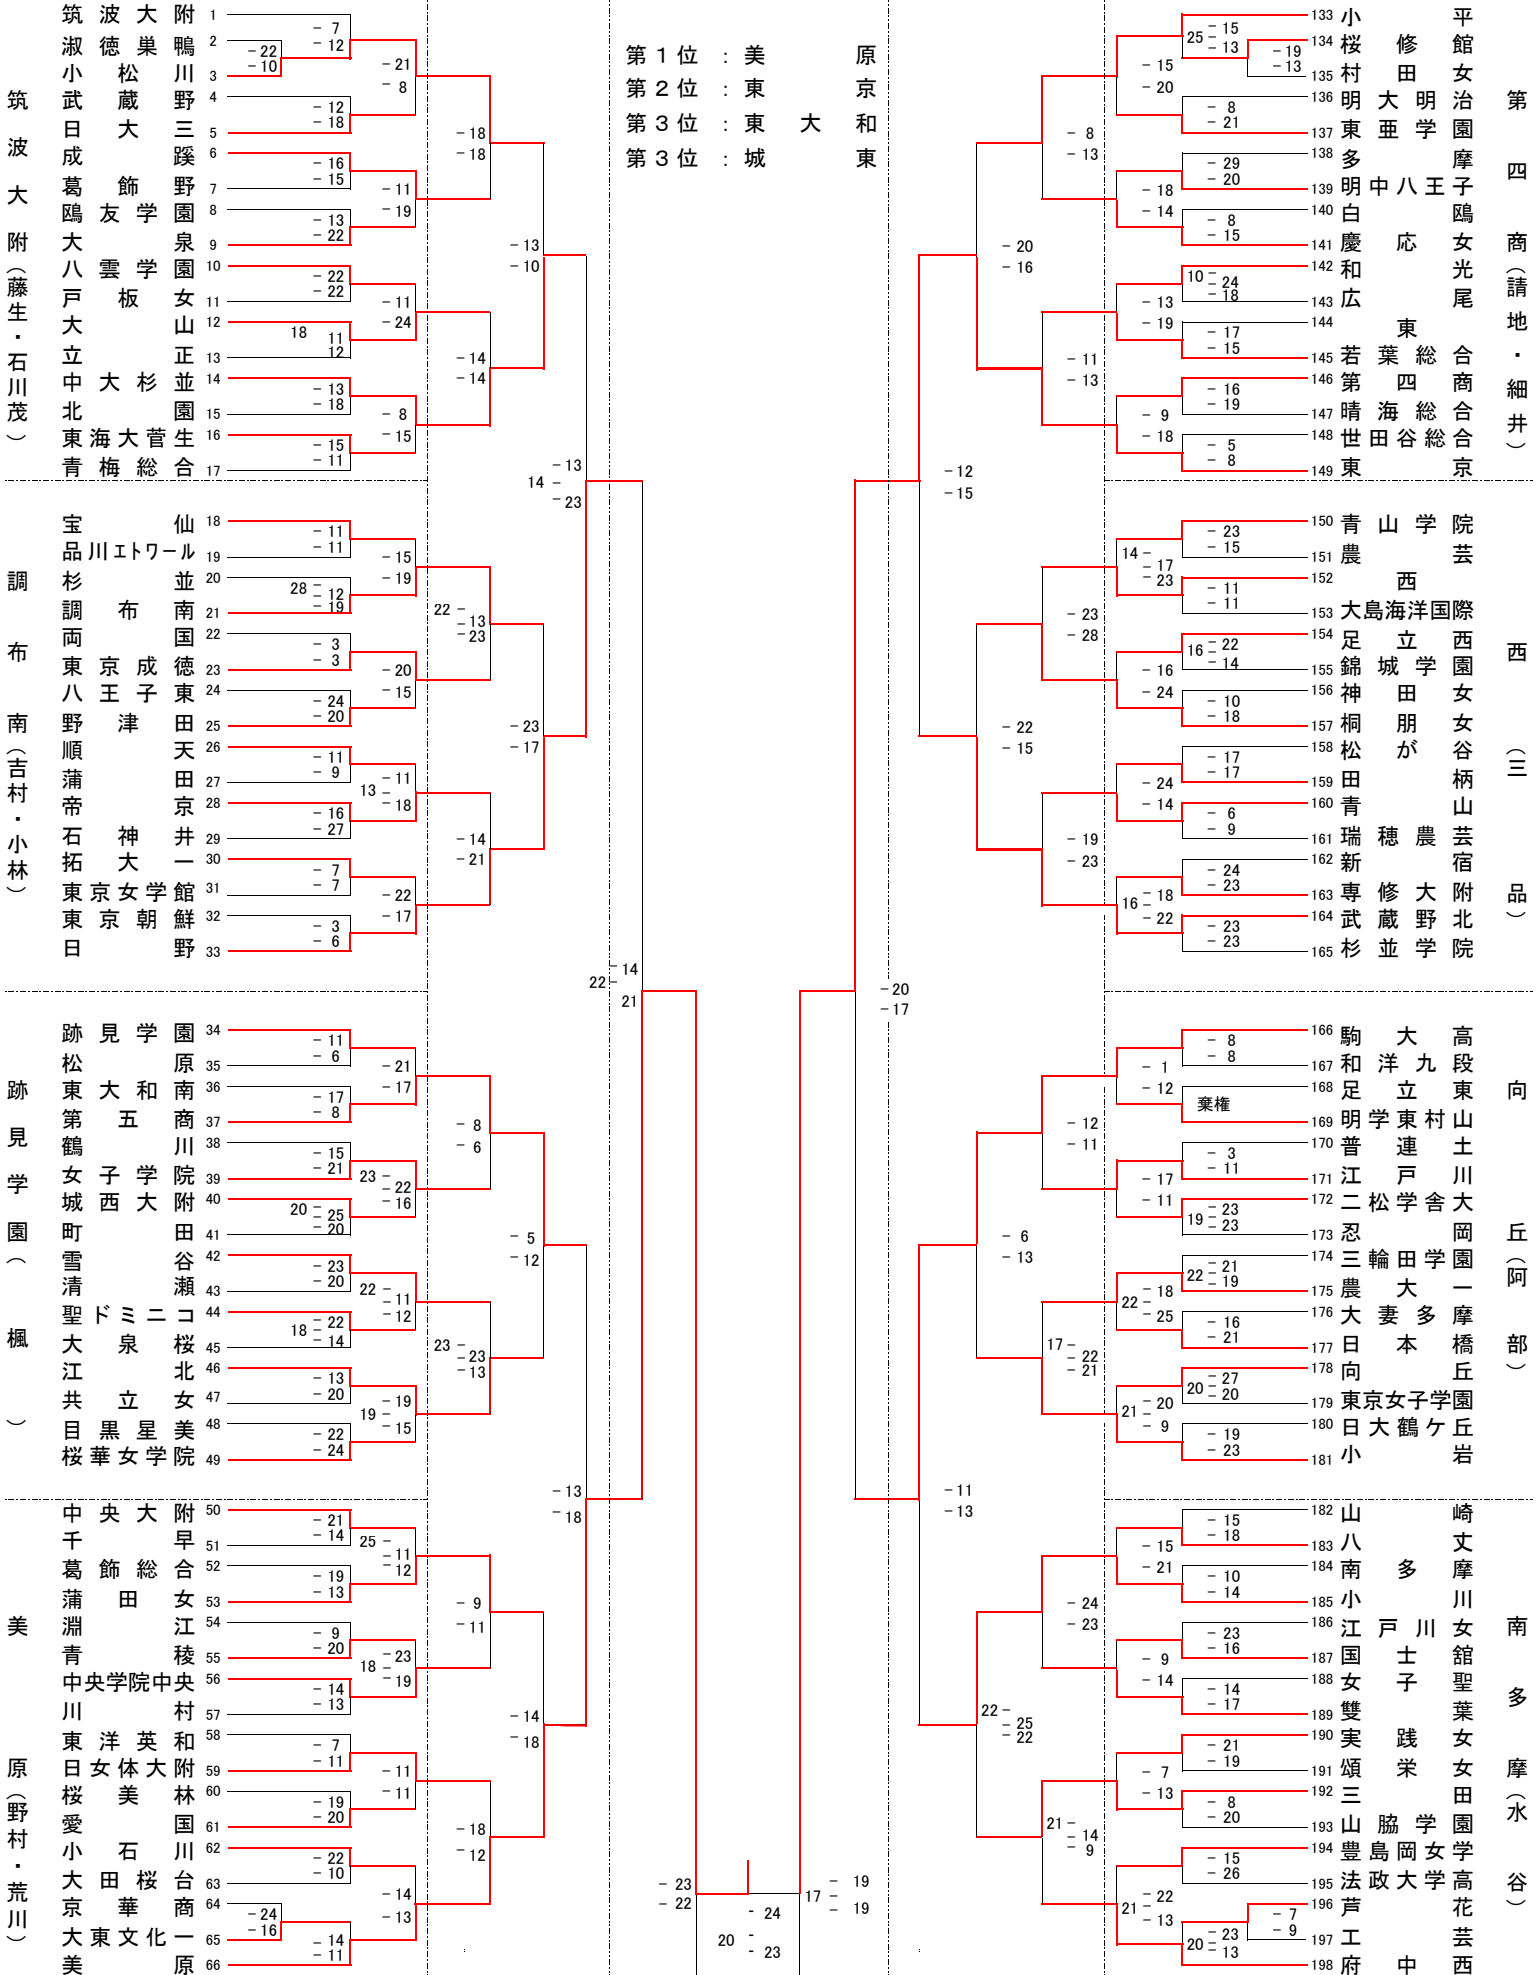

平成22(2010)年度 夏季大会 <結果>

東京都高等学校体育連盟バレーボール女子部

8/21(土) 9:00~ 8/22(日) 9:00~ 8/23(月) 10:00~ 8/22(日) 9:00~ 8/21(土) 9:00~

筑波大附 筑波大附 跡見学園 杉並学院

文京(藤丸・浅見)

光丘(大久保・森田)

竹早(若菜・神崎)

赤羽商(北村)

8/21(土) 9:00~

8/22(日) 9:00~

8/23(月) 10:00~

8/22(日) 9:00~

8/21(土) 9:00~

赤羽商

跡見学園

杉並総合

杉並総合(森川)

墨田川(中島)

大成(本田・稲葉)

狛江(佐藤・松田)

文京(藤丸・浅見) 光丘(大久保・森田) 竹早(若菜・神崎) 赤羽商(北村) 文京 京洋陽商生村馬 昭和第一学園武蔵女子美大竹王子成南武 潤日新光千深三学拝大府豊豊立九東海大高輪 東足立留明玉晃昭保修農府東久留米教竹東国 日井赤葛昭和白大足上本片豊深駒文帝つ 京洋陽商生村馬 昭和第一学園武蔵女子美大竹王子成南武 潤日新光千深三学拝大府豊豊立九東海大高輪 東足立留明玉晃昭保修農府東久留米教竹東国 日井赤葛昭和白大足上本片豊深駒文帝つ