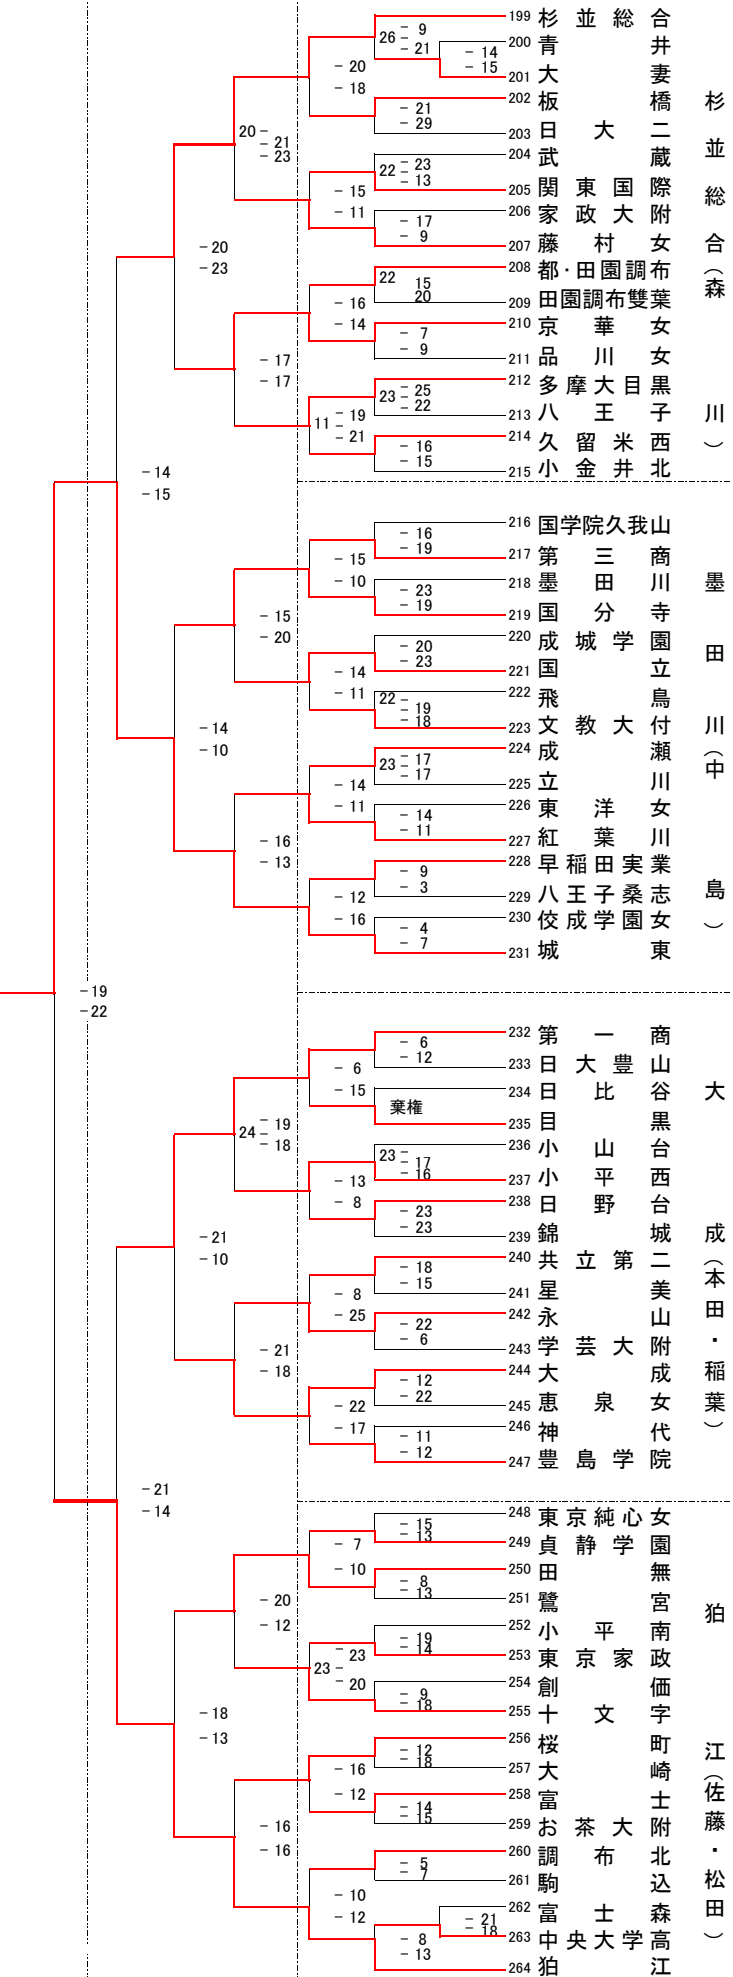

平成22(2010)年度 夏季大会 <結果>

東京都高等学校体育連盟バレーボール女子部

8/21(土) 9:00~ 8/22(日) 9:00~ 8/23(月) 10:00~ 8/22(日) 9:00~ 8/21(土) 9:00~

筑波大附 筑波大附 跡見学園 杉並学院

文京(藤丸・浅見)

光丘(大久保・森田)

竹早(若菜・神崎)

赤羽商(北村)

8/21(土) 9:00~

8/22(日) 9:00~

8/23(月) 10:00~

8/22(日) 9:00~

8/21(土) 9:00~

赤羽商

跡見学園

杉並総合

杉並総合(森川)

墨田川(中島)

大成(本田・稲葉)

狛江(佐藤・松田)

文京(藤丸・浅見) 光丘(大久保・森田) 竹早(若菜・神崎) 赤羽商(北村) 文京 京洋陽商生村馬 昭和第一学園武蔵女子美大竹王子成南武 潤日新光千深三学拝大府豊豊立九東海大高輪 東足立留明玉晃昭保修農府東久留米教竹東国 日井赤葛昭和白大足上本片豊深駒文帝つ 京洋陽商生村馬 昭和第一学園武蔵女子美大竹王子成南武 潤日新光千深三学拝大府豊豊立九東海大高輪 東足立留明玉晃昭保修農府東久留米教竹東国 日井赤葛昭和白大足上本片豊深駒文帝つ