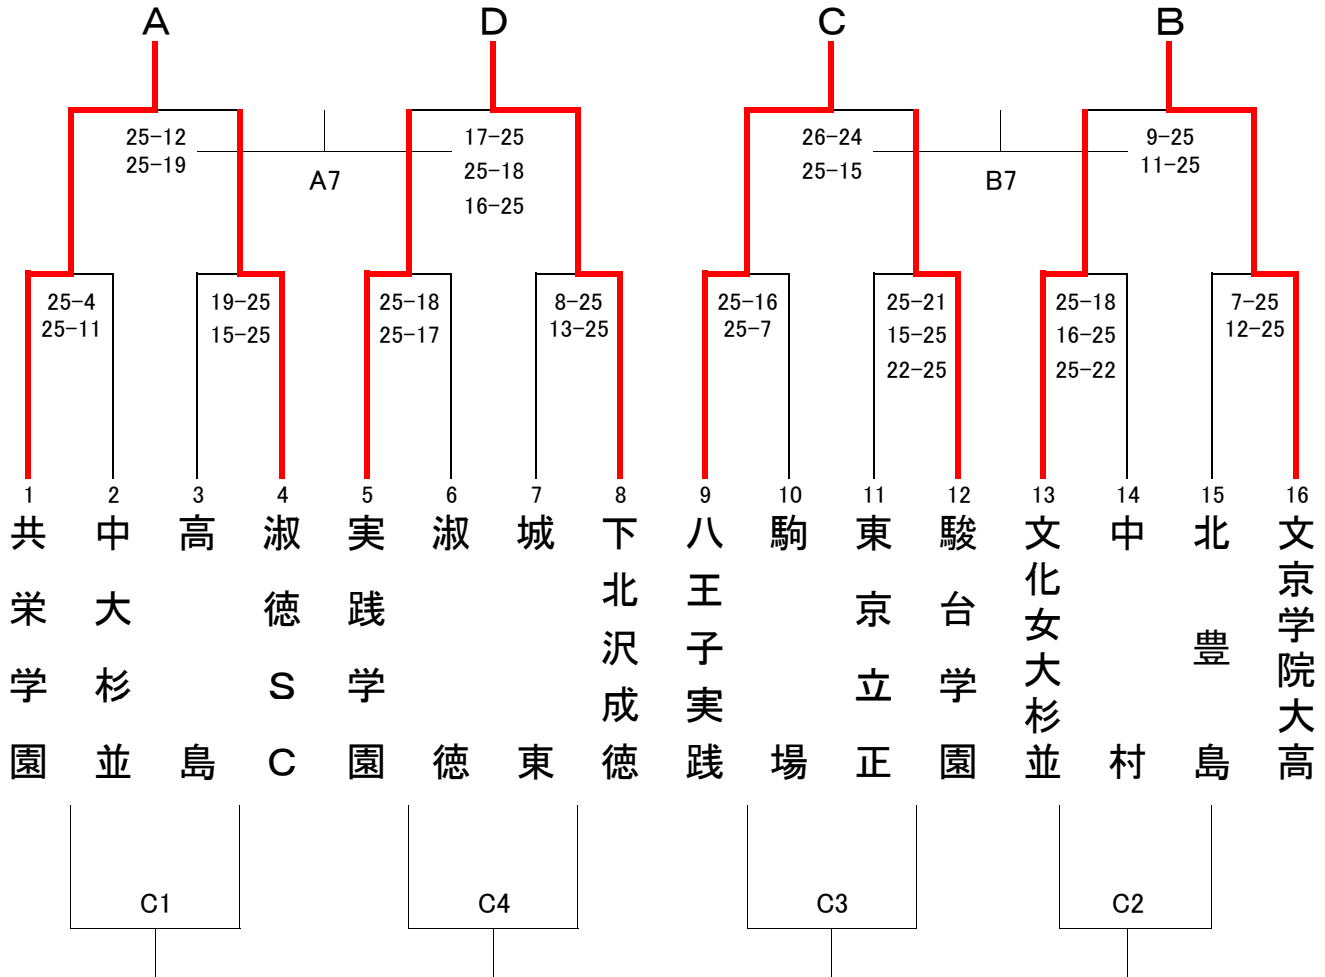

東京都高等学校体育連盟バレーボール女子部

平成22年 1月10日(日) 10:00~

荒川総合スポーツセンター

A7	実践学園	2	$\left\{ \begin{array}{l} 25 - 22 \\ 16 - 25 \\ 25 - 17 \end{array} \right\}$	1	淑徳S C
----	------	---	---	---	-------

B7	駿台学園	2	$\left\{ \begin{array}{l} 25 - 20 \\ 25 - 14 \end{array} \right\}$	0	文化女大杉並
----	------	---	--	---	--------

C1	高島	2	$\left\{ \begin{array}{l} 25 - 17 \\ 25 - 18 \end{array} \right\}$	0	中大杉並
----	----	---	--	---	------

C2	中村	2	$\left\{ \begin{array}{l} 25 - 23 \\ 25 - 22 \end{array} \right\}$	0	北豊島
----	----	---	--	---	-----