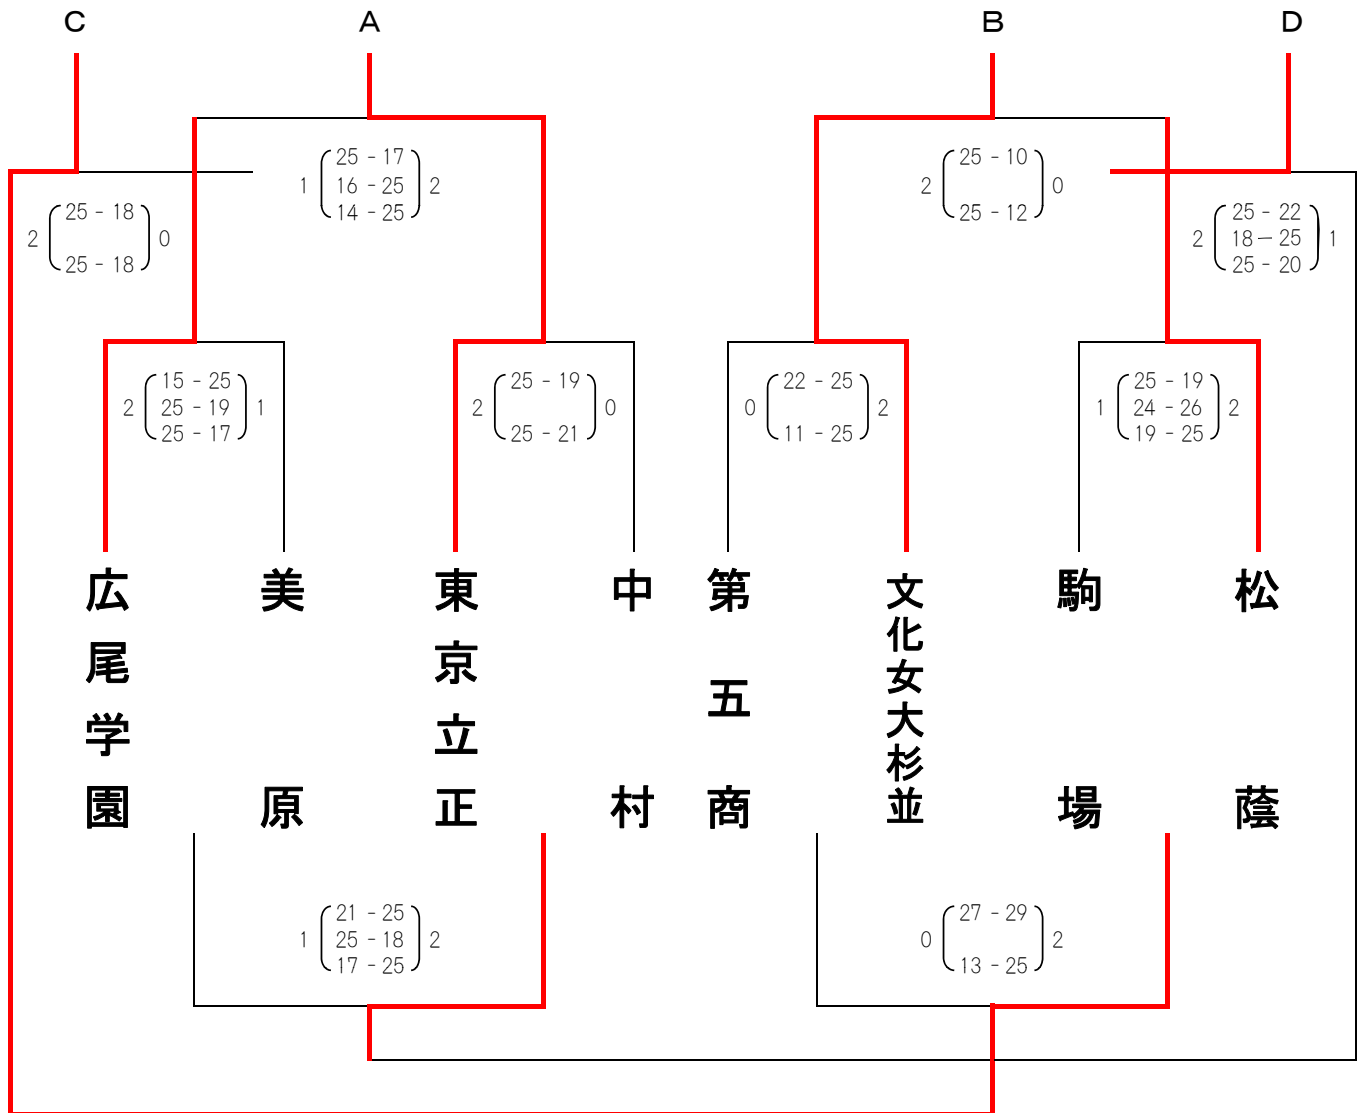

平成21(2009)年度

春季一部大会 兼 関東大会予選

<試合結果>

東京都高等学校体育連盟バレーボール女子部

平成 2 1 (2009) 年度 春季一部大会兼関東大会予選 (関東大会出場校決定戦)

期 日:平成 2 1 年 5 月 1 7 日 (日)
会 場:杉 並 学 院 高 校

— 関東大会出場校 6月6日～6月7日 —

共 栄 学 園
文 京 学 院 大
実 践 学 園
北 豊 島
文 化 女 大 杉 並
駒 場

八 王 子 実 践
下 北 沢 成 徳
駿 台 学 園
淑 徳 SC
東 京 立 正
松 蔭

平成21(2009)年度 春季二部大会 <試合結果>

東京都高等学校体育連盟バレーボール女子部