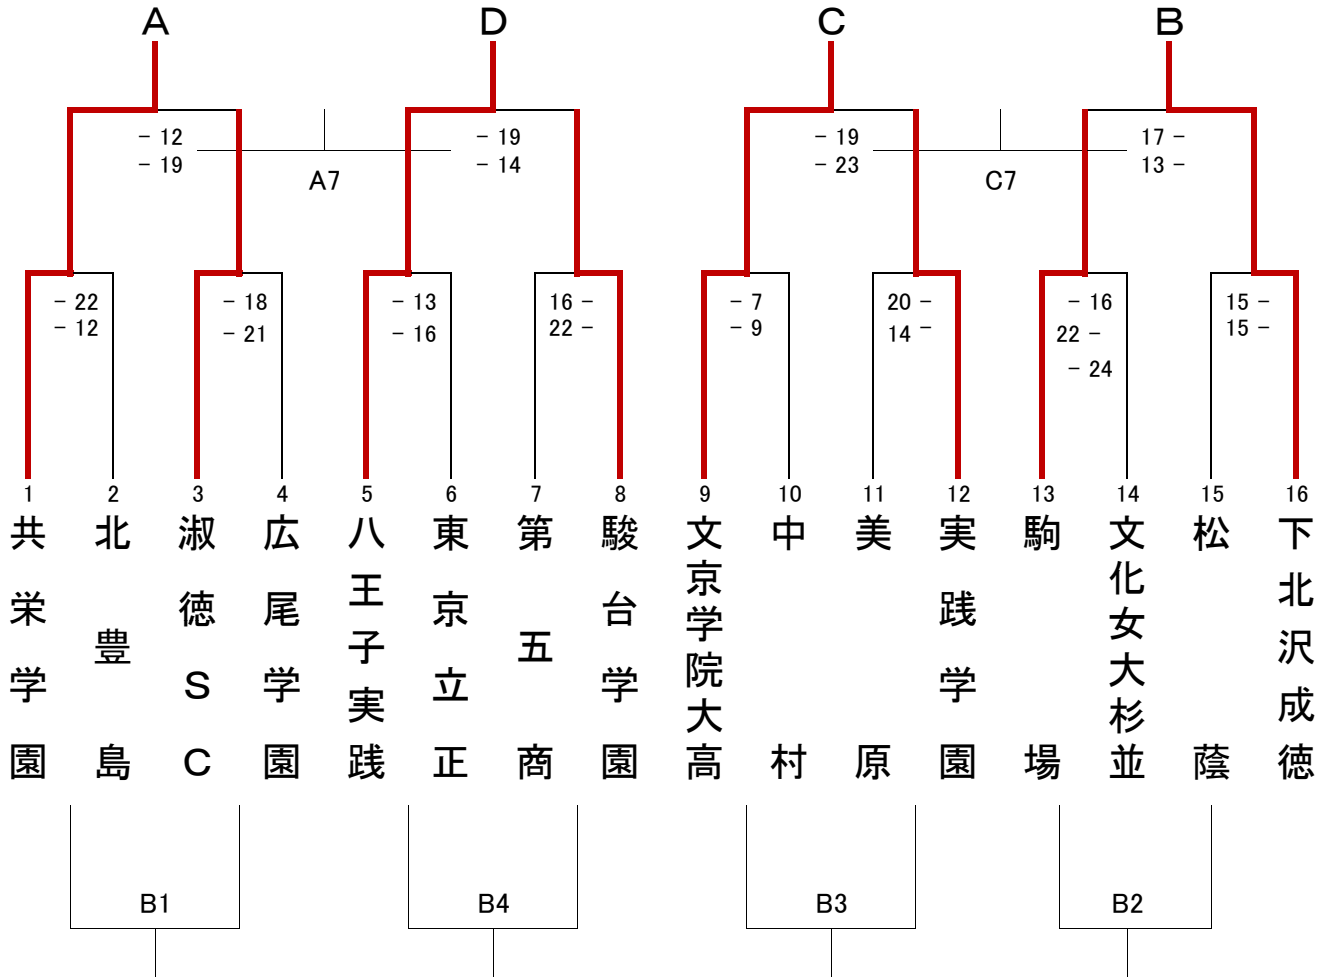

平成21年 1月11日(日) 10:30~

日本工学院八王子専門学校

A7	駿台学園 2	$\begin{cases} 19 - 25 \\ 25 - 14 \\ 26 - 24 \end{cases}$	1	淑徳 S C
----	--------	---	---	--------

C7	実践学園 2	$\begin{cases} 25 - 12 \\ 25 - 13 \end{cases}$	0	駒場
----	--------	--	---	----

B1	北豊島 2	$\begin{cases} 25 - 23 \\ 20 - 25 \\ 25 - 23 \end{cases}$	1	広尾学園
----	-------	---	---	------

B2	文化女大杉並 2	$\begin{cases} 19 - 25 \\ 25 - 11 \\ 25 - 15 \end{cases}$	1	松蔭
----	----------	---	---	----

B3	美原 2	$\begin{cases} 13 - 25 \\ 25 - 20 \\ 25 - 20 \end{cases}$	1	中村
----	------	---	---	----

B4	東京立正 2	$\begin{cases} 25 - 22 \\ 25 - 17 \end{cases}$	0	第五商
----	--------	--	---	-----