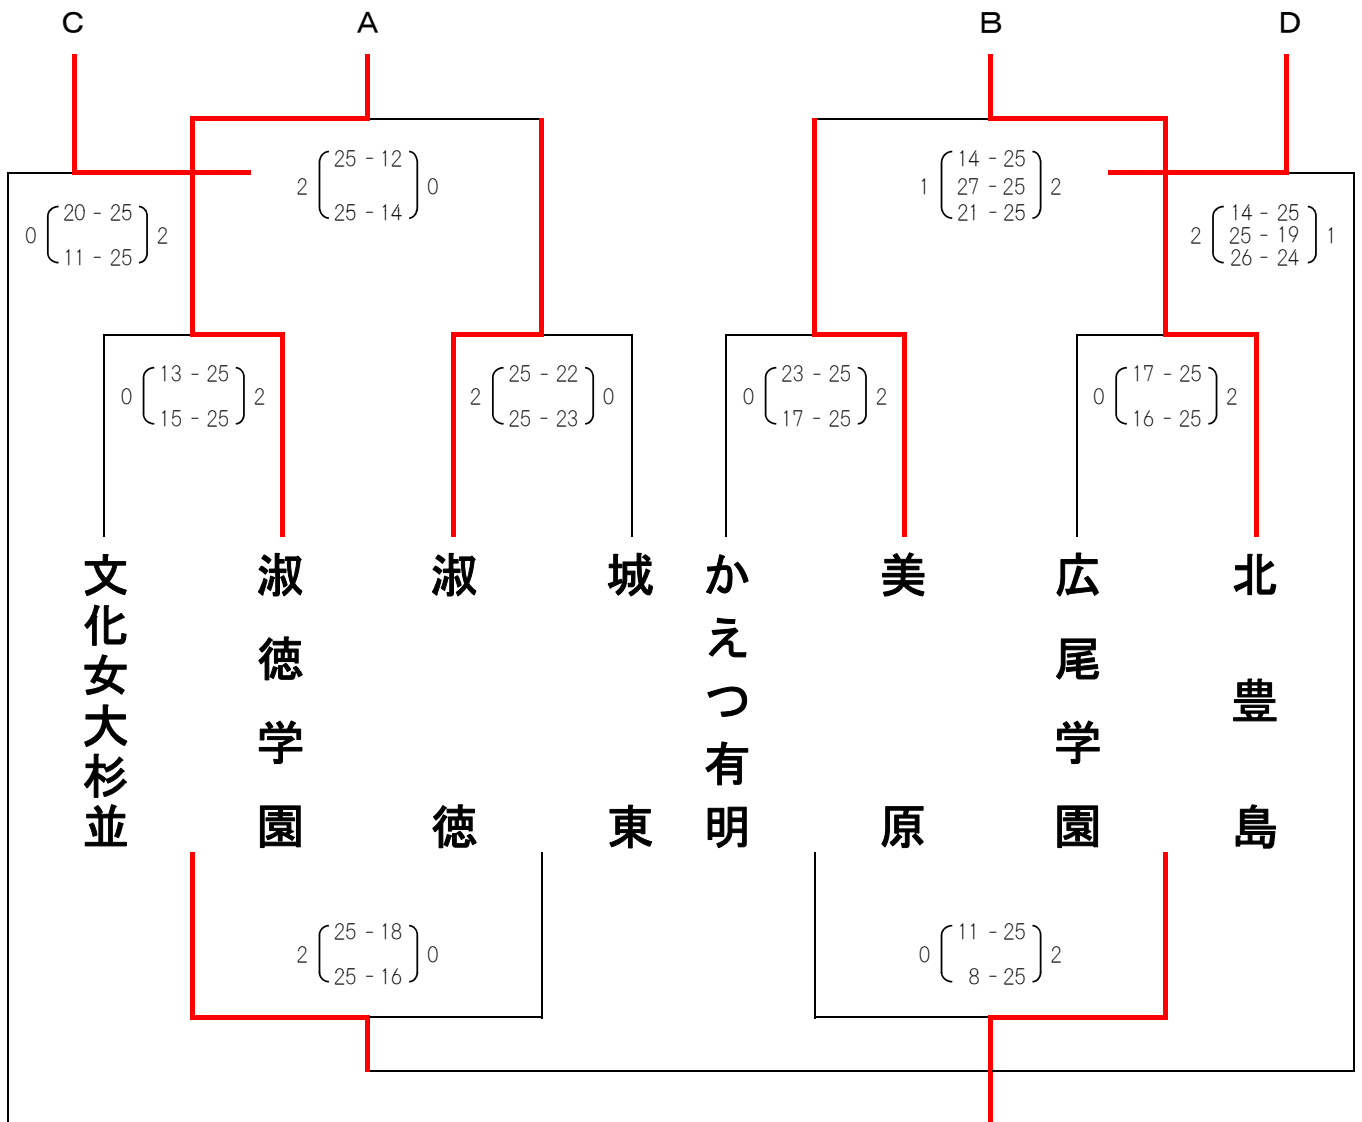

平成20(2008)年度

春季一部大会 兼 関東大会予選

<結果>

東京都高等学校体育連盟バレーボール女子部

平成20(2008)年度 春季一部大会兼関東大会予選 (関東大会出場校決定戦)

期日:平成20(2008)年5月11日
会場:第一商業高校

— 関東大会出場校 5月31日～6月1日 —

下北沢成徳
文京学院大
東京立正
実践学園
淑徳学園
淑徳

八王子実践
駿台学園
共栄学園
駒場
北豊島
美原

平成20(2008)年度 春季二部大会 <結果>

東京都高等学校体育連盟バレーボール女子部