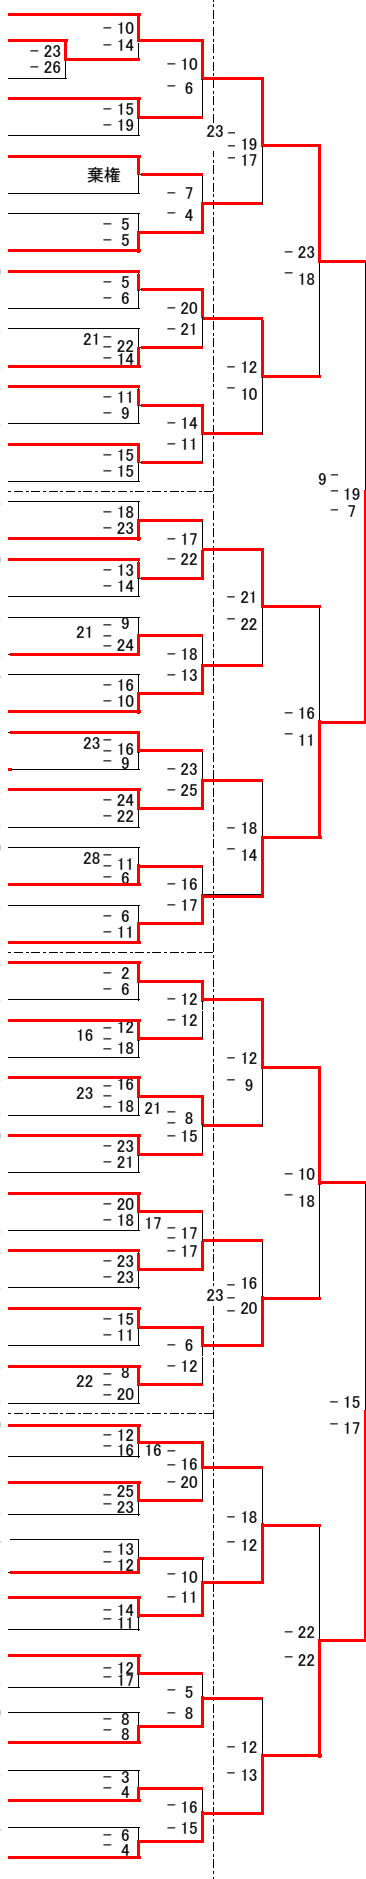

東京都高等学校体育連盟バレーボール女子部

8/23(土) 9:00~

8/24(日) 9:00~
東京

8/25(月) 10:00~
杉並学院

8/24(日) 9:00~
桐朋女

8/23(土) 9:00~

東
京(塩谷)
武
蔵(水谷)
調
布(南吉村・小川)
中
村(吉川)

小 白 梅 学 平 1
東 京 朝 園 2
昭 和 第 鮮 3
足 和 女 大 立 4
成 立 新 附 5
立 富 士 田 6
石 東 神 井 7
玉 川 学 京 8
富 士 園 見 9
白 三 日 大 鶴 ヶ 丘 10
武 城 学 蔵 園 11
若 葉 多 摩 高 12
中 央 大 学 高 13
十 第 関 東 国 際 14
第 十 一 芦 花 政 15
大 東 文 化 一 16
共 立 女 馬 東 17
練 馬 高 女 園 18
城 山 脇 学 尾 丘 19
広 日 北 東 飛 宝 仙 附 20
北 調 淑 日 武 森 東 21
大 府 葛 江 大 日 府 卜 惠 青 蒲 工 筑 大 中 22

第 1 位 : 松 蔭 園 村 島
第 2 位 : 小 野 学
第 3 位 : 中 高

赤 羽 商(北村)
竹 台(阿部・石川茂)
潤 徳(森田)
桐 朋 女(鈴木力)