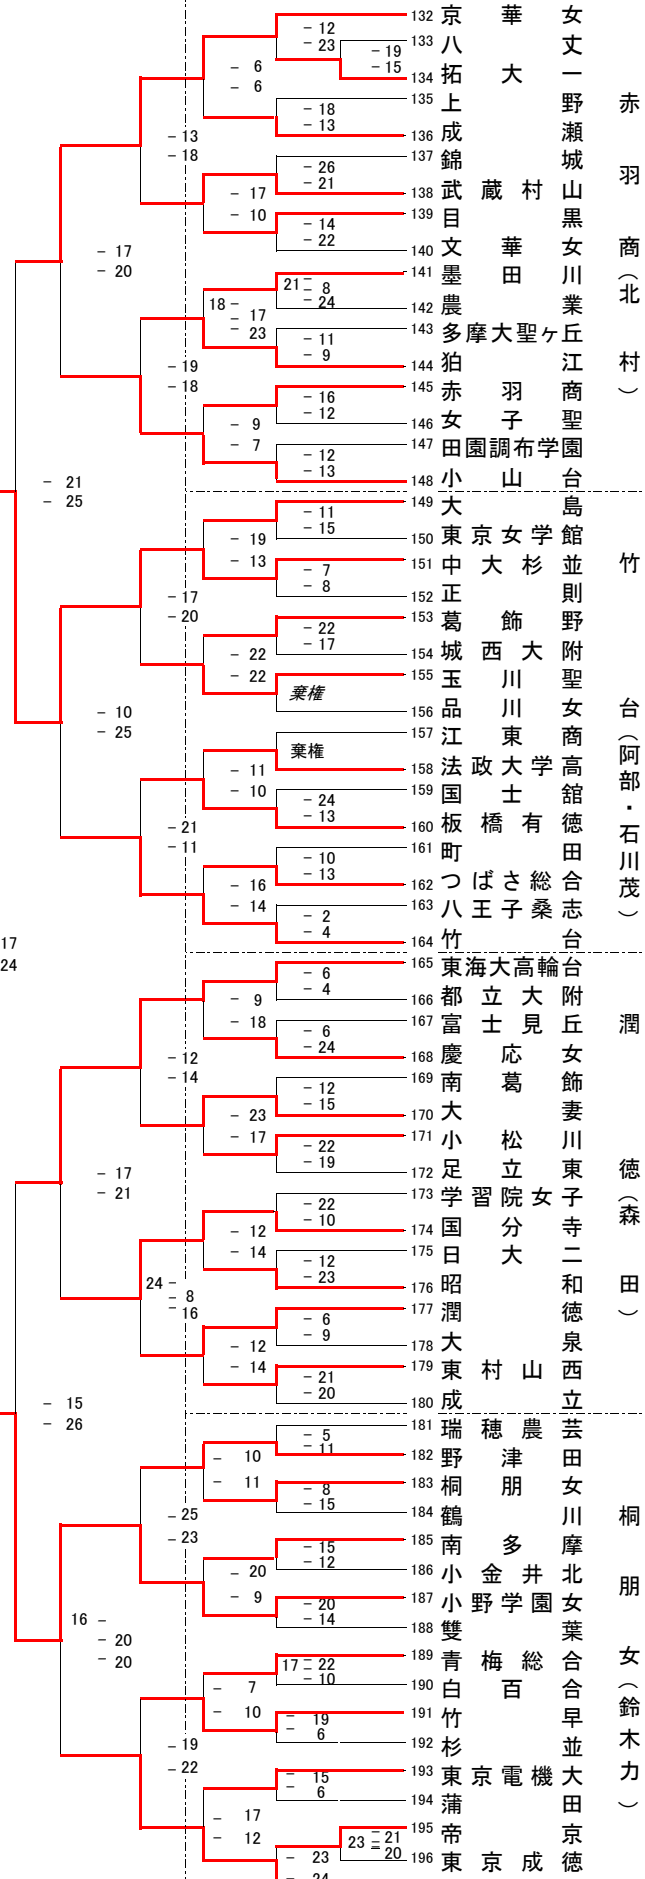

東京都高等学校体育連盟バレーボール女子部

8/23(土) 9:00~

8/24(日) 9:00~
東京

8/25(月) 10:00~
杉並学院

8/24(日) 9:00~
桐朋女

8/23(土) 9:00~

東
京(塩谷)
武
蔵(水谷)
調
布(南吉村・小川)
中
村(吉川)

小 白 梅 学 平 1
東 京 朝 園 2
昭 和 第 鮮 3
足 和 女 大 立 4
成 立 新 附 5
立 富 士 田 6
石 東 神 井 7
玉 川 学 京 8
富 士 園 見 9
白 三 日 大 鶴 ヶ 丘 10
武 城 学 蔵 園 11
若 葉 多 摩 高 12
中 央 大 学 高 13
十 第 関 東 国 際 14
第 十 一 芦 花 政 15
大 東 文 化 一 16
共 立 女 馬 東 17
練 馬 高 女 園 18
城 山 脇 学 尾 丘 19
広 日 北 東 飛 宝 仙 附 20
北 調 淑 日 武 森 東 21
大 府 葛 江 大 日 府 卜 惠 青 蒲 工 筑 大 中 22

第 1 位 : 松 蔭 園 村 島
第 2 位 : 小 野 学
第 3 位 : 中 高

赤 羽 商(北村)
竹 台(阿部・石川茂)
潤 徳(森田)
桐 朋 女(鈴木力)