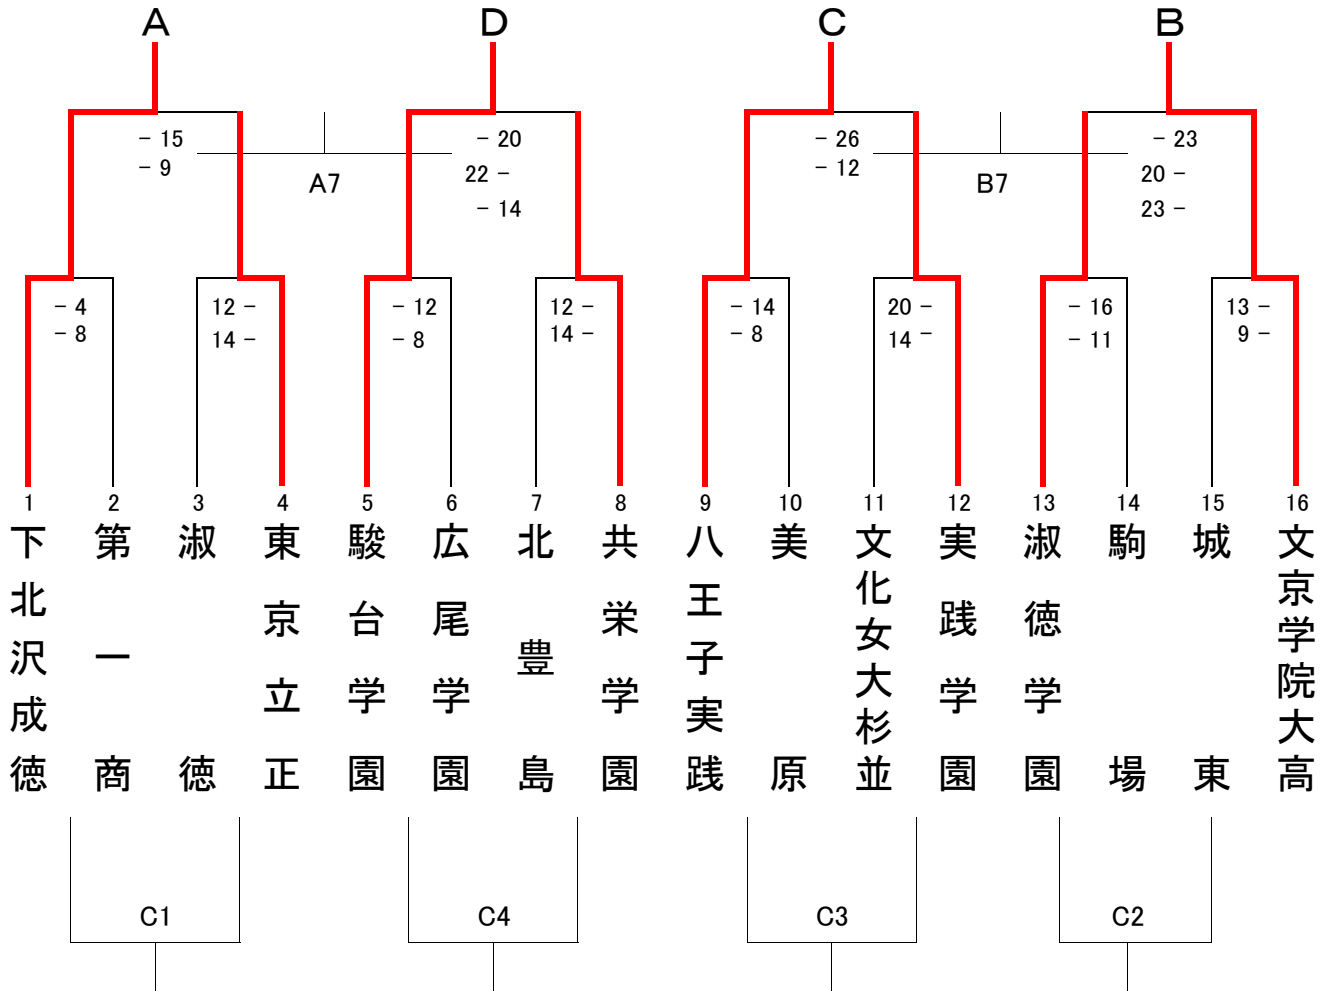

平成20年 1月13日(日) 10:00~

A・Bコート...東京高等学校

Cコート...都立田園調布高校

A7	共栄学園	2	$\begin{cases} 25 - 16 \\ 25 - 22 \end{cases}$	0	東京立正
----	------	---	--	---	------

B7	実践学園	2	$\begin{cases} 25 - 22 \\ 25 - 18 \end{cases}$	0	淑徳学園
----	------	---	--	---	------

C1	淑徳	2	$\begin{cases} 25 - 18 \\ 25 - 22 \end{cases}$	0	第一商
----	----	---	--	---	-----

C2	駒場	2	$\begin{cases} 25 - 12 \\ - \\ 25 - 9 \end{cases}$	0	城東
----	----	---	--	---	----

C3	美原	2	$\begin{cases} 25 - 17 \\ 30 - 32 \\ 25 - 20 \end{cases}$	1	文化女大杉並
----	----	---	---	---	--------