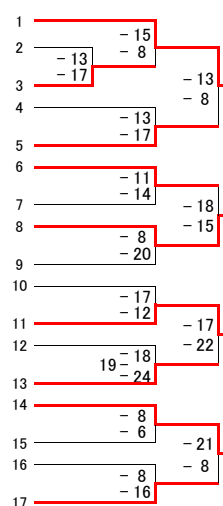

東京都高等学校体育連盟バレーボール女子部

8/18(土) 9:00~

8/19(日) 9:00~

8/20(月) 10:00~

8/19(日) 9:00~

8/18(土) 9:00~

深川 (坂本・浅見)

武蔵 (水谷)

筑波大附 (藤生・大石)

足立新田 (榎本)

第1位 : 中
第2位 : 松
第3位 : 淑
第3位 : 日

村蔭
徳出

淑徳 友学 徳園 1
鷗武 蔵野 園北 2
小八 友野 北川 3
北江 蔵石 川東 4
成白 王子 東園 5
三慶 東 園商 6
江清 成 蹊 7
深晴 海 鷗田 8
昭富 和女 田女 9
富士 大 北瀨 10
森 附 川 11
12
13
14
15
16
17

東京 朝鮮 18
柏杉 並学 江院 19
国農 分学 院寺 20
工学 院大 芸附 21
墨海 田高 川台 22
早稻 田大 業一 23
拓日 園大 芸野 24
上東 洋学 園女 25
玉大 武 妻蔵 26
修町 八 潮田 27
八島 岡女 文学 28
第立 五学 商東 29
中央 学院中 国京 30
両東 羽調 布北 31
筑波 大附 商附 32
田園 調布学 園松 33
トキ 修大 附 34

-16
-10

137
138
139
140
141
142
143
144
145
146
147
148
149
150
151
152
153

154
155
156
157
158
159
160
161
162
163
164
165
166
167
168
169
170
171
172
173
174
175
176
177
178
179
180
181
182
183
184
185
186
187