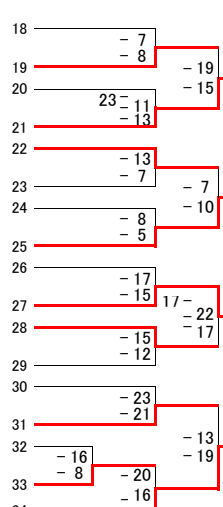

筑波大附 (藤生・大石)

足立新田 (榎本)

第1位 : 中
第2位 : 松
第3位 : 淑
第3位 : 日

村蔭
徳出

淑徳 友学 徳園 1
鷗武 蔵野 園北 2
小八 友野 北川 3
北江 蔵石 川東 4
成白 王子 東園 5
三慶 東 園商 6
江清 成 蹊 7
深晴 海 鷗田 8
昭富 和女 田女 9
富士 大 北瀨 10
森 附 川 11
12
13
14
15
16
17

東京 朝鮮 18
柏杉 並学 江院 19
国農 分学 院寺 20
工学 院大 芸附 21
墨海 田高 川台 22
早稻 田大 業一 23
拓日 園大 芸野 24
上東 洋学 園女 25
玉大 武 妻蔵 26
修町 八 潮田 27
八島 岡女 文学 28
第立 五学 商東 29
中央 学院中 国京 30
両東 羽調 布北 31
筑波 大附 商附 32
田園 調布学 園松 33
トキ 修大 附 34

荒川 商星 52
明立 新田 53
足国 学松 54
小鷺 川川 55
竹早 宮 56
東家 純心 女附 57
工成 成学 園芸 58
成成 立西 田園 59
足野 大青 山学 学 60
大青 山学 学 61
62
63
64
65
66
67
68

23
15
11

7
-16

-17
-10
21
-18
-21

21
-12
-16

高島

23
-23
-13

-16
-10

-16
-10

137
138
139
140
141
142
143
144
145
146
147
148
149
150
151
152
153

154
155
156
157
158
159
160
161
162
163
164
165
166
167
168
169
170
171
172
173
174
175
176
177
178
179
180
181
182
183
184
185
186
187