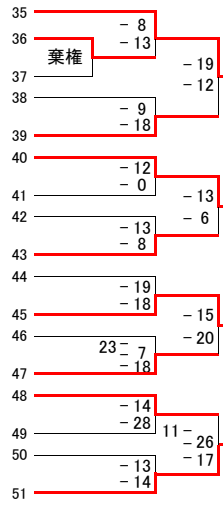

筑波大附 (藤生・大石)

足立新田 (榎本)

第1位 : 中
第2位 : 松
第3位 : 淑
第3位 : 日

村蔭
徳出

淑徳 友学 徳園 1
鷗武 蔵野 園北 2
小八 友野 北川 3
北江 蔵石 川東 4
成白 王子 東園 5
三慶 東 園商 6
江清 成 蹊 7
深晴 海 鷗田 8
昭富 和女 田女 9
富士 大 北瀨 10
森 附 川 11
12
13
14
15
16
17

東京 朝鮮 18
柏杉 並学 江院 19
国農 分学 院寺 20
工学 院大 芸附 21
墨海 田高 川台 22
早稻 田大 業一 23
拓日 園大 芸野 24
上東 洋学 園女 25
玉大 武 妻蔵 26
修町 八 潮田 27
八島 岡女 文学 28
第立 五学 商東 29
中央 学院中 国京 30
両東 羽調 布北 31
筑波 大附 商附 32
田園 調布学 園松 33
トキ 修大 附 34

荒川 商星 52
明立 新田 53
足国 学松 54
小鷺 川川 55
竹早 宮 56
東家 純心 女附 57
工成 成学 園芸 58
成成 立西 田園 59
足野 大青 山学 学 60
大青 山学 学 61
62
63
64
65
66
67
68

23
15
11

7
-16

-17
-10
21
-18
-21

21
-12
-16

高島

23
-23
-13

-16
-10

-16
-10

137
138
139
140
141
142
143
144
145
146
147
148
149
150
151
152
153

154
155
156
157
158
159
160
161
162
163
164
165
166
167
168
169
170
171
172
173
174
175
176
177
178
179
180
181
182
183
184
185
186
187