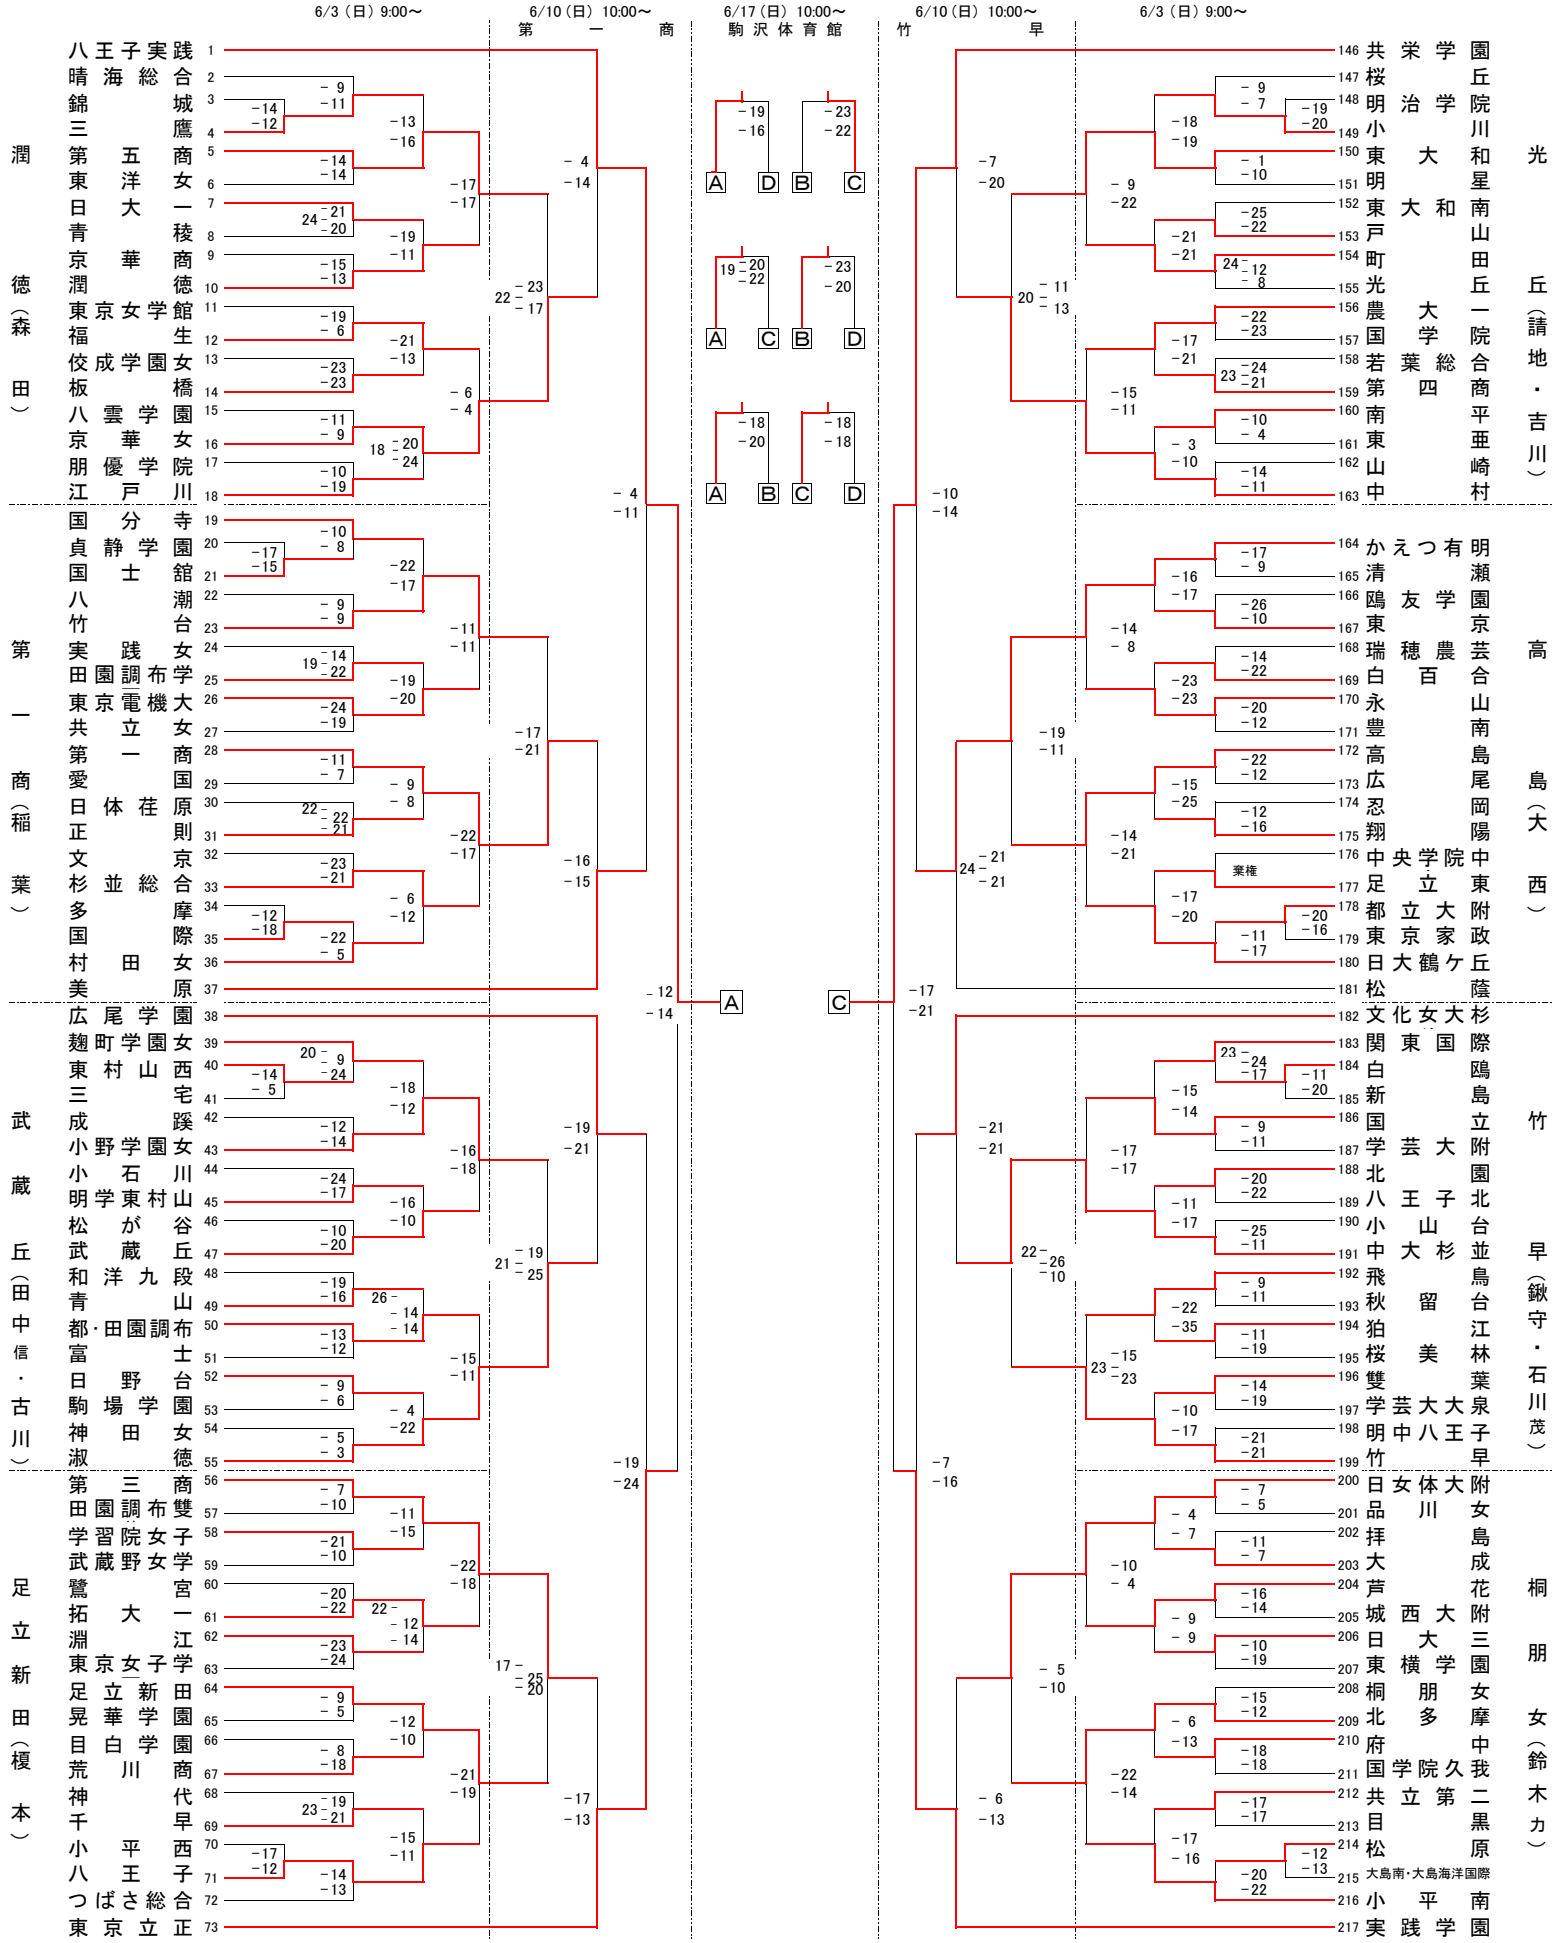

潤徳(森田)

第一商(稲葉)

武蔵丘(田中信・古川)

足立新田(榎本)

光丘(請地・吉川)

高島(大西)

竹早(鍛守・石川茂)

桐朋女(鈴木力)