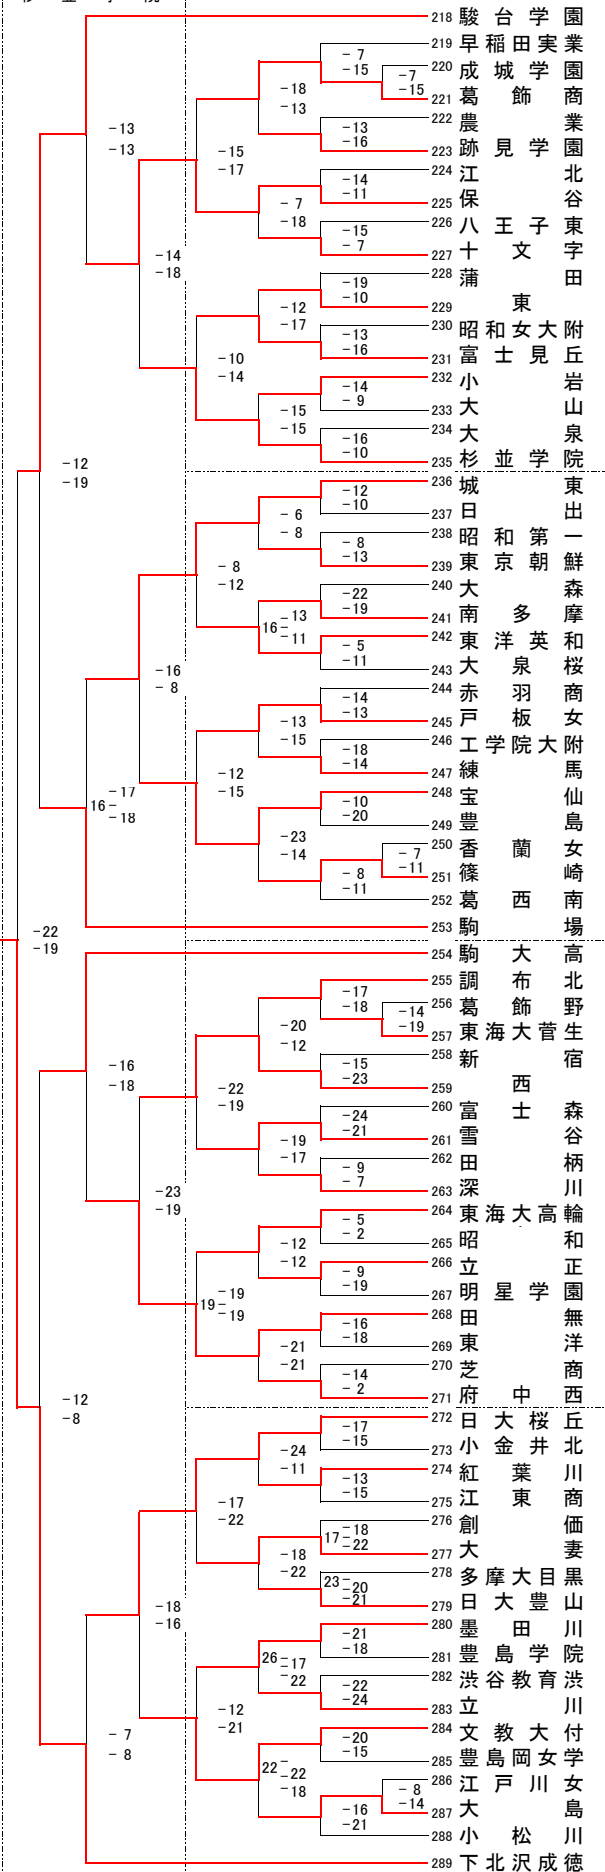

平成19(2007)年度 東京都高等学校総合体育大会

兼全国高校総合体育大会予選 兼国民体育大会予選 兼全日本総合選手権大会予選 (第3日目)

東京都高等学校体育連盟バレーボール女子部

期 日 : 平成19年6月17日(日)

会 場 : 駒 沢 体 育 館

< Aコート >

< Bコート >

第1試合

[A] 八王子実践 文京学院大高 [D]

2 { 25 - 19 }
25 - 16 } 0

[C] 共栄学園 下北沢成徳 [B]

2 { 25 - 23 }
25 - 22 } 0

第2試合

[A] 八王子実践 共栄学園 [C]

2 { 25 - 20 }
19 - 25 } 1
25 - 22 }

[B] 下北沢成徳 文京学院大高 [D]

2 { 25 - 23 }
25 - 20 } 0

第3試合

[A] 八王子実践 下北沢成徳 [B]

2 { 25 - 18 }
25 - 20 } 0

[C] 共栄学園 文京学院大高 [D]

2 { 25 - 18 }
25 - 18 } 0

第1位 : 八王子実践 (3勝0敗) 東京都第1代表

第2位 : 共栄学園 (2勝1敗) 東京都第2代表

筑波大附(藤生・飯田)

武蔵(水谷)

九段(大滝)

駒沢体育館

杉並学院

園商業園北谷東宇田

墨田川(中島)

杉並学院(荻野)