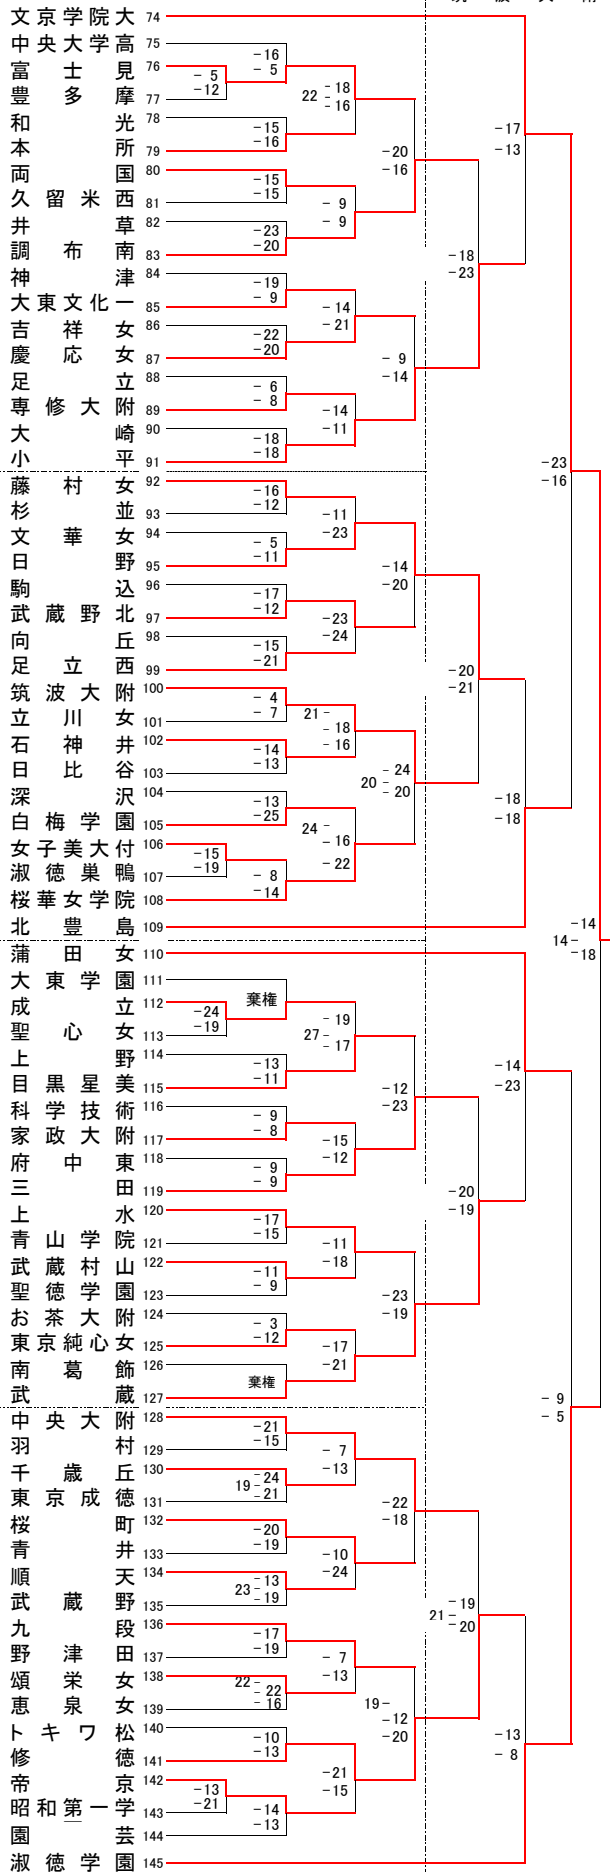

6/3(日) 9:00~

6/10(日) 10:00~

6/17(日) 10:00~

6/10(日) 10:00~

6/3(日) 9:00~

調布南(吉村・下山)

筑波大附(藤生・飯田)

武蔵(水谷)

九段(大滝)