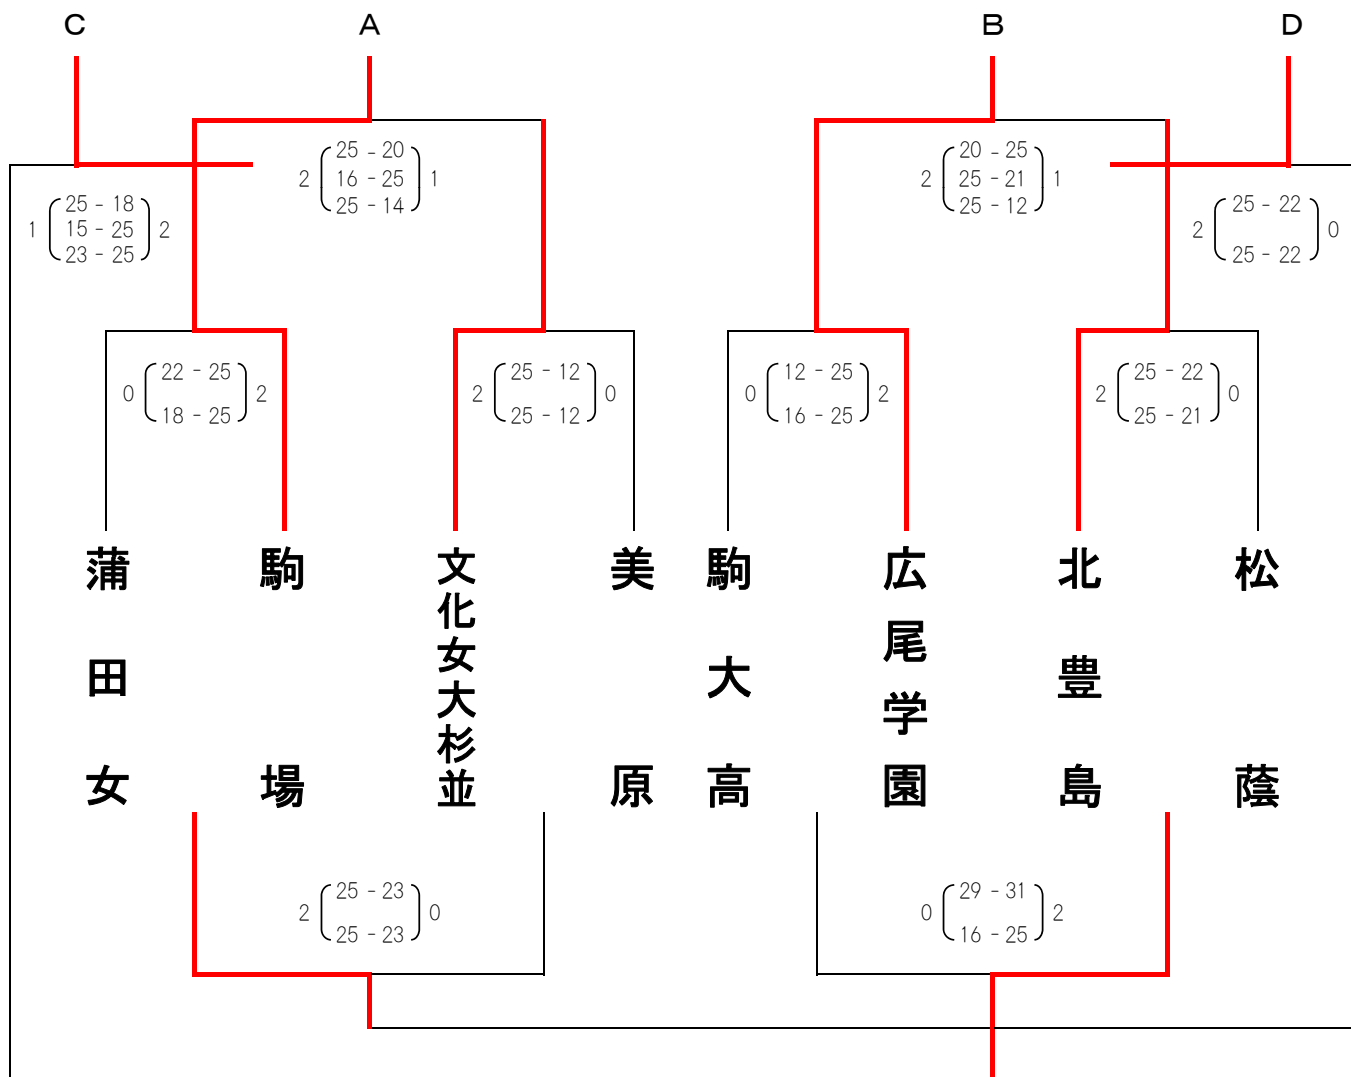

平成19(2007)年度

春季一部大会 兼 関東大会予選

<試合結果>

東京都高等学校体育連盟バレーボール女子部

平成19(2007)年度 春季一部大会兼関東大会予選 (関東大会出場校決定戦)

期日:平成19(2007)年5月13日
会場:第一商業高校

関東大会出場校 6月2日~6月3日

八王子実践
共栄学園
実践学園
駿台学園
駒場
文化女大杉並

下北沢成徳
淑徳学園
文京学院大高
東京立正
広尾学園
北豊島

平成19(2007)年度 春季二部大会 <試合結果>

東京都高等学校体育連盟バレーボール女子部