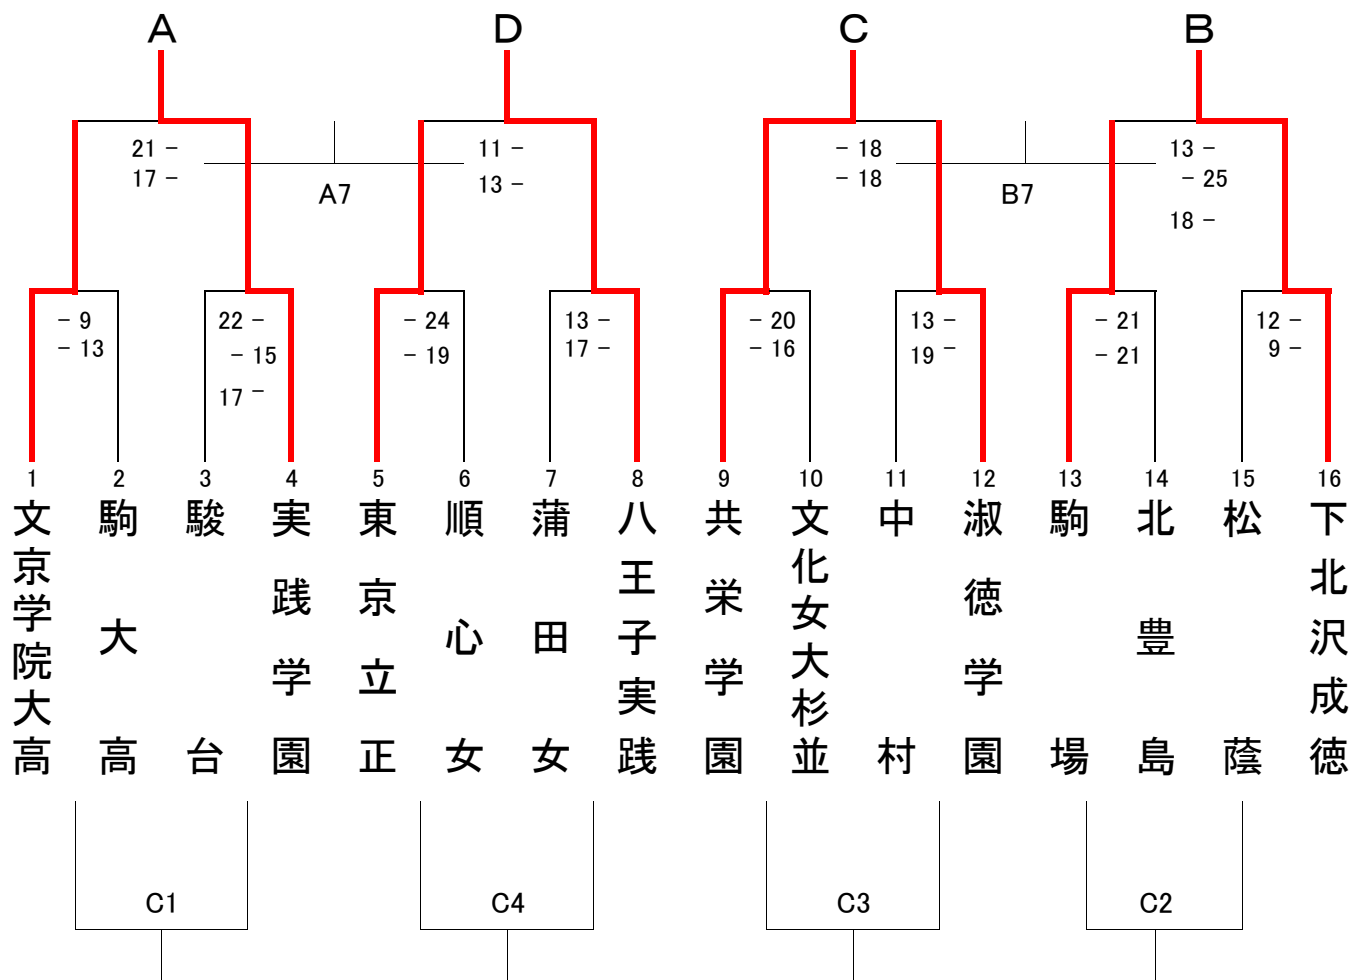

平成18年度 冬季大会 〈試合結果〉

東京都高等学校体育連盟バレーボール女子部

平成19年 1月14日(日) 10:00~

都立駒場高校

A7	文京学院大高	2	$\begin{cases} 30 - 28 \\ 25 - 21 \end{cases}$	0	東京立正
----	--------	---	--	---	------

B7	淑徳学園	2	$\begin{cases} 25 - 16 \\ 25 - 17 \end{cases}$	0	駒場
----	------	---	--	---	----

C1	駿台	2	$\begin{cases} 25 - 12 \\ 25 - 10 \end{cases}$	0	駒大高
----	----	---	--	---	-----

C2	北豊島	2	$\begin{cases} 25 - 16 \\ - \\ 25 - 17 \end{cases}$	0	松蔭
----	-----	---	---	---	----

C3	文化女大杉並	2	$\begin{cases} 25 - 21 \\ 25 - 15 \end{cases}$	0	中村
----	--------	---	--	---	----