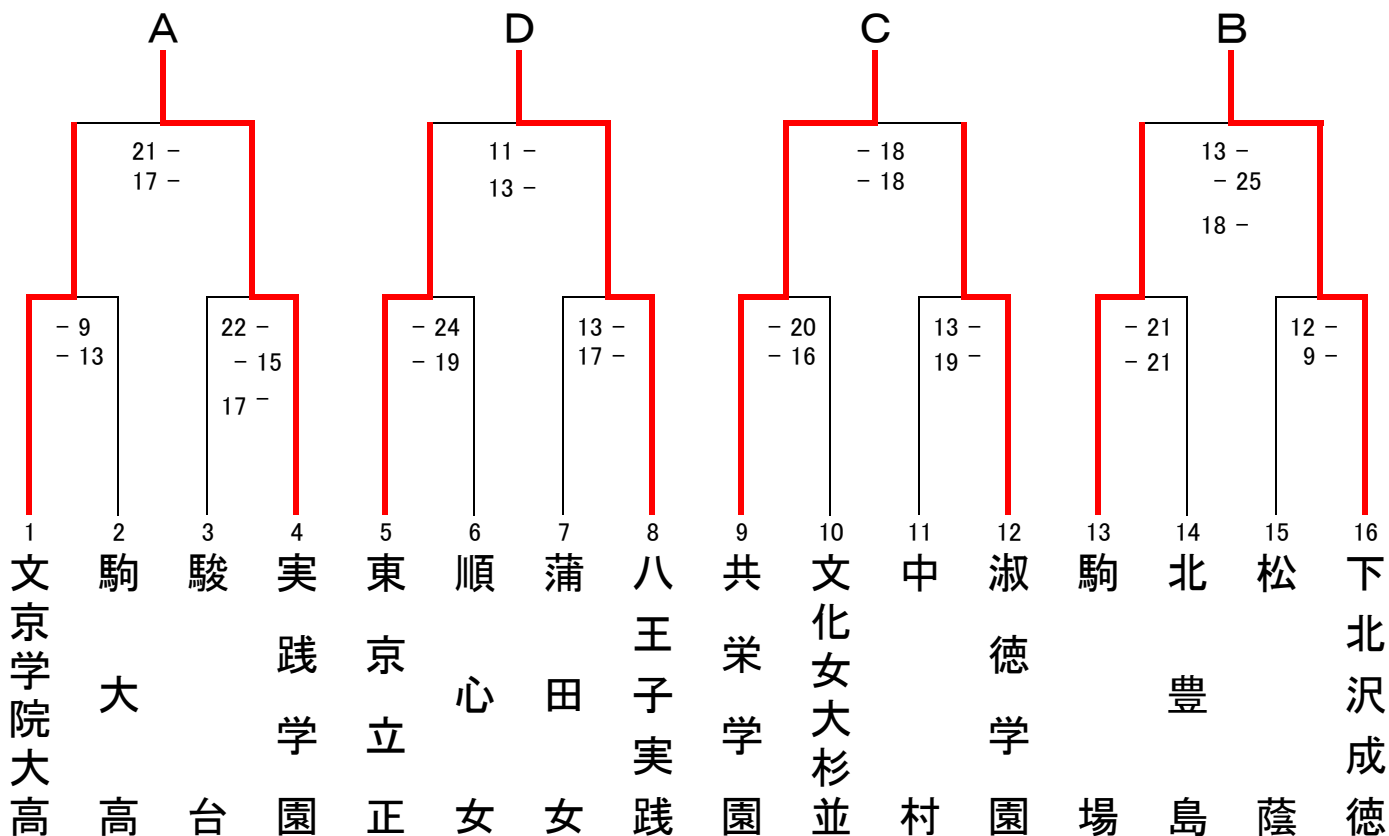

平成18年度 冬季大会 〈試合結果〉

東京都高等学校体育連盟バレーボール女子部

平成19年 1月14日(日) 10:00～

都立駒場高校

◆第38回全国高校選抜東京地区大会(1/20) 組み合わせ

実践学園 v.s. 八王子実践

下北沢成徳 v.s. 共栄学園

準決勝の試合順は未定です

決勝 : 上記の勝ちチーム

3位決定戦 : 上記の負けチーム