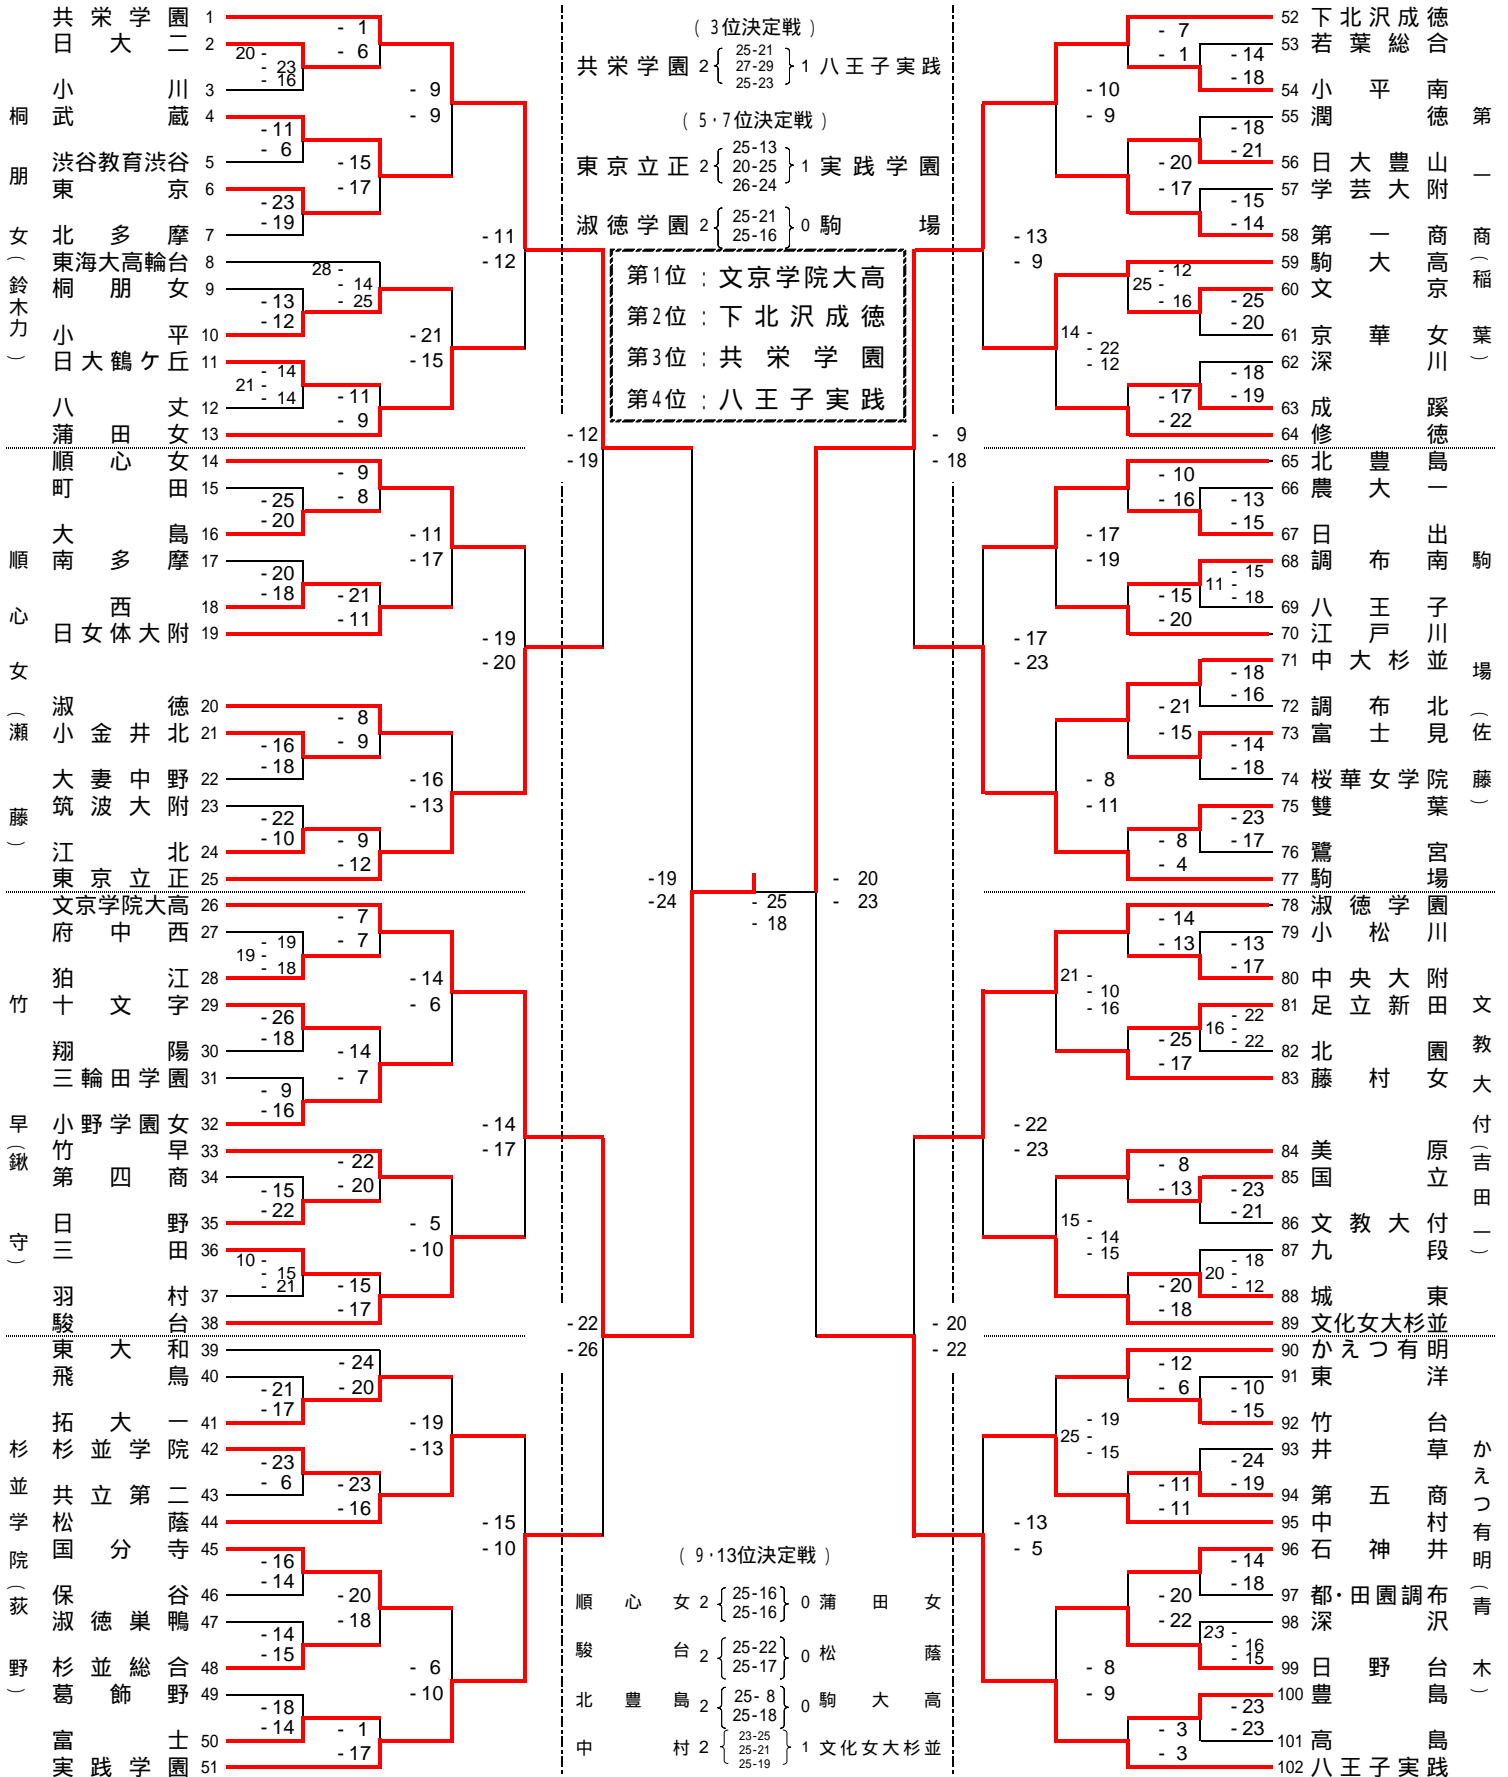

11/12(日) 9:00~

11/19(日) 10:00~ 駒場

11/12(日) 9:00~

平成18(2006)年度 新人二部大会 < 試合結果 >

東京都高等学校体育連盟バレーボール女子部