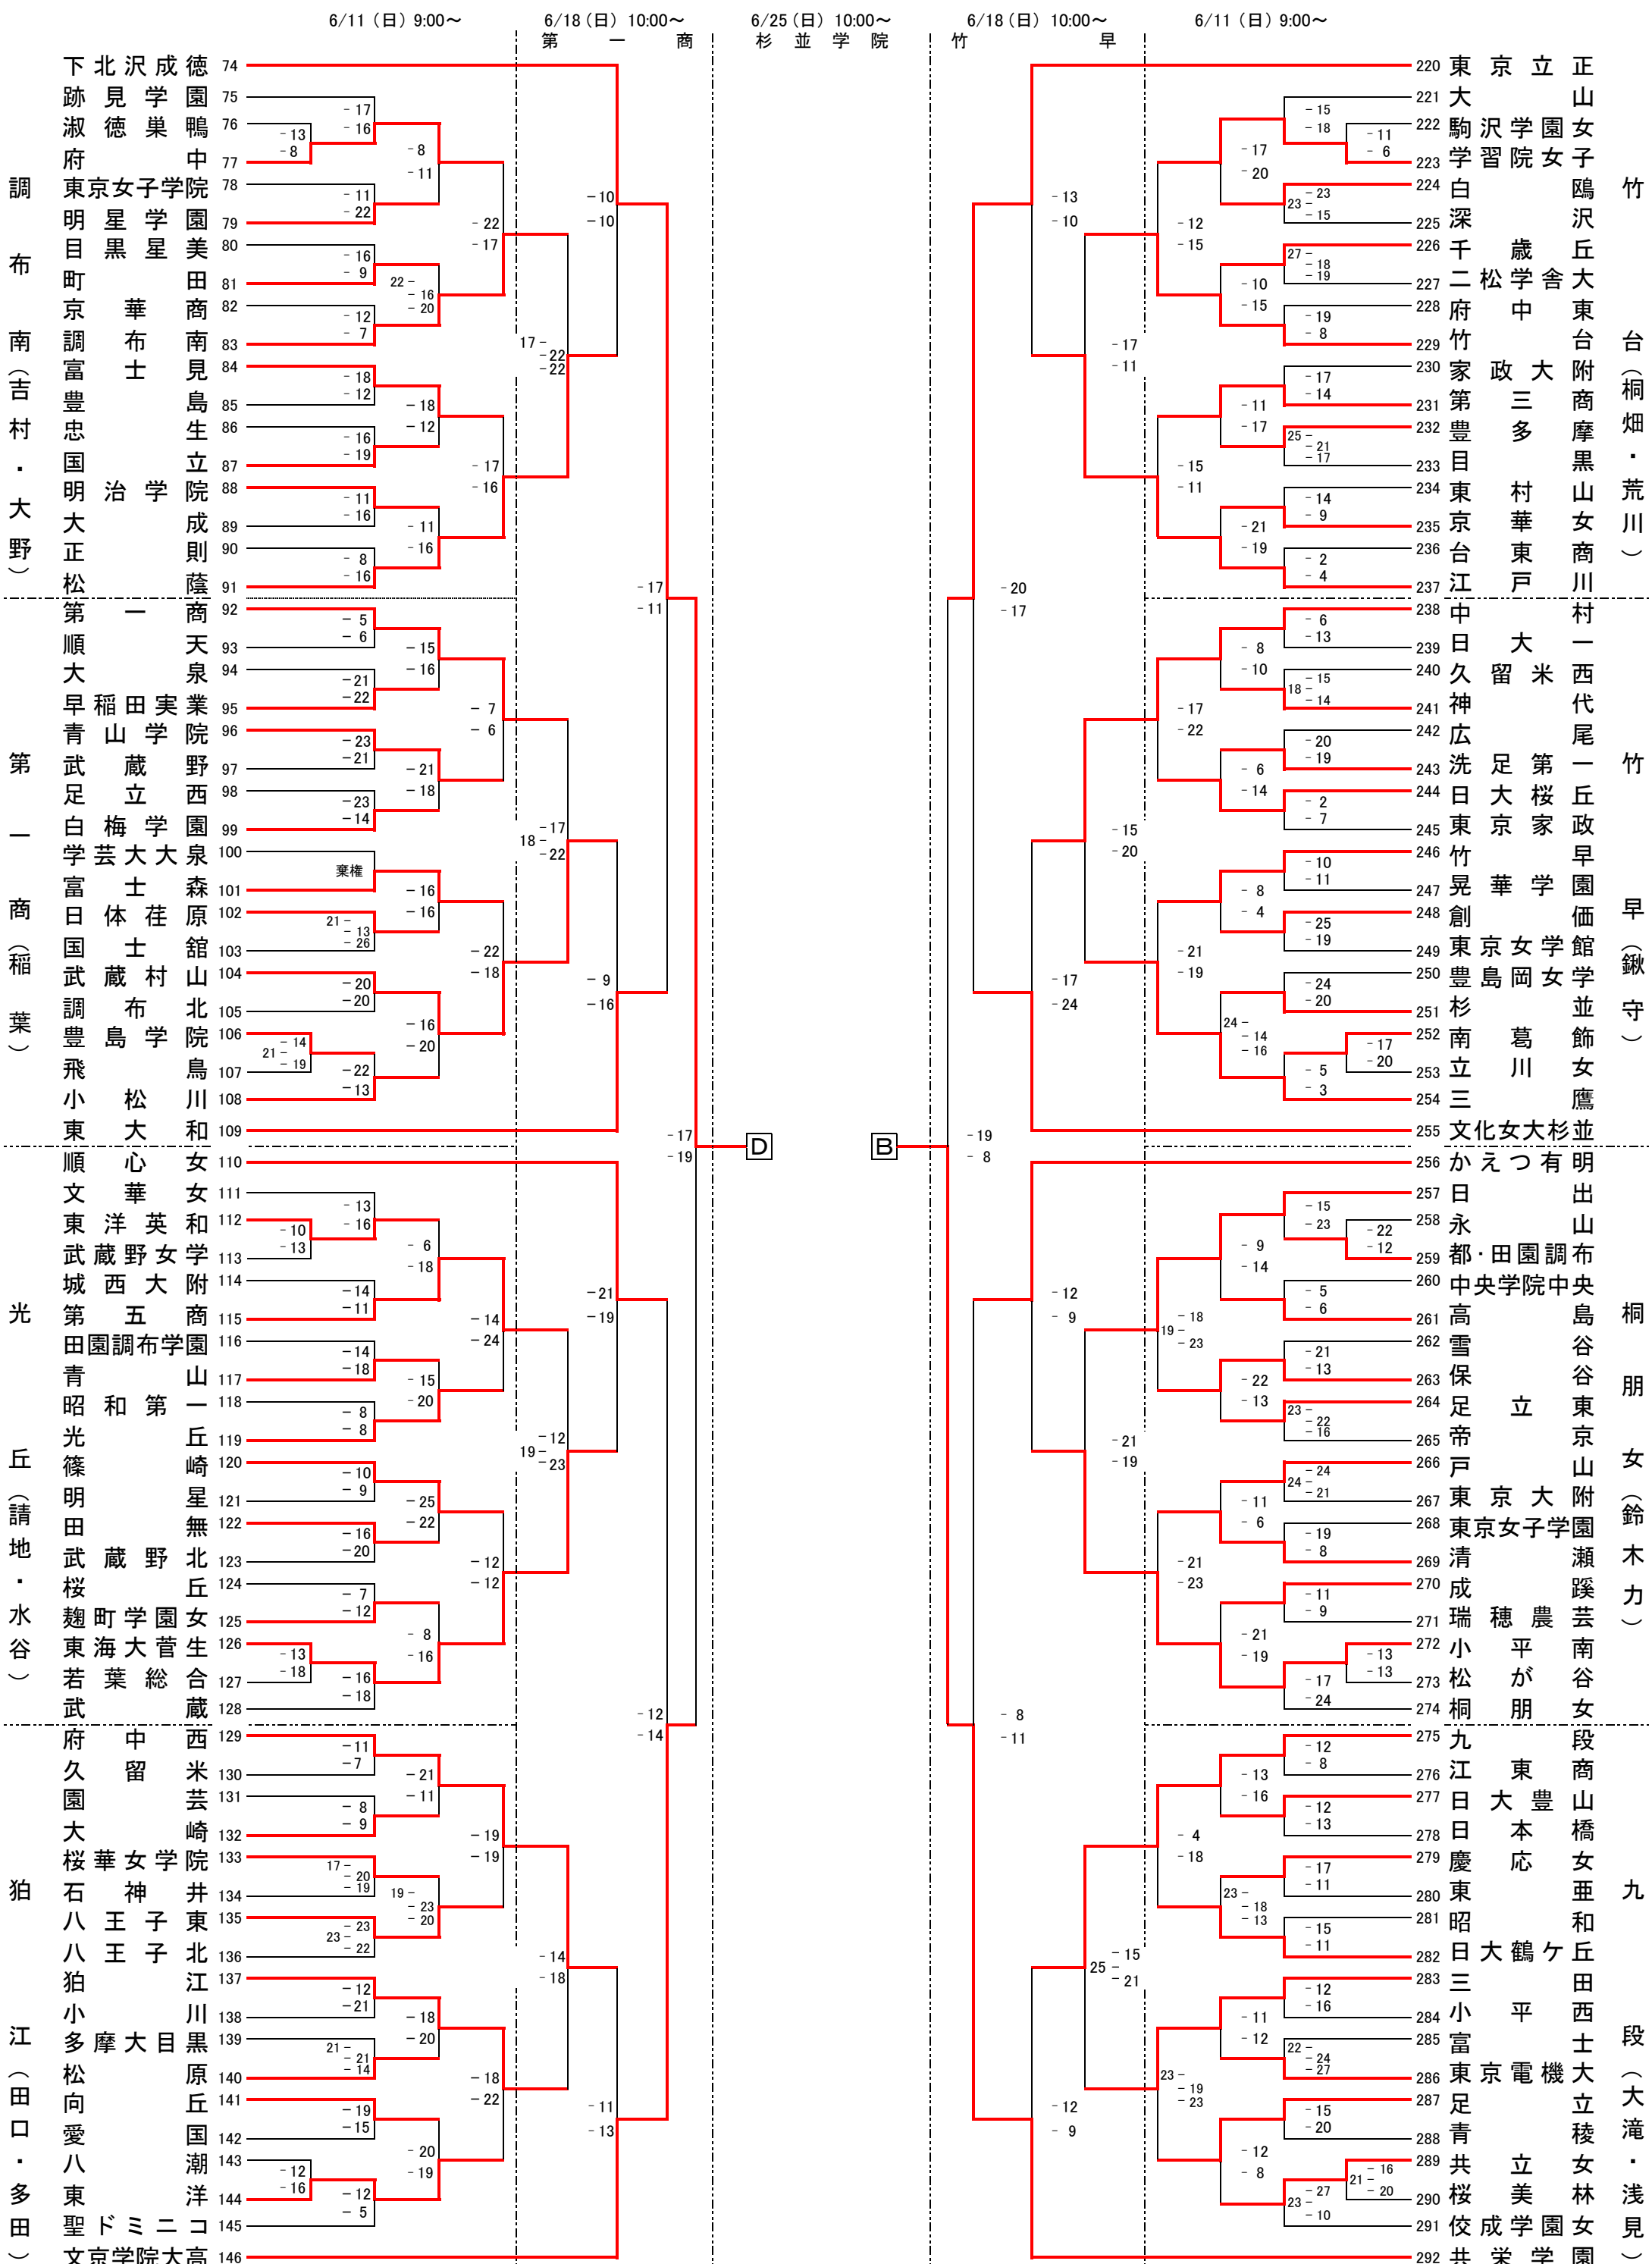

6/11(日) 9:00~

6/18(日) 10:00~

6/25(日) 10:00~

6/18(日) 10:00~

6/11(日) 9:00~

八王子実践	1			
王子実践	2			
王子実践	3	-19		
王子実践	4	20-21	-23	
王子実践	5	-9	-12	
王子実践	6	-13	-13	
王子実践	7	-19	-17	
王子実践	8	-19	-15	
王子実践	9	20-9	-11	
王子実践	10	23-19	-17	
王子実践	11	-8	-10	
王子実践	12	-9	-14	
王子実践	13	-5	-3	
王子実践	14	-14	-21	
王子実践	15	-19	-17	
王子実践	16	-11	-9	
王子実践	17	-14	-14	
王子実践	18	-2	-4	
王子実践	19	-13	-11	
王子実践	20	-23	-6	
王子実践	21	-18	-8	
王子実践	22	20-18	-16	
王子実践	23	-11	-15	
王子実践	24	-21	-21	
王子実践	25	-15	-15	
王子実践	26	-21	-20	
王子実践	27	-21	-24	
王子実践	28	-15	-11	
王子実践	29	-5	-14	
王子実践	30	-11	-14	
王子実践	31	-11	-19	
王子実践	32	-17	-13	
王子実践	33	-13	-15	
王子実践	34	-13	-15	
王子実践	35	-21	-20	
王子実践	36	-21	-24	
王子実践	37	-11	-14	
王子実践	38	-17	-17	
王子実践	39	-15	-15	
王子実践	40	-9	-9	
王子実践	41	-14	-14	
王子実践	42	-21	-21	
王子実践	43	-21	-24	
王子実践	44	-15	-11	
王子実践	45	-5	-14	
王子実践	46	-11	-19	
王子実践	47	-15	-19	
王子実践	48	-14	-5	
王子実践	49	-15	-14	
王子実践	50	-21	-21	
王子実践	51	-21	-24	
王子実践	52	-15	-11	
王子実践	53	-5	-15	
王子実践	54	-11	-14	
王子実践	55	-11	-17	
王子実践	56	-17	-19	
王子実践	57	-9	-15	
王子実践	58	-14	-5	
王子実践	59	-14	-14	
王子実践	60	-15	-21	
王子実践	61	-21	-14	
王子実践	62	-14	-16	
王子実践	63	-23	-10	
王子実践	64	-6	-2	
王子実践	65	-12	-22	
王子実践	66	-22	-23	
王子実践	67	-12	-23	
王子実践	68	-12	-23	
王子実践	69	-12	-23	
王子実践	70	-12	-23	
王子実践	71	-12	-23	
王子実践	72	-12	-23	
王子実践	73	-12	-23	

第1位：共栄学園
第2位：八王子実践
第3位：下北沢成徳
第4位：実践学園

147	実践学園			
148	女子美大	-20		
149	多摩実践	15-14	-13	
150	農和	-20	-15	
151	拓雙	-9	-9	
152	農千	25-12	-20	
153	秋普	-24	-23	
154	錦東	-15	-13	
155	葛国	-17	-19	
156	大和	-17	-22	
157	文留連	-12	-7	
158	大和	-12	-7	
159	大和	-6	-9	
160	大和	-18	-20	
161	大和	-8	-14	
162	大和	-8	-10	
163	大和	-14	-23	
164	大和	-18	-20	
165	大和	-19	-11	
166	大和	-14	-10	
167	大和	-14	-23	
168	大和	-18	-4	
169	大和	-15	-3	
170	大和	-21	-7	
171	大和	-15	-18	
172	大和	-12	-9	
173	大和	24-25	-17	
174	大和	-9	-7	
175	大和	-8	-7	
176	大和	-13	-9	
177	大和	-13	-15	
178	大和	-23	-6	
179	大和	-19	-11	
180	大和	-19	-20	
181	大和	-14	-15	
182	大和	-27	-28	
183	大和	19-20	-16	
184	大和	-16	-10	
185	大和	-20	-16	
186	大和	-16	-5	
187	大和	-21	-13	
188	大和	-18	-16	
189	大和	-15	-14	
190	大和	23-13	-15	
191	大和	-16	-13	
192	大和	-8	-4	
193	大和	-6	-6	
194	大和	15-18	-15	
195	大和	-15	-11	
196	大和	-18	-19	
197	大和	-18	-19	
198	大和	-19	-9	
199	大和	-22	-14	
200	大和	-12	-16	
201	大和	-12	-16	
202	大和	-12	-16	
203	大和	-16	-9	
204	大和	-16	-8	
205	大和	-21	-23	
206	大和	-21	-23	
207	大和	-10	-13	
208	大和	-10	-13	
209	大和	-10	-13	
210	大和	-10	-13	
211	大和	-10	-13	
212	大和	-10	-13	
213	大和	-10	-13	
214	大和	-10	-13	
215	大和	-10	-13	
216	大和	-10	-13	
217	大和	-10	-13	
218	大和	-10	-13	
219	大和	-10	-13	

※ 今大会より、昭和第一学園高等学校の組合せチーム表記を「昭和第一学園」とし、昭和第一高等学校の組合せチーム表記を「昭和第一」と改めます。(前大会までは、昭和第一学園高等学校の組合せチーム表記は「昭和第一」となっていました)

※ 今大会より、昭和第一学園高等学校の組合せチーム表記を「昭和第一学園」とし、昭和第一高等学校の組合せチーム表記を「昭和第一」と改めます。
(前大会までは、昭和第一学園高等学校の組合せチーム表記は「昭和第一」となっていました)