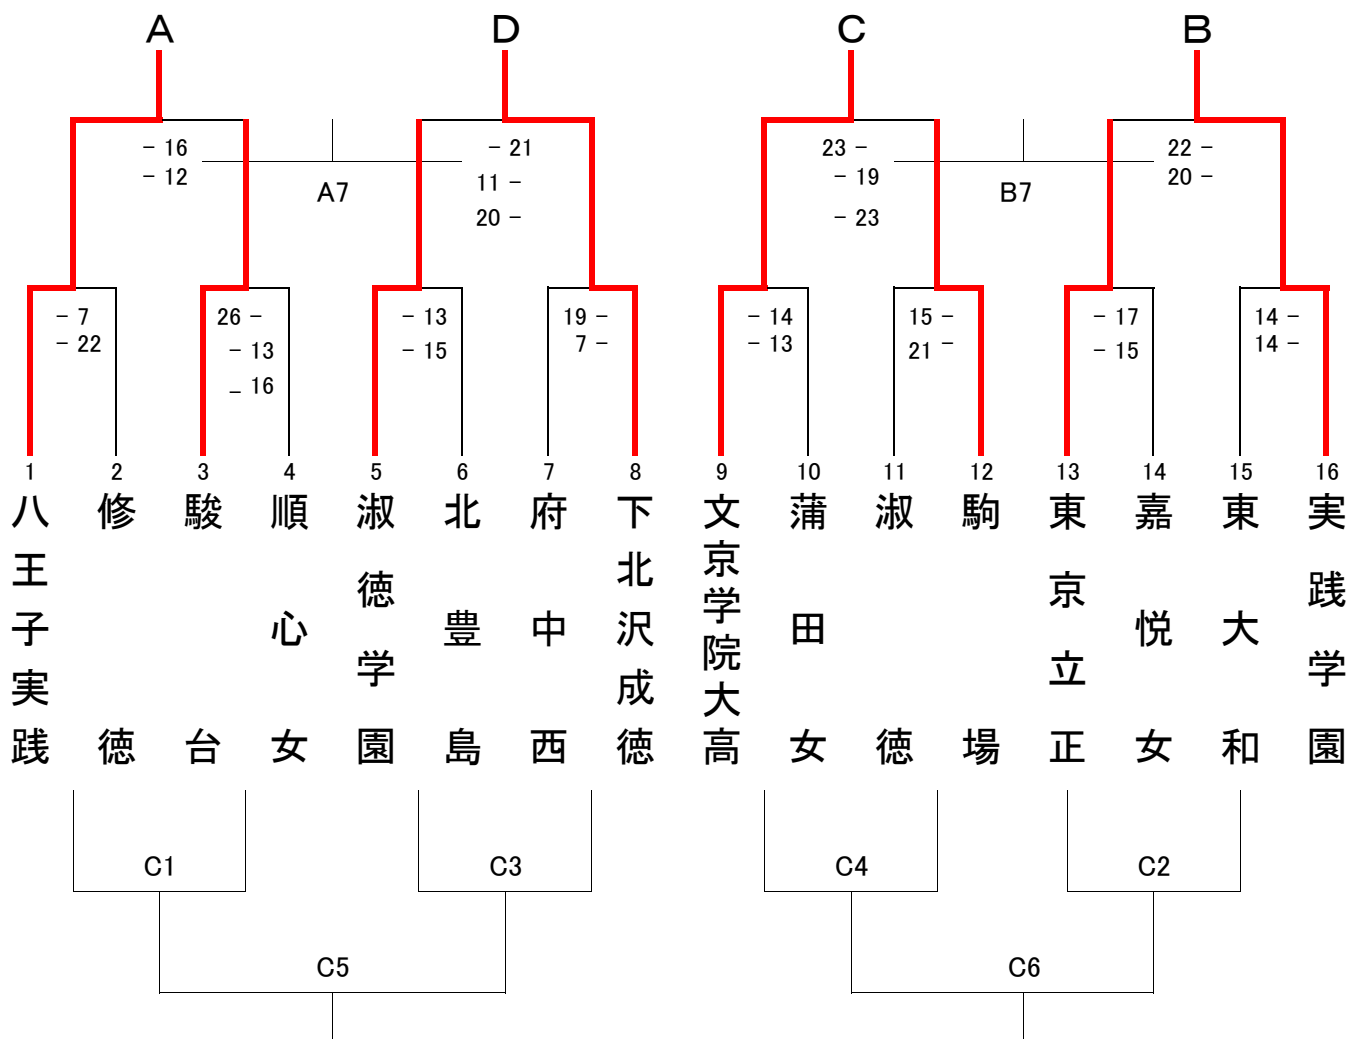

平成17年度 冬季大会 〈試合結果〉

東京都高等学校体育連盟バレーボール女子部

平成18年 1月15日(日) 10:00~

都立駒場高校

| | | | | | |
|----|------|---|--|---|----|
| A7 | 淑徳学園 | 2 | $\begin{cases} 25 - 19 \\ 25 - 23 \end{cases}$ | 0 | 駿台 |
|----|------|---|--|---|----|

| | | | | | |
|----|----|---|---|---|------|
| B7 | 駒場 | 2 | $\begin{cases} 21 - 25 \\ 25 - 23 \\ 25 - 18 \end{cases}$ | 1 | 東京立正 |
|----|----|---|---|---|------|

| | | | | | |
|----|-----|---|---|---|----|
| C1 | 順心女 | 2 | $\begin{cases} 25 - 27 \\ 25 - 14 \\ 25 - 19 \end{cases}$ | 1 | 修徳 |
|----|-----|---|---|---|----|