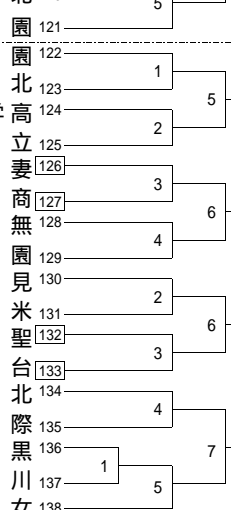

8/20 (土) 9:00 ~

8/21 (日) 9:00 ~

8/22 (月) 10:00 ~

8/21 (日) 9:00 ~

8/20 (土) 9:00 ~

第一 商 稲 (葉)

狛和駿深武白国家雙大青成日第練明足
 洋九
 蔵百本
 蔵島
 大豊
 中八王
 立東

桐 朋 女

杉 並 学 院

筑 波 大 附

武 蔵 永 谷

明治学院
 普連
 武北青久東武東日芦台本戸桜都中
 蔵横体東商
 美大

杉 並 總 合 藤 原 ・ 勝 山

王川
 戸川
 鷺川
 日和
 茶大悦
 並總
 葉大
 修大
 ばさ總
 習院女
 東

桐 朋 女 鈴 木 力

白江駒足大葛田八富久玉小武国目玉桐
 駒沢大学
 立妻
 飾
 雲士留川山
 蔵野

文 教 大 付 (吉 田)

日 大 桜 丘 久 永 ・ 大 野

小 平 下 (山)

筑 波 大 附 藤 生 ・ 浅 見