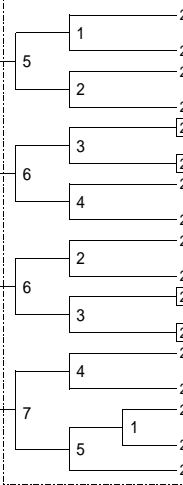

杉 並 学 院

筑 波 大 附

武 蔵 永 谷

明治学院
 普連
 武北青久東武東日芦台本戸桜都中
 蔵横体東商
 美大

杉 並 總 合 藤 原 ・ 勝 山

王川
 戸川
 鷺川
 日和
 茶大悦
 並總
 葉大
 修大
 ばさ總
 習院女
 東

桐 朋 女 鈴 木 力

白江駒足大葛田八富久玉小武国目玉桐
 駒沢大学
 立妻
 飾
 雲士留川山
 蔵野

文 教 大 付 (吉 田)

日 大 桜 丘 久 永 ・ 大 野

小 平 下 (山)

筑 波 大 附 藤 生 ・ 浅 見