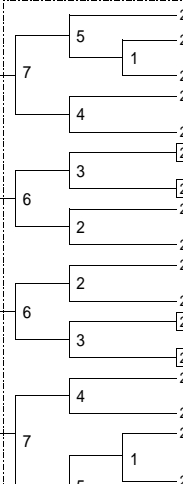

8/20 (土) 9:00 ~

8/21 (日) 9:00 ~

8/22 (月) 10:00 ~

8/21 (日) 9:00 ~

8/20 (土) 9:00 ~

第一 商 稲 (葉)

狛和駿深武白国家雙大青成日第練明足
 洋九
 蔵百本
 蔵島
 大豊
 中八王
 立東

桐 朋 女

杉 並 学 院

筑 波 大 附

武 蔵 永 谷

明治学院
 普連
 武北青久東武東日芦台本戸桜都中
 蔵横体東商
 美大

杉 並 總 合 藤 原 ・ 勝 山

王川
 戸川
 鷺川
 日和
 茶大悦
 並總
 葉大
 修大
 ばさ總
 習院女
 東

桐 朋 女 鈴 木 力

白江駒足大葛田八富久玉小武国目玉桐
 駒沢大学
 立妻
 飾
 雲士留川山
 蔵野

文 教 大 付 (吉 田)

日 大 桜 丘 久 永 ・ 大 野

小 平 下 (山)

筑 波 大 附 藤 生 ・ 浅 見