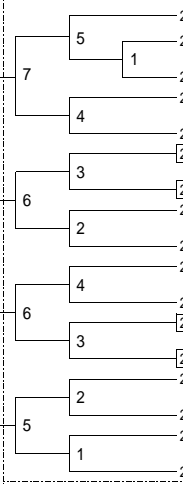

杉 並 学 院

筑 波 大 附

武 蔵 永 谷

明治学院
 普連
 武北青久東武東日芦台本戸桜都中
 蔵横体東商
 美大

杉 並 總 合 藤 原 ・ 勝 山

王川
 戸川
 鷺川
 日和
 茶大悦
 並總
 葉大
 修大
 ばさ總
 習院女
 東

桐 朋 女 鈴 木 力

白江駒足大葛田八富久玉小武国目玉桐
 駒沢大学
 立妻
 飾
 雲士留川山
 蔵野

文 教 大 付 (吉 田)

日 大 桜 丘 久 永 ・ 大 野

小 平 下 (山)

筑 波 大 附 藤 生 ・ 浅 見