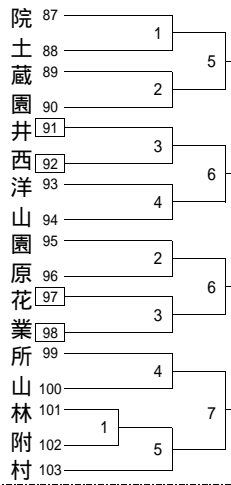

8/20 (土) 9:00 ~

8/21 (日) 9:00 ~

8/22 (月) 10:00 ~

8/21 (日) 9:00 ~

8/20 (土) 9:00 ~

第一 商 稲 (葉)

狛和駿深武白国家雙大青成日第練明足
 洋九
 蔵百本
 蔵島
 大豊
 中八王
 立東

桐 朋 女

杉 並 学 院

筑 波 大 附

武 蔵 永 谷

明治学院
 普連
 武北青久東武東日芦台本戸桜都中
 蔵横体東商
 美大

杉 並 總 合 藤 原 ・ 勝 山

王川
 戸川
 鷺川
 日和
 茶大悦
 並總
 葉大
 修大
 ばさ總
 習院女
 東

桐 朋 女 鈴 木 力

白江駒足大葛田八富久玉小武国目玉桐
 駒沢大学
 立妻
 飾
 雲士留川山
 蔵野