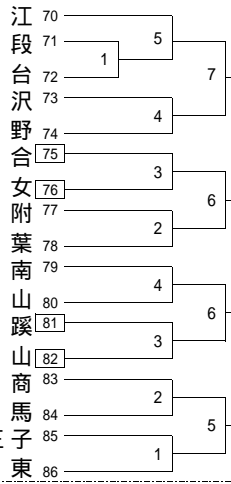

8/20 (土) 9:00 ~

8/21 (日) 9:00 ~

8/22 (月) 10:00 ~

8/21 (日) 9:00 ~

8/20 (土) 9:00 ~

第一 商 稲 (葉)

狛和駿深武白国家雙大青成日第練明足
 洋九
 蔵百本
 蔵島
 大豊
 中八王
 立東

桐 朋 女

杉 並 学 院

筑 波 大 附

武 蔵 永 谷

明治学院
 普連
 武北青久東武東日芦台本戸桜都中
 蔵横体東商
 美大

杉 並 總 合 藤 原 ・ 勝 山

王川
 戸川
 鷺川
 日和
 茶大悦
 並總
 葉大
 修大
 ばさ總
 習院女
 東

桐 朋 女 鈴 木 力

白江駒足大葛田八富久玉小武国目玉桐
 駒沢大学
 立妻
 飾
 雲士留川山
 蔵野