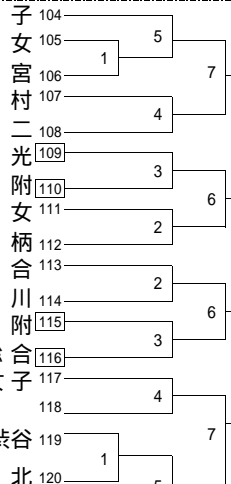

杉 並 学 院

筑 波 大 附

武 蔵 永 谷

明治学院
 普連
 武北青久東武東日芦台本戸桜都中
 蔵横体東商
 美大

杉 並 總 合 藤 原 ・ 勝 山

王川
 戸川
 鷺川
 日和
 茶大悦
 並總
 葉大
 修大
 ばさ總
 習院女
 東

桐 朋 女 鈴 木 力

白江駒足大葛田八富久玉小武国目玉桐
 駒沢大学
 立妻
 飾
 雲士留川山
 蔵野

文 教 大 付 (吉 田)

日 大 桜 丘 久 永 ・ 大 野

小 平 下 (山)

筑 波 大 附 藤 生 ・ 浅 見