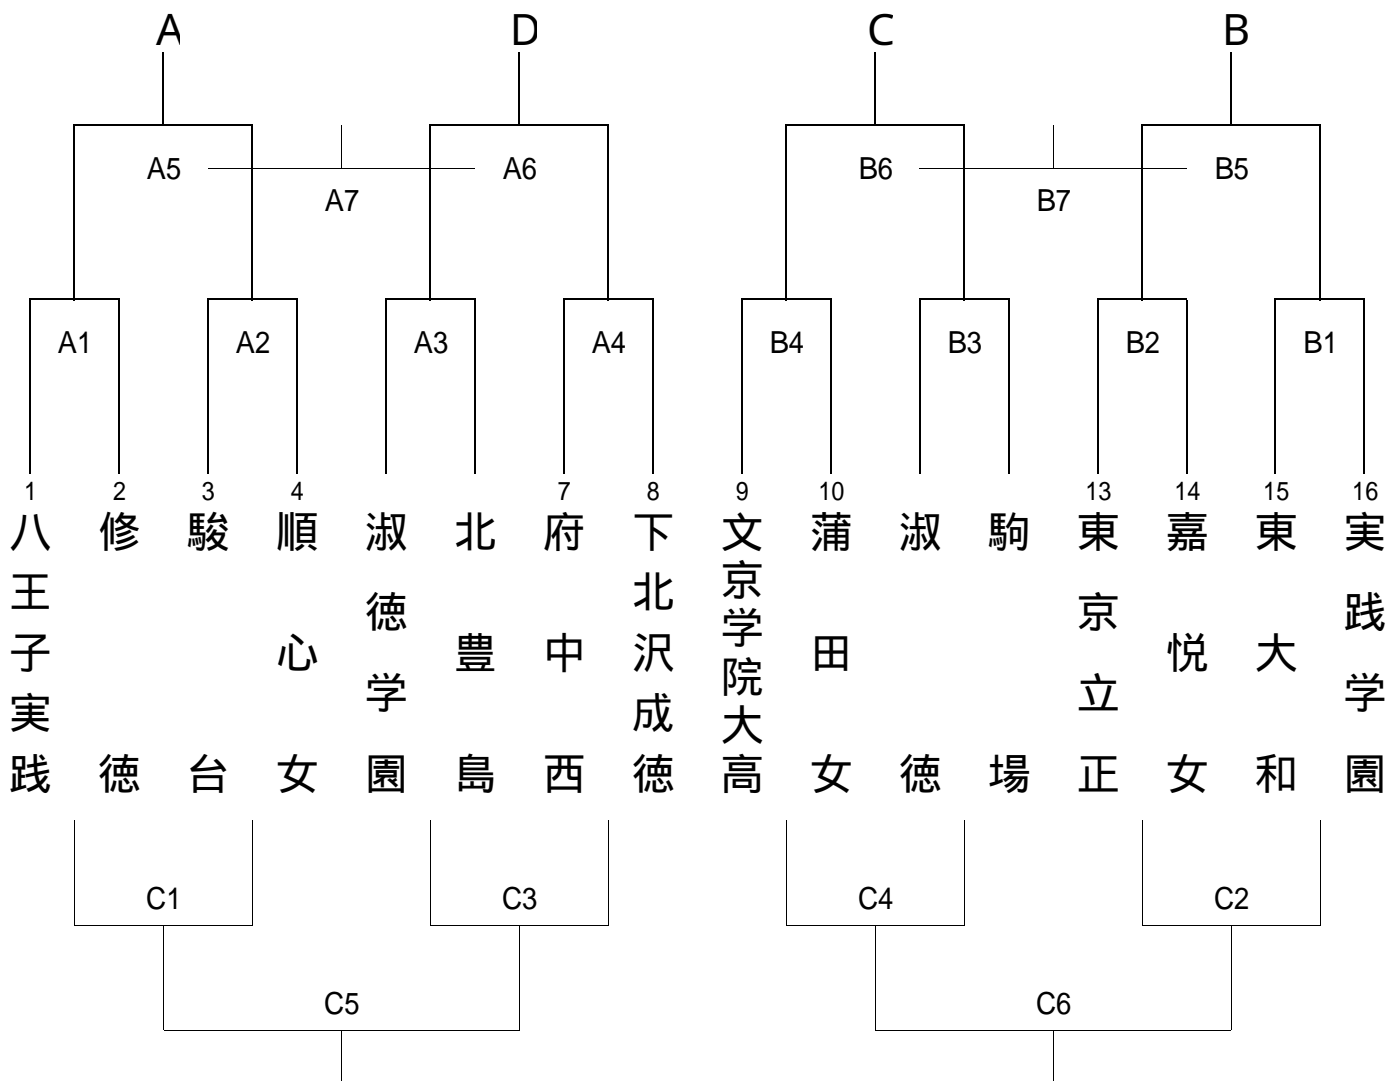

平成18年 1月15日(日) 10:00~

都立駒場高校

審判割当

- A7 : A5敗者 対 A6敗者
- B7 : B5敗者 対 B6敗者
- C1 : A1敗者 対 A2敗者
- C2 : B1敗者 対 B2敗者
- C3 : A3敗者 対 A4敗者
- C4 : B3敗者 対 B4敗者
- C5 : C1敗者 対 C3敗者
- C6 : C2敗者 対 C4敗者

試合	大体育室		小体育室
	Aコート	Bコート	Cコート
1	第3試合チーム	第3試合チーム	本部より
2	第1試合勝者	第1試合勝者	第1試合勝者
3	第2試合勝者	第2試合勝者	第2試合勝者
4	第3試合勝者	第3試合勝者	第3試合勝者
5	本部より	本部より	第4試合勝者
6	第5試合勝者	第5試合勝者	第5試合勝者
7	第6試合勝者	第6試合勝者	